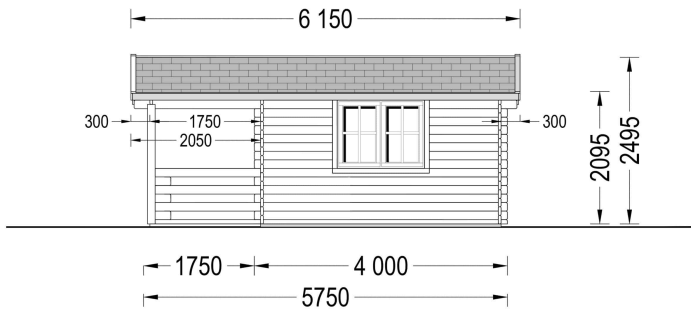

GARTENHAUS AUS HOLZ SABINE, 4X5.75 M, 16 M² + 7 M² TERRASSE

€ 4680,00 - € 6999,00

Das Gartenhaus Sabine vereint Kompaktheit, Robustheit und Stil auf harmonische Weise. Dieser Gartenhaus-Schuppen bietet nicht nur viel Platz zum Wohlfühlen, sondern setzt auch ästhetische Akzente in Ihrem Garten. Der kompakte und dennoch robuste Aufbau macht SABINE zur idealen Wahl für alle, die nach einer klassischen Schönheit aus Holz suchen.

BESCHREIBUNG

Gartenhaus aus Holz SABINE , 4x5.75 m, 16 m² + 7 m² Terrasse: Ein Ort der Entspannung und Eleganz

Willkommen im Gartenhaus SABINE – einem Ort, an dem Komfort, Entspannung und Familienzeit auf stilvolle Weise vereint werden. Dieses Modell aus hochwertigem Holz bietet nicht nur funktionale Raffinessen, sondern auch eine ästhetische Bereicherung für Ihren Garten.

PREMIUM GARTENHAUS

PREMIUM GARTENHAUS

VARIATIONEN

Bild	Artikelnummer	Stock	Status	Beschreibung	Wandstärke	Preis
	AV045				44 mm	€ 5868,00
	AV045				66 mm	€ 6999,00

Bild	Artikelnummer	Stock Status	Beschreibung	Wandstärke	Preis
	AV045			34 mm	€ 4680,00

TECHNISCHE DATEN

Maße	5750,000 × 4000,000 cm
Grundfläche	16 m ²
Wandstärke	34 mm , 44 mm , 66 mm
Marke	Premium Gartenhaus
Raumanzahl	1
Dachform	Satteldach
Breite	400 cm
Tiefe	400 cm
Holzbehandlung	Unbehandelt
Verglasung	Doppelverglasung
Terrasse	mit Terrasse
Außenmaß	400 x 400 cm + 175 cm
Boden	19 - 20 mm Bodenbretter mit Nut-und-Feder-Verbindungen, Grundrahmen und Querstreben (Als Zubehör erhältlich)
Fenstermaße:	1* 138 cm x 105 cm , 1* 70 cm x 105 cm
Türmaße	1 * 161 cm x 192 cm (Eingang)
Dachfläche	29 m ²
Dachwinkel	12,2°
Grundform	Rechteckig
Firsthöhe	250 cm
Seitenhöhe der Wände	209 cm
Haus Typ	Klassisch
Innenmaß	367 x 367 cm
Fläche	4×5
Spiegelverkehrter Aufbau	Ja