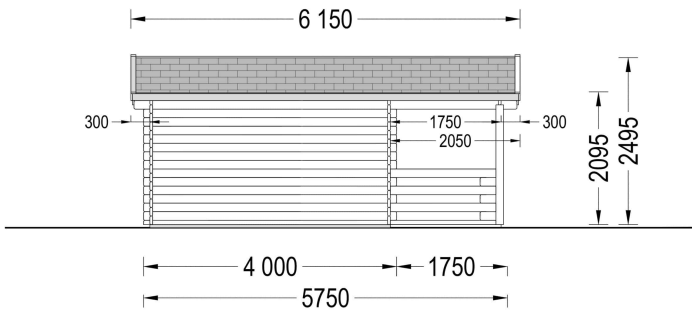

BESCHREIBUNG

Gartenhaus aus Holz SABINE , 4x5.75 m, 16 m² + 7 m² Terrasse: Ein Ort der Entspannung und Eleganz

Willkommen im Gartenhaus SABINE – einem Ort, an dem Komfort, Entspannung und Familienzeit auf stilvolle Weise vereint werden. Dieses Modell aus hochwertigem Holz bietet nicht nur funktionale Raffinessen, sondern auch eine ästhetische Bereicherung für Ihren Garten.

SABINE - Klassische Schönheit für Ihren Garten:

Sabine vereint Kompaktheit, Robustheit und Stil auf harmonische Weise. Dieser Gartenhaus-Schuppen bietet nicht nur viel Platz zum Wohlfühlen, sondern setzt auch ästhetische Akzente in Ihrem Garten. Der kompakte und dennoch robuste Aufbau macht SABINE zur idealen Wahl für alle, die nach einer klassischen Schönheit aus Holz suchen.

PREMIUM GARTENHAUS

VARIATIONEN

Bild	Artikelnummer	Stock	Status	Beschreibung	Wandstärke	Preis
	AV045				44 mm	€ 5868,00
	AV045				66 mm	€ 6999,00

Bild	Artikelnummer	Stock Status	Beschreibung	Wandstärke	Preis
	AV045			34 mm	€ 4680,00

TECHNISCHE DATEN

Maße	5750,000 × 4000,000 cm
Grundfläche	16 m ²
Wandstärke	34 mm , 44 mm , 66 mm
Marke	Premium Gartenhaus
Raumanzahl	1
Dachform	Satteldach
Breite	400 cm
Tiefe	400 cm
Holzbehandlung	Unbehandelt
Verglasung	Doppelverglasung
Terrasse	mit Terrasse
Außenmaß	400 x 400 cm + 175 cm
Boden	19 - 20 mm Bodenbretter mit Nut-und-Feder-Verbindungen, Grundrahmen und Querstreben (Als Zubehör erhältlich)
Fenstermaße:	1* 138 cm x 105 cm , 1* 70 cm x 105 cm
Türmaße	1 * 161 cm x 192 cm (Eingang)
Dachfläche	29 m ²
Dachwinkel	12,2°
Grundform	Rechteckig
Firsthöhe	250 cm
Seitenhöhe der Wände	209 cm
Haus Typ	Klassisch
Innenmaß	367 x 367 cm
Fläche	4×5
Spiegelverkehrter Aufbau	Ja