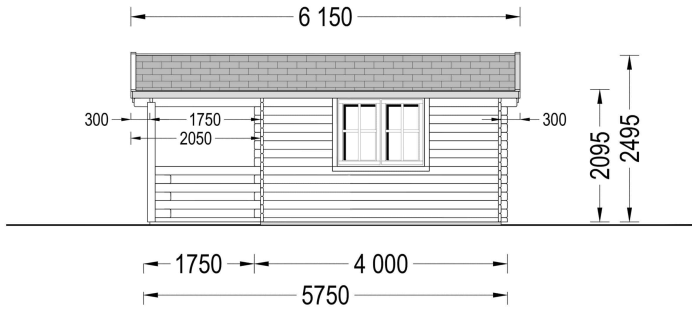

VARIATIONEN

Bild	Artikelnummer	Stock	Status	Beschreibung	Wandstärke	Preis
	AV045				44 mm	€ 5868,00
	AV045				66 mm	€ 6999,00