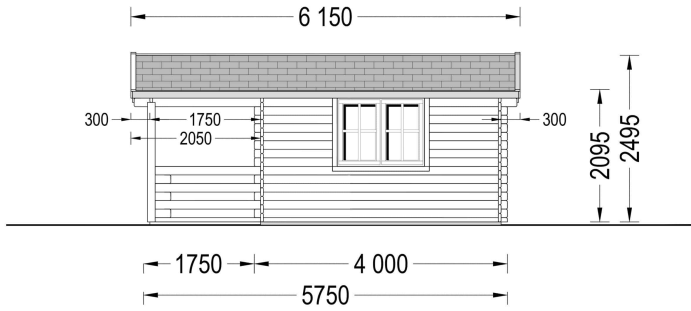

GARTENHAUS AUS HOLZ SABINE, 4X5.75 M, 16 M² + 7 M² TERRASSE

€ 4680,00 - € 6999,00

Das Gartenhaus Sabine vereint Kompaktheit, Robustheit und Stil auf harmonische Weise. Dieser Gartenhaus-Schuppen bietet nicht nur viel Platz zum Wohlfühlen, sondern setzt auch ästhetische Akzente in Ihrem Garten. Der kompakte und dennoch robuste Aufbau macht SABINE zur idealen Wahl für alle, die nach einer klassischen Schönheit aus Holz suchen.

BESCHREIBUNG

Gartenhaus aus Holz SABINE , 4x5.75 m, 16 m² + 7 m² Terrasse: Ein Ort der Entspannung und Eleganz

Willkommen im Gartenhaus SABINE – einem Ort, an dem Komfort, Entspannung und Familienzeit auf stilvolle Weise vereint werden. Dieses Modell aus hochwertigem Holz bietet nicht nur funktionale Raffinessen, sondern auch eine ästhetische Bereicherung für Ihren Garten.

PREMIUM GARTENHAUS

PREMIUM GARTENHAUS

VARIATIONEN

Bild	Artikelnummer	Stock	Status	Beschreibung	Wandstärke	Preis
	AV045				44 mm	€ 5868,00
	AV045				66 mm	€ 6999,00

Bild	Artikelnummer	Stock Status	Beschreibung	Wandstärke	Preis
	AV045			34 mm	€ 4680,00

TECHNISCHE DATEN

Maße	5750,000 × 4000,000 cm
Grundfläche	16 m ²
Wandstärke	34 mm , 44 mm , 66 mm
Marke	Premium Gartenhaus
Raumanzahl	1
Dachform	Satteldach
Breite	400 cm
Tiefe	400 cm
Holzbehandlung	Unbehandelt
Verglasung	Doppelverglasung
Terrasse	mit Terrasse
Außenmaß	400 x 400 cm + 175 cm
Boden	19 - 20 mm Bodenbretter mit Nut-und-Feder-Verbindungen, Grundrahmen und Querstreben (Als Zubehör erhältlich)
Fenstermaße:	1* 138 cm x 105 cm , 1* 70 cm x 105 cm
Türmaße	1 * 161 cm x 192 cm (Eingang)
Dachfläche	29 m ²
Dachwinkel	12,2°
Grundform	Rechteckig
Firsthöhe	250 cm
Seitenhöhe der Wände	209 cm
Haus Typ	Klassisch
Innenmaß	367 x 367 cm
Fläche	4×5
Spiegelverkehrter Aufbau	Ja