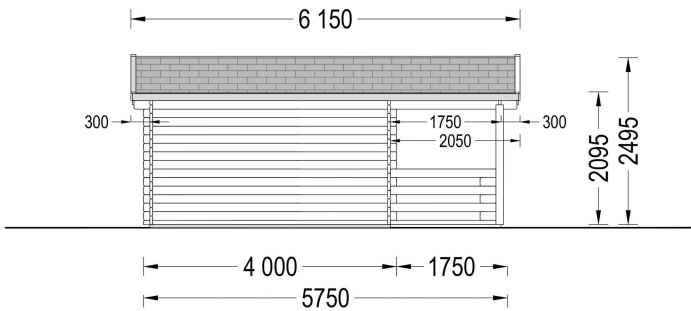

BESCHREIBUNG

Gartenhaus aus Holz SABINE , 4x5.75 m, 16 m² + 7 m² Terrasse: Ein Ort der Entspannung und Eleganz

Willkommen im Gartenhaus SABINE – einem Ort, an dem Komfort, Entspannung und Familienzeit auf stilvolle Weise vereint werden. Dieses Modell aus hochwertigem Holz bietet nicht nur funktionale Raffinessen, sondern auch eine ästhetische Bereicherung für Ihren Garten.

PREMIUM GARTENHAUS

PREMIUM GARTENHAUS

VARIATIONEN

Bild	Artikelnummer	Stock	Status	Beschreibung	Wandstärke	Preis
	AV045				44 mm	€ 5868,00
	AV045				66 mm	€ 6999,00

Bild	Artikelnummer	Stock Status	Beschreibung	Wandstärke	Preis
	AV045			34 mm	€ 4680,00

TECHNISCHE DATEN

Maße	5750,000 × 4000,000 cm
Grundfläche	16 m ²
Wandstärke	34 mm , 44 mm , 66 mm
Marke	Premium Gartenhaus
Raumanzahl	1
Dachform	Satteldach
Breite	400 cm
Tiefe	400 cm
Holzbehandlung	Unbehandelt
Verglasung	Doppelverglasung
Terrasse	mit Terrasse
Außenmaß	400 x 400 cm + 175 cm
Boden	19 - 20 mm Bodenbretter mit Nut-und-Feder-Verbindungen, Grundrahmen und Querstreben (Als Zubehör erhältlich)
Fenstermaße:	1* 138 cm x 105 cm , 1* 70 cm x 105 cm
Türmaße	1 * 161 cm x 192 cm (Eingang)
Dachfläche	29 m ²
Dachwinkel	12,2°
Grundform	Rechteckig
Firsthöhe	250 cm
Seitenhöhe der Wände	209 cm
Haus Typ	Klassisch
Innenmaß	367 x 367 cm
Fläche	4×5
Spiegelverkehrter Aufbau	Ja