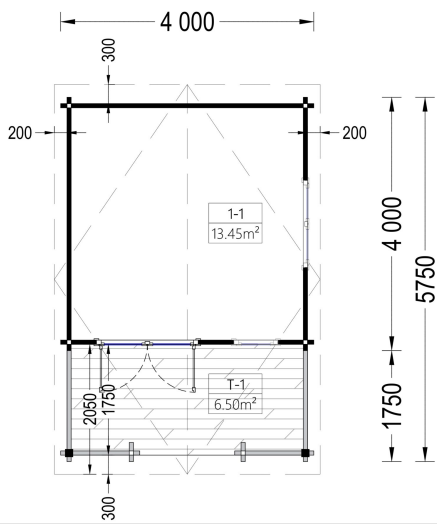

PREMIUM GARTENHAUS