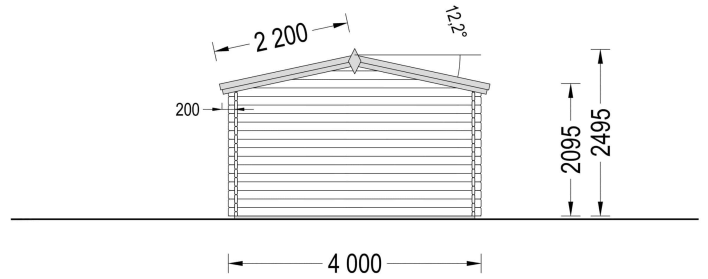

BESCHREIBUNG

Gartenhaus aus Holz SABINE , 4x5.75 m, 16 m² + 7 m² Terrasse: Ein Ort der Entspannung und Eleganz

Willkommen im Gartenhaus SABINE – einem Ort, an dem Komfort, Entspannung und Familienzeit auf stilvolle Weise vereint werden. Dieses Modell aus hochwertigem Holz bietet nicht nur funktionale Raffinessen, sondern auch eine ästhetische Bereicherung für Ihren Garten.

PREMIUM GARTENHAUS

PREMIUM GARTENHAUS

VARIATIONEN

Bild	Artikelnummer	Stock	Status	Beschreibung	Wandstärke	Preis
	AV045				44 mm	€ 5868,00
	AV045				66 mm	€ 6999,00

Bild	Artikelnummer	Stock Status	Beschreibung	Wandstärke	Preis
	AV045			34 mm	€ 4680,00

TECHNISCHE DATEN

Maße	5750,000 × 4000,000 cm
Grundfläche	16 m ²
Wandstärke	34 mm , 44 mm , 66 mm
Marke	Premium Gartenhaus
Raumanzahl	1
Dachform	Satteldach
Breite	400 cm
Tiefe	400 cm
Holzbehandlung	Unbehandelt
Verglasung	Doppelverglasung
Terrasse	mit Terrasse
Außenmaß	400 x 400 cm + 175 cm
Boden	19 - 20 mm Bodenbretter mit Nut-und-Feder-Verbindungen, Grundrahmen und Querstreben (Als Zubehör erhältlich)
Fenstermaße:	1* 138 cm x 105 cm , 1* 70 cm x 105 cm
Türmaße	1 * 161 cm x 192 cm (Eingang)
Dachfläche	29 m ²
Dachwinkel	12,2°
Grundform	Rechteckig
Firsthöhe	250 cm
Seitenhöhe der Wände	209 cm
Haus Typ	Klassisch
Innenmaß	367 x 367 cm
Fläche	4×5
Spiegelverkehrter Aufbau	Ja