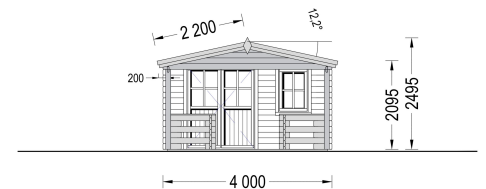

GARTENHAUS AUS HOLZ SABINE, 4X5.75 M, 16 M² + 7 M² TERRASSE

€ 4680,00 - € 6999,00

Das Gartenhaus Sabine vereint Kompaktheit, Robustheit und Stil auf harmonische Weise. Dieser Gartenhaus-Schuppen bietet nicht nur viel Platz zum Wohlfühlen, sondern setzt auch ästhetische Akzente in Ihrem Garten. Der kompakte und dennoch robuste Aufbau macht SABINE zur idealen Wahl für alle, die nach einer klassischen Schönheit aus Holz suchen.

Kategorien: [Gartenhäuser](#)

VARIATIONEN

Artikelnummer	Wandstärke	Preis
AV045	44 mm	€ 5868,00
AV045	66 mm	€ 6999,00
AV045	34 mm	€ 4680,00

GALERIEBILDER

BESCHREIBUNG

Gartenhaus aus Holz SABINE , 4x5.75 m, 16 m² + 7 m² Terrasse: Ein Ort der Entspannung und Eleganz

TECHNISCHE DATEN

Maße	5750,000 × 4000,000 cm
Grundfläche	16 m²
Wandstärke	34 mm , 44 mm , 66 mm
Marke	Premium Gartenhaus

Raumanzahl	1
Dachform	Satteldach
Breite	400 cm
Tiefe	400 cm
Holzbehandlung	Unbehandelt
Verglasung	Doppelverglasung
Terrasse	mit Terrasse
Außenmaß	400 x 400 cm + 175 cm
Boden	19 - 20 mm Bodenbretter mit Nut-und-Feder-Verbindungen, Grundrahmen und Querstreben (Als Zubehör erhältlich)
Fenstermaße:	1* 138 cm x 105 cm , 1* 70 cm x 105 cm
Türmaße	1 * 161 cm x 192 cm (Eingang)
Dachfläche	29 m²
Dachwinkel	12,2°
Grundform	Rechteckig
Firsthöhe	250 cm
Seitenhöhe der Wände	209 cm
Haus Typ	Klassisch
Innenmaß	367 x 367 cm
Fläche	4x5
Spiegelverkehrter Aufbau	Ja