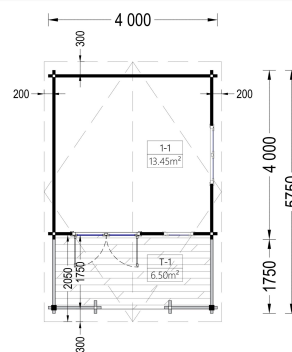

GARTENHAUS AUS HOLZ SABINE, 4X5.75 M, 16 M² + 7 M² TERRASSE

€ 4680,00 - € 6999,00

Das Gartenhaus Sabine vereint Kompaktheit, Robustheit und Stil auf harmonische Weise. Dieser Gartenhaus-Schuppen bietet nicht nur viel Platz zum Wohlfühlen, sondern setzt auch ästhetische Akzente in Ihrem Garten. Der kompakte und dennoch robuste Aufbau macht SABINE zur idealen Wahl für alle, die nach einer klassischen Schönheit aus Holz suchen.

Kategorien: [Gartenhäuser](#)

VARIATIONEN

Artikelnummer	Wandstärke	Preis
AV045	44 mm	€ 5868,00
AV045	66 mm	€ 6999,00
AV045	34 mm	€ 4680,00

GALERIEBILDER

BESCHREIBUNG

Gartenhaus aus Holz SABINE , 4x5.75 m, 16 m² + 7 m² Terrasse: Ein Ort der Entspannung und Eleganz

TECHNISCHE DATEN

Maße	5750,000 × 4000,000 cm
Grundfläche	16 m²
Wandstärke	34 mm , 44 mm , 66 mm
Marke	Premium Gartenhaus

Raumanzahl	1
Dachform	Satteldach
Breite	400 cm
Tiefe	400 cm
Holzbehandlung	Unbehandelt
Verglasung	Doppelverglasung
Terrasse	mit Terrasse
Außenmaß	400 x 400 cm + 175 cm
Boden	19 - 20 mm Bodenbretter mit Nut-und-Feder-Verbindungen, Grundrahmen und Querstreben (Als Zubehör erhältlich)
Fenstermaße:	1* 138 cm x 105 cm , 1* 70 cm x 105 cm
Türmaße	1 * 161 cm x 192 cm (Eingang)
Dachfläche	29 m²
Dachwinkel	12,2°
Grundform	Rechteckig
Firsthöhe	250 cm
Seitenhöhe der Wände	209 cm
Haus Typ	Klassisch
Innenmaß	367 x 367 cm
Fläche	4x5
Spiegelverkehrter Aufbau	Ja