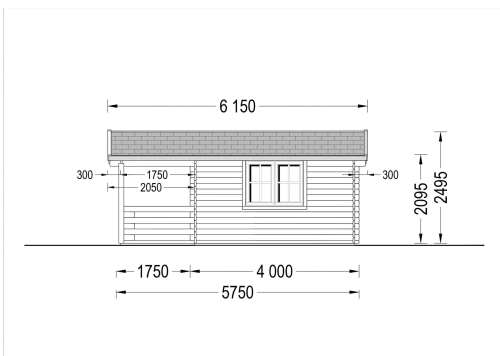

GARTENHAUS AUS HOLZ SABINE, 4X5.75 M, 16 M² + 7 M² TERRASSE

€ 4680,00 - € 6999,00

Das Gartenhaus Sabine vereint Kompaktheit, Robustheit und Stil auf harmonische Weise. Dieser Gartenhaus-Schuppen bietet nicht nur viel Platz zum Wohlfühlen, sondern setzt auch ästhetische Akzente in Ihrem Garten. Der kompakte und dennoch robuste Aufbau macht SABINE zur idealen Wahl für alle, die nach einer klassischen Schönheit aus Holz suchen.

Kategorien: [Gartenhäuser](#)

VARIATIONEN

Artikelnummer	Wandstärke	Preis
AV045	44 mm	€ 5868,00
AV045	66 mm	€ 6999,00
AV045	34 mm	€ 4680,00

GALERIEBILDER

BESCHREIBUNG

Gartenhaus aus Holz SABINE , 4x5.75 m, 16 m² + 7 m² Terrasse: Ein Ort der Entspannung und Eleganz

TECHNISCHE DATEN

Maße	5750,000 × 4000,000 cm
Grundfläche	16 m²
Wandstärke	34 mm , 44 mm , 66 mm
Marke	Premium Gartenhaus

Raumanzahl	1
Dachform	Satteldach
Breite	400 cm
Tiefe	400 cm
Holzbehandlung	Unbehandelt
Verglasung	Doppelverglasung
Terrasse	mit Terrasse
Außenmaß	400 x 400 cm + 175 cm
Boden	19 - 20 mm Bodenbretter mit Nut-und-Feder-Verbindungen, Grundrahmen und Querstreben (Als Zubehör erhältlich)
Fenstermaße:	1* 138 cm x 105 cm , 1* 70 cm x 105 cm
Türmaße	1 * 161 cm x 192 cm (Eingang)
Dachfläche	29 m²
Dachwinkel	12,2°
Grundform	Rechteckig
Firsthöhe	250 cm
Seitenhöhe der Wände	209 cm
Haus Typ	Klassisch
Innenmaß	367 x 367 cm
Fläche	4x5
Spiegelverkehrter Aufbau	Ja