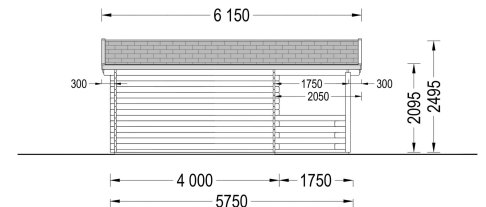

GARTENHAUS AUS HOLZ SABINE, 4X5.75 M, 16 M² + 7 M² TERRASSE

€ 4680,00 - € 6999,00

Das Gartenhaus Sabine vereint Kompaktheit, Robustheit und Stil auf harmonische Weise. Dieser Gartenhaus-Schuppen bietet nicht nur viel Platz zum Wohlfühlen, sondern setzt auch ästhetische Akzente in Ihrem Garten. Der kompakte und dennoch robuste Aufbau macht SABINE zur idealen Wahl für alle, die nach einer klassischen Schönheit aus Holz suchen.

Kategorien: [Gartenhäuser](#)

VARIATIONEN

Artikelnummer	Wandstärke	Preis
AV045	44 mm	€ 5868,00
AV045	66 mm	€ 6999,00
AV045	34 mm	€ 4680,00

GALERIEBILDER

BESCHREIBUNG

Gartenhaus aus Holz SABINE , 4x5.75 m, 16 m² + 7 m² Terrasse: Ein Ort der Entspannung und Eleganz

TECHNISCHE DATEN

Maße	5750,000 × 4000,000 cm
Grundfläche	16 m²
Wandstärke	34 mm , 44 mm , 66 mm
Marke	Premium Gartenhaus

Raumanzahl	1
Dachform	Satteldach
Breite	400 cm
Tiefe	400 cm
Holzbehandlung	Unbehandelt
Verglasung	Doppelverglasung
Terrasse	mit Terrasse
Außenmaß	400 x 400 cm + 175 cm
Boden	19 - 20 mm Bodenbretter mit Nut-und-Feder-Verbindungen, Grundrahmen und Querstreben (Als Zubehör erhältlich)
Fenstermaße:	1* 138 cm x 105 cm , 1* 70 cm x 105 cm
Türmaße	1 * 161 cm x 192 cm (Eingang)
Dachfläche	29 m²
Dachwinkel	12,2°
Grundform	Rechteckig
Firsthöhe	250 cm
Seitenhöhe der Wände	209 cm
Haus Typ	Klassisch
Innenmaß	367 x 367 cm
Fläche	4x5
Spiegelverkehrter Aufbau	Ja