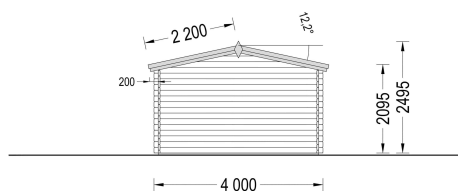

GARTENHAUS AUS HOLZ SABINE, 4X5.75 M, 16 M² + 7 M² TERRASSE

€ 4680,00 - € 6999,00

Das Gartenhaus Sabine vereint Kompaktheit, Robustheit und Stil auf harmonische Weise. Dieser Gartenhaus-Schuppen bietet nicht nur viel Platz zum Wohlfühlen, sondern setzt auch ästhetische Akzente in Ihrem Garten. Der kompakte und dennoch robuste Aufbau macht SABINE zur idealen Wahl für alle, die nach einer klassischen Schönheit aus Holz suchen.

Kategorien: [Gartenhäuser](#)

VARIATIONEN

Artikelnummer	Wandstärke	Preis
AV045	44 mm	€ 5868,00
AV045	66 mm	€ 6999,00
AV045	34 mm	€ 4680,00

GALERIEBILDER

BESCHREIBUNG

Gartenhaus aus Holz SABINE , 4x5.75 m, 16 m² + 7 m² Terrasse: Ein Ort der Entspannung und Eleganz

TECHNISCHE DATEN

Maße	5750,000 × 4000,000 cm
Grundfläche	16 m²
Wandstärke	34 mm , 44 mm , 66 mm
Marke	Premium Gartenhaus

Raumanzahl	1
Dachform	Satteldach
Breite	400 cm
Tiefe	400 cm
Holzbehandlung	Unbehandelt
Verglasung	Doppelverglasung
Terrasse	mit Terrasse
Außenmaß	400 x 400 cm + 175 cm
Boden	19 - 20 mm Bodenbretter mit Nut-und-Feder-Verbindungen, Grundrahmen und Querstreben (Als Zubehör erhältlich)
Fenstermaße:	1* 138 cm x 105 cm , 1* 70 cm x 105 cm
Türmaße	1 * 161 cm x 192 cm (Eingang)
Dachfläche	29 m²
Dachwinkel	12,2°
Grundform	Rechteckig
Firsthöhe	250 cm
Seitenhöhe der Wände	209 cm
Haus Typ	Klassisch
Innenmaß	367 x 367 cm
Fläche	4x5
Spiegelverkehrter Aufbau	Ja