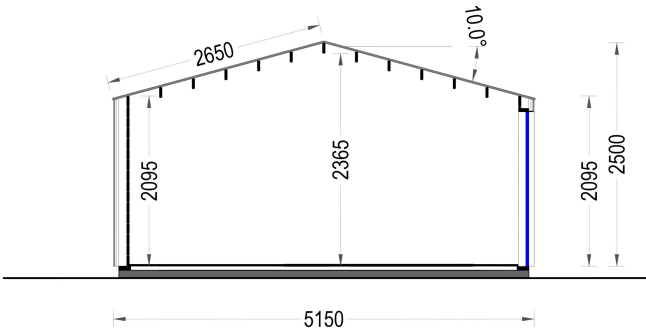

### **WILLKOMMEN ZUM PREMIUM GARTENHAUS ELSA**

eine perfekte Kombination aus Funktionalität und Ästhetik, die Ihren Garten in eine Oase der Entspannung verwandelt. Mit einer Größe von 5x4 Metern und einer großzügigen Fläche von 20 m<sup>2</sup> bietet dieses exklusive Gartenhaus viel Raum für Ihre individuellen Bedürfnisse.

## TECHNISCHE DATEN

<b>Marke</b>	Premium Gartenhaus
<b>Fußboden</b>	
<b>Breite</b>	533,2 cm
<b>Raumanzahl</b>	1
<b>Dachform</b>	Satteldach
<b>Tiefe</b>	390,7 cm
<b>Wandstärke</b>	34 mm + Wandverschalung
<b>Holzbehandlung</b>	Unbehandelt
<b>Verglasung</b>	Doppelverglasung
<b>Haus Typ</b>	Modern
<b>Terrasse</b>	ohne Terrasse
<b>Grundfläche</b>	20,8 m <sup>2</sup>
<b>Außenmaß</b>	533,2 x 390,7 cm
<b>Firsthöhe</b>	270 cm
<b>Seitenhöhe der Wände</b>	216 cm
<b>Türmaße</b>	1* 161 cm x 192 cm
<b>Dachfläche</b>	21 m <sup>2</sup>
<b>Bauweise</b>	34 mm + Holzverschalung