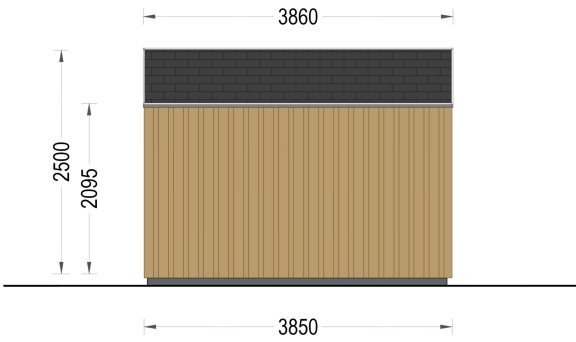

TECHNISCHE DATEN