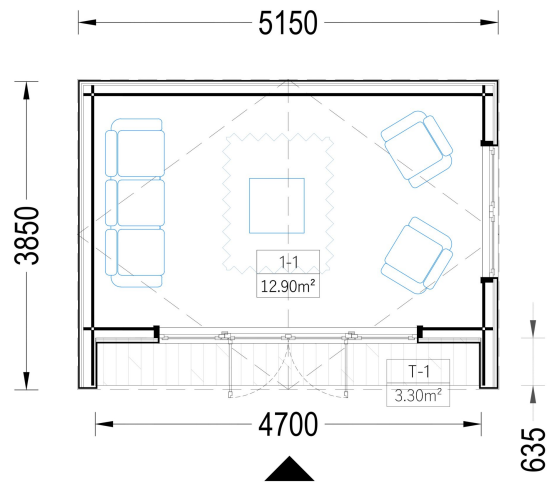

### **WILLKOMMEN ZUM PREMIUM GARTENHAUS ELSA**

eine perfekte Kombination aus Funktionalität und Ästhetik, die Ihren Garten in eine Oase der Entspannung verwandelt. Mit einer Größe von 5x4 Metern und einer großzügigen Fläche von 20 m<sup>2</sup> bietet dieses exklusive Gartenhaus viel Raum für Ihre individuellen Bedürfnisse.

## TECHNISCHE DATEN

<b>Marke</b>	Premium Gartenhaus
<b>Fußboden</b>	
<b>Breite</b>	533,2 cm
<b>Raumanzahl</b>	1
<b>Dachform</b>	Satteldach
<b>Tiefe</b>	390,7 cm
<b>Wandstärke</b>	34 mm + Wandverschalung
<b>Holzbehandlung</b>	Unbehandelt
<b>Verglasung</b>	Doppelverglasung
<b>Haus Typ</b>	Modern
<b>Terrasse</b>	ohne Terrasse
<b>Grundfläche</b>	20,8 m <sup>2</sup>
<b>Außenmaß</b>	533,2 x 390,7 cm
<b>Firsthöhe</b>	270 cm
<b>Seitenhöhe der Wände</b>	216 cm
<b>Türmaße</b>	1* 161 cm x 192 cm
<b>Dachfläche</b>	21 m <sup>2</sup>
<b>Bauweise</b>	34 mm + Holzverschalung