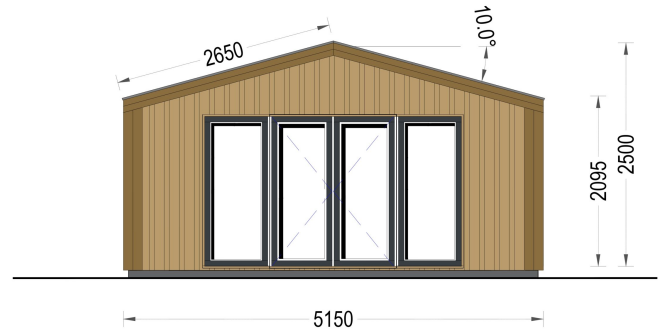

### **WILLKOMMEN ZUM PREMIUM GARTENHAUS ELSA**

eine perfekte Kombination aus Funktionalität und Ästhetik, die Ihren Garten in eine Oase der Entspannung verwandelt. Mit einer Größe von 5x4 Metern und einer großzügigen Fläche von 20 m<sup>2</sup> bietet dieses exklusive Gartenhaus viel Raum für Ihre individuellen Bedürfnisse.

#### **Design mit raffinierten Details:**

Das Premium Gartenhaus ELSA beeindruckt durch sein doppeltes Pultdach, das nicht nur Schutz vor den Elementen bietet, sondern auch eine ästhetisch ansprechende architektonische Note verleiht. Die klaren Linien und die hochwertige 34 mm Holzverschalung sorgen für eine zeitlose Eleganz, die sich harmonisch in jede Gartenumgebung einfügt.

#### **Robuste Bauweise für langanhaltende Freude:**

Das Premium Gartenhaus ELSA überzeugt nicht nur durch sein ansprechendes Design, sondern auch durch seine hochwertige Verarbeitung. Die 34 mm starke Holzverschalung sorgt für Stabilität und Langlebigkeit, während die sorgfältige Konstruktion sicherstellt, dass dieses Gartenhaus den Herausforderungen der Jahreszeiten standhält.

## TECHNISCHE DATEN

<b>Marke</b>	Premium Gartenhaus
<b>Fußboden</b>	
<b>Breite</b>	533,2 cm
<b>Raumanzahl</b>	1
<b>Dachform</b>	Satteldach
<b>Tiefe</b>	390,7 cm
<b>Wandstärke</b>	34 mm + Wandverschalung
<b>Holzbehandlung</b>	Unbehandelt
<b>Verglasung</b>	Doppelverglasung
<b>Haus Typ</b>	Modern
<b>Terrasse</b>	ohne Terrasse
<b>Grundfläche</b>	20,8 m <sup>2</sup>
<b>Außenmaß</b>	533,2 x 390,7 cm
<b>Firsthöhe</b>	270 cm
<b>Seitenhöhe der Wände</b>	216 cm
<b>Türmaße</b>	1* 161 cm x 192 cm
<b>Dachfläche</b>	21 m <sup>2</sup>
<b>Bauweise</b>	34 mm + Holzverschalung