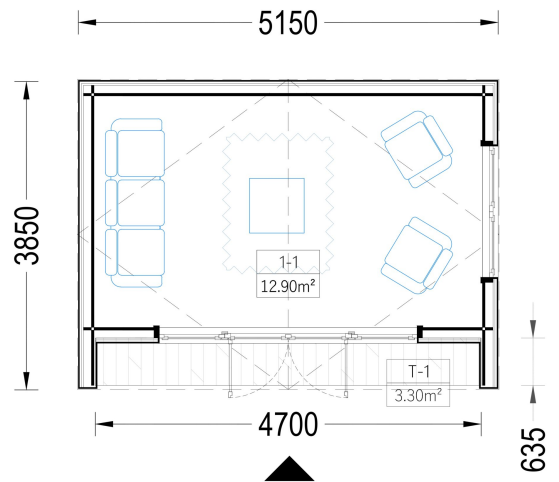

### **WILLKOMMEN ZUM PREMIUM GARTENHAUS ELSA**

eine perfekte Kombination aus Funktionalität und Ästhetik, die Ihren Garten in eine Oase der Entspannung verwandelt. Mit einer Größe von 5x4 Metern und einer großzügigen Fläche von 20 m<sup>2</sup> bietet dieses exklusive Gartenhaus viel Raum für Ihre individuellen Bedürfnisse.

## TECHNISCHE DATEN

<b>Marke</b>	Premium Gartenhaus
<b>Fußboden</b>	
<b>Breite</b>	533,2 cm
<b>Raumanzahl</b>	1
<b>Dachform</b>	Satteldach
<b>Tiefe</b>	390,7 cm
<b>Wandstärke</b>	34 mm + Wandverschalung
<b>Holzbehandlung</b>	Unbehandelt
<b>Verglasung</b>	Doppelverglasung
<b>Haus Typ</b>	Modern
<b>Terrasse</b>	ohne Terrasse
<b>Grundfläche</b>	20,8 m <sup>2</sup>
<b>Außenmaß</b>	533,2 x 390,7 cm
<b>Firsthöhe</b>	270 cm
<b>Seitenhöhe der Wände</b>	216 cm
<b>Türmaße</b>	1* 161 cm x 192 cm
<b>Dachfläche</b>	21 m <sup>2</sup>
<b>Bauweise</b>	34 mm + Holzverschalung