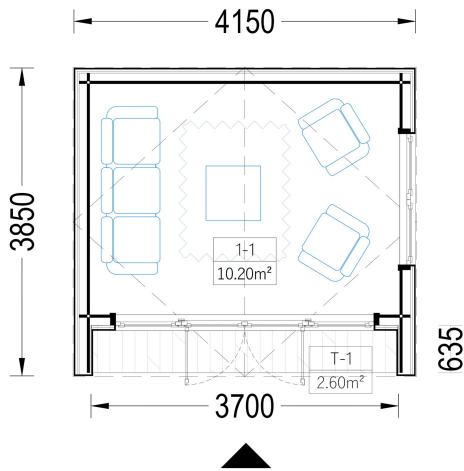

## TECHNISCHE DATEN

<b>Marke</b>	Premium Gartenhaus
<b>Fußboden</b>	
<b>Breite</b>	433,2 cm
<b>Raumanzahl</b>	1
<b>Dachform</b>	Satteldach
<b>Tiefe</b>	390,7 cm
<b>Wandstärke</b>	34 mm + Wandverschalung
<b>Holzbehandlung</b>	Unbehandelt
<b>Verglasung</b>	Doppelverglasung
<b>Haus Typ</b>	Modern
<b>Terrasse</b>	ohne Terrasse
<b>Grundfläche</b>	16,9 m <sup>2</sup>
<b>Außenmaß</b>	433,2 x 390,7 cm
<b>Firsthöhe</b>	270 cm
<b>Seitenhöhe der Wände</b>	216 cm
<b>Türmaße</b>	1* 161 cm x 192 cm
<b>Dachfläche</b>	18 m <sup>2</sup>
<b>Bauweise</b>	34 mm + Holzverschalung