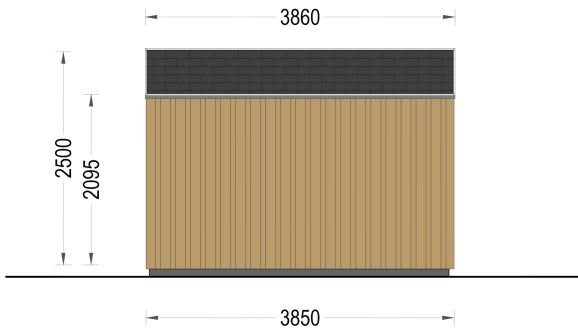

PREMIUM GARTENHAUS

TECHNISCHE DATEN