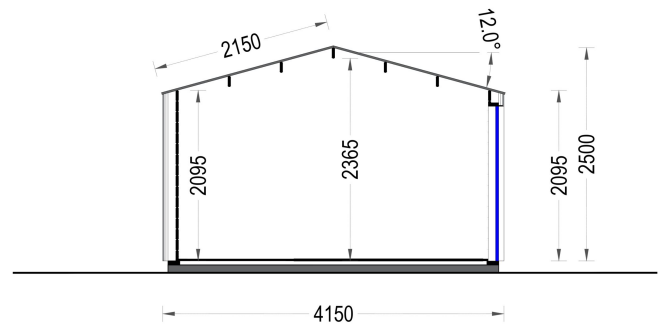

PREMIUM GARTENHAUS