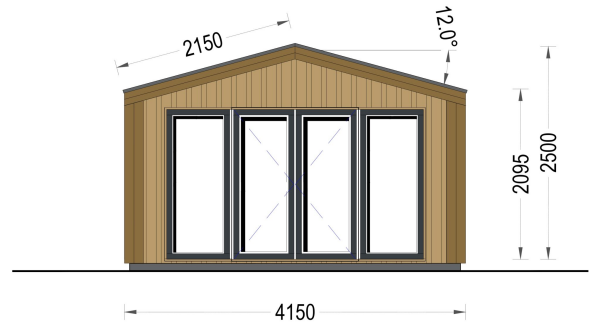

### **WILLKOMMEN ZUM PREMIUM GARTENHAUS ELSA**

– eine perfekte Kombination aus Funktionalität und Ästhetik, die Ihren Garten in eine Oase der Entspannung verwandelt. Mit einer Größe von 5x4 Metern und einer großzügigen Fläche von 20 m<sup>2</sup> bietet dieses exklusive Gartenhaus viel Raum für Ihre individuellen Bedürfnisse.

#### **Design mit raffinierten Details:**

Das Premium Gartenhaus ELSA beeindruckt durch sein doppeltes Pultdach, das nicht nur Schutz vor den Elementen bietet, sondern auch eine ästhetisch ansprechende architektonische Note verleiht. Die klaren Linien und die hochwertige 34 mm Holzverschalung sorgen für eine zeitlose Eleganz, die sich harmonisch in jede Gartenumgebung einfügt.

Mit dem Premium Gartenhaus ELSA holen Sie sich nicht nur ein funktionales Gartenhaus, sondern auch ein ästhetisches Highlight in Ihren Garten. Entdecken Sie die Freude an qualitativ hochwertigem Design und maximaler Entspannung im Freien mit diesem exklusiven Modell.

## TECHNISCHE DATEN

<b>Marke</b>	Premium Gartenhaus
<b>Fußboden</b>	
<b>Breite</b>	433,2 cm
<b>Raumanzahl</b>	1
<b>Dachform</b>	Satteldach
<b>Tiefe</b>	390,7 cm
<b>Wandstärke</b>	34 mm + Wandverschalung
<b>Holzbehandlung</b>	Unbehandelt
<b>Verglasung</b>	Doppelverglasung
<b>Haus Typ</b>	Modern
<b>Terrasse</b>	ohne Terrasse
<b>Grundfläche</b>	16,9 m <sup>2</sup>
<b>Außenmaß</b>	433,2 x 390,7 cm
<b>Firsthöhe</b>	270 cm
<b>Seitenhöhe der Wände</b>	216 cm
<b>Türmaße</b>	1* 161 cm x 192 cm
<b>Dachfläche</b>	18 m <sup>2</sup>
<b>Bauweise</b>	34 mm + Holzverschalung