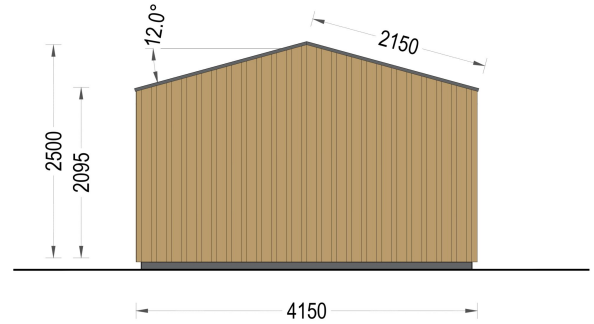

### **WILLKOMMEN ZUM PREMIUM GARTENHAUS ELSA**

– eine perfekte Kombination aus Funktionalität und Ästhetik, die Ihren Garten in eine Oase der Entspannung verwandelt. Mit einer Größe von 5x4 Metern und einer großzügigen Fläche von 20 m<sup>2</sup> bietet dieses exklusive Gartenhaus viel Raum für Ihre individuellen Bedürfnisse.

#### **Design mit raffinierten Details:**

Das Premium Gartenhaus ELSA beeindruckt durch sein doppeltes Pultdach, das nicht nur Schutz vor den Elementen bietet, sondern auch eine ästhetisch ansprechende architektonische Note verleiht. Die klaren Linien und die hochwertige 34 mm Holzverschalung sorgen für eine zeitlose Eleganz, die sich harmonisch in jede Gartenumgebung einfügt.

Mit dem Premium Gartenhaus ELSA holen Sie sich nicht nur ein funktionales Gartenhaus, sondern auch ein ästhetisches Highlight in Ihren Garten. Entdecken Sie die Freude an qualitativ hochwertigem Design und maximaler Entspannung im Freien mit diesem exklusiven Modell.

## TECHNISCHE DATEN

<b>Marke</b>	Premium Gartenhaus
<b>Fußboden</b>	
<b>Breite</b>	433,2 cm
<b>Raumanzahl</b>	1
<b>Dachform</b>	Satteldach
<b>Tiefe</b>	390,7 cm
<b>Wandstärke</b>	34 mm + Wandverschalung
<b>Holzbehandlung</b>	Unbehandelt
<b>Verglasung</b>	Doppelverglasung
<b>Haus Typ</b>	Modern
<b>Terrasse</b>	ohne Terrasse
<b>Grundfläche</b>	16,9 m <sup>2</sup>
<b>Außenmaß</b>	433,2 x 390,7 cm
<b>Firsthöhe</b>	270 cm
<b>Seitenhöhe der Wände</b>	216 cm
<b>Türmaße</b>	1* 161 cm x 192 cm
<b>Dachfläche</b>	18 m <sup>2</sup>
<b>Bauweise</b>	34 mm + Holzverschalung