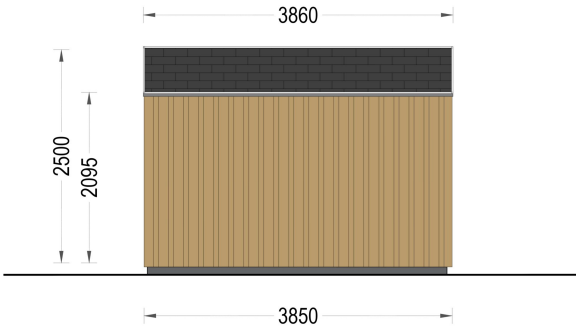

PREMIUM GARTENHAUS

TECHNISCHE DATEN