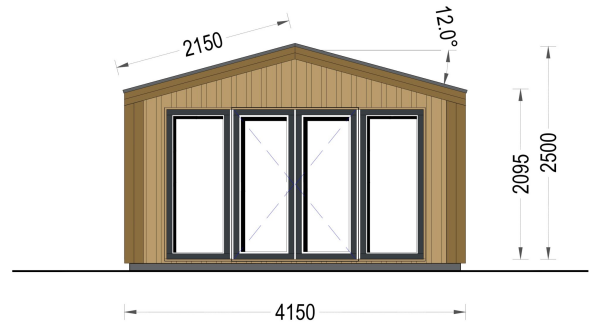

### **WILLKOMMEN ZUM PREMIUM GARTENHAUS ELSA**

– eine perfekte Kombination aus Funktionalität und Ästhetik, die Ihren Garten in eine Oase der Entspannung verwandelt. Mit einer Größe von 5x4 Metern und einer großzügigen Fläche von 20 m<sup>2</sup> bietet dieses exklusive Gartenhaus viel Raum für Ihre individuellen Bedürfnisse.

#### **Design mit raffinierten Details:**

Das Premium Gartenhaus ELSA beeindruckt durch sein doppeltes Pultdach, das nicht nur Schutz vor den Elementen bietet, sondern auch eine ästhetisch ansprechende architektonische Note verleiht. Die klaren Linien und die hochwertige 34 mm Holzverschalung sorgen für eine zeitlose Eleganz, die sich harmonisch in jede Gartenumgebung einfügt.

Mit dem Premium Gartenhaus ELSA holen Sie sich nicht nur ein funktionales Gartenhaus, sondern auch ein ästhetisches Highlight in Ihren Garten. Entdecken Sie die Freude an qualitativ hochwertigem Design und maximaler Entspannung im Freien mit diesem exklusiven Modell.

## TECHNISCHE DATEN

<b>Marke</b>	Premium Gartenhaus
<b>Fußboden</b>	
<b>Breite</b>	433,2 cm
<b>Raumanzahl</b>	1
<b>Dachform</b>	Satteldach
<b>Tiefe</b>	390,7 cm
<b>Wandstärke</b>	34 mm + Wandverschalung
<b>Holzbehandlung</b>	Unbehandelt
<b>Verglasung</b>	Doppelverglasung
<b>Haus Typ</b>	Modern
<b>Terrasse</b>	ohne Terrasse
<b>Grundfläche</b>	16,9 m <sup>2</sup>
<b>Außenmaß</b>	433,2 x 390,7 cm
<b>Firsthöhe</b>	270 cm
<b>Seitenhöhe der Wände</b>	216 cm
<b>Türmaße</b>	1* 161 cm x 192 cm
<b>Dachfläche</b>	18 m <sup>2</sup>
<b>Bauweise</b>	34 mm + Holzverschalung