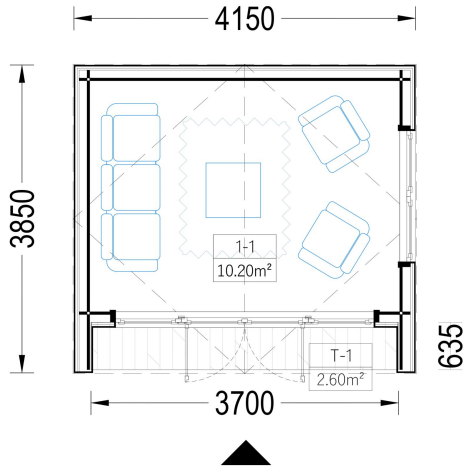

## TECHNISCHE DATEN

<b>Marke</b>	Premium Gartenhaus
<b>Fußboden</b>	
<b>Breite</b>	433,2 cm
<b>Raumanzahl</b>	1
<b>Dachform</b>	Satteldach
<b>Tiefe</b>	390,7 cm
<b>Wandstärke</b>	34 mm + Wandverschalung
<b>Holzbehandlung</b>	Unbehandelt
<b>Verglasung</b>	Doppelverglasung
<b>Haus Typ</b>	Modern
<b>Terrasse</b>	ohne Terrasse
<b>Grundfläche</b>	16,9 m <sup>2</sup>
<b>Außenmaß</b>	433,2 x 390,7 cm
<b>Firsthöhe</b>	270 cm
<b>Seitenhöhe der Wände</b>	216 cm
<b>Türmaße</b>	1* 161 cm x 192 cm
<b>Dachfläche</b>	18 m <sup>2</sup>
<b>Bauweise</b>	34 mm + Holzverschalung