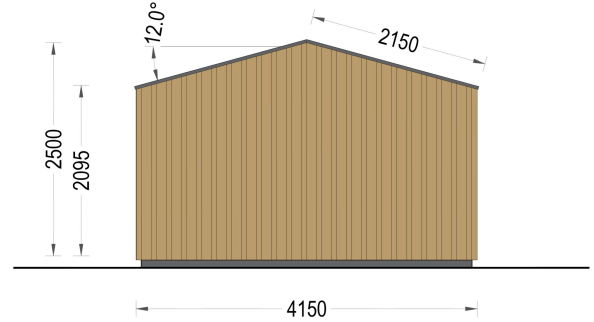

### **WILLKOMMEN ZUM PREMIUM GARTENHAUS ELSA**

– eine perfekte Kombination aus Funktionalität und Ästhetik, die Ihren Garten in eine Oase der Entspannung verwandelt. Mit einer Größe von 5x4 Metern und einer großzügigen Fläche von 20 m<sup>2</sup> bietet dieses exklusive Gartenhaus viel Raum für Ihre individuellen Bedürfnisse.

#### **Design mit raffinierten Details:**

Das Premium Gartenhaus ELSA beeindruckt durch sein doppeltes Pultdach, das nicht nur Schutz vor den Elementen bietet, sondern auch eine ästhetisch ansprechende architektonische Note verleiht. Die klaren Linien und die hochwertige 34 mm Holzverschalung sorgen für eine zeitlose Eleganz, die sich harmonisch in jede Gartenumgebung einfügt.

Mit dem Premium Gartenhaus ELSA holen Sie sich nicht nur ein funktionales Gartenhaus, sondern auch ein ästhetisches Highlight in Ihren Garten. Entdecken Sie die Freude an qualitativ hochwertigem Design und maximaler Entspannung im Freien mit diesem exklusiven Modell.

## TECHNISCHE DATEN

<b>Marke</b>	Premium Gartenhaus
<b>Fußboden</b>	
<b>Breite</b>	433,2 cm
<b>Raumanzahl</b>	1
<b>Dachform</b>	Satteldach
<b>Tiefe</b>	390,7 cm
<b>Wandstärke</b>	34 mm + Wandverschalung
<b>Holzbehandlung</b>	Unbehandelt
<b>Verglasung</b>	Doppelverglasung
<b>Haus Typ</b>	Modern
<b>Terrasse</b>	ohne Terrasse
<b>Grundfläche</b>	16,9 m <sup>2</sup>
<b>Außenmaß</b>	433,2 x 390,7 cm
<b>Firsthöhe</b>	270 cm
<b>Seitenhöhe der Wände</b>	216 cm
<b>Türmaße</b>	1* 161 cm x 192 cm
<b>Dachfläche</b>	18 m <sup>2</sup>
<b>Bauweise</b>	34 mm + Holzverschalung