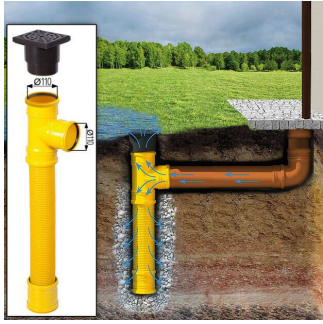

BESCHREIBUNG

Das Gartenhaus MIMI (28 mm) mit einer Grundfläche von 6 m² scheint eine praktische und kompakte Option zu sein.

Hier sind einige der Merkmale und Highlights des Modells:

- **Doppeltüren für Tageslicht:**
 - Die Doppeltüren des Gartenhauses lassen viel Tageslicht herein, was den Innenraum beleuchtet und einen direkten Blick ins Innere ermöglicht. Dies kann die Benutzerfreundlichkeit verbessern.
- **Kompakte Größe:**
 - Mit einer Grundfläche von 6 m² passt das Gartenhaus auch auf kleinere Grundstücke. Die kompakte Größe macht es ideal für die Lagerung von Werkzeugen und Hobbygeräten.
- **Hergestellt aus natürlichem Nadelholz:**
 - Das Gartenhaus MIMI ist aus natürlichem Nadelholz gefertigt, was nicht nur eine zuverlässige Wärmedämmung gewährleistet, sondern auch eine umweltfreundliche Option darstellt.

PREMIUM GARTENHAUS

TECHNISCHE DATEN

Marke	Premium Gartenhaus
Fußboden	19 - 20 mm Bodenbretter mit Nut-und-Feder-Verbindungen, Grundrahmen und Querstreben (als Zubehör erhältlich)
Breite	300 cm
Raumanzahl	1
Dachform	Satteldach
Tiefe	200 cm
Wandstärke	28 mm
Holzbehandlung	Unbehandelt
Verglasung	Einfach 4 mm
Haus Typ	Klassisch
Terrasse	ohne Terrasse
Grundfläche	6 m ²
Außenmaß	300cm x 200cm
Firsthöhe	229,5 cm
Innenmaß	276cm x 176cm
Seitenhöhe der Wände	195,5 cm
Türmaße	1* 161 cm x 192 cm
Bauweise	Blockbohlen
Dachüberstand	25 cm
Dachfläche	7 m ²
Dachaufbau	18-20 mm Dachbretter
Grundform	Rechteckig
Holzart Fenster/Türen	Kiefer
Dachwinkel	13,7°
Spiegelverkehrter Aufbau	Ja
Herstellergarantie	5 Jahre
Fläche	3x2

SIE KÖNNEN AUCH MÖGEN...

**Sickerschacht mit
Zufluss/Abfluss Ø 110 mm**

ANMERKUNGEN
