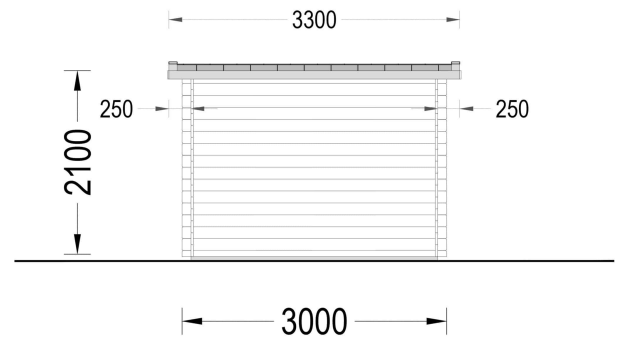

- Mondänes Design
- Modernes Flachdach
- Vollverglaste Tür

BESCHREIBUNG

Das Gartenhaus aus Holz Kit (28 mm) mit den Abmessungen 3x2 m und einer Grundfläche von 6 m² bietet eine praktische und vielseitige Lösung für kleine Gärten.

TECHNISCHE DATEN

Fußboden

Marke Premium Gartenhaus

Breite 300 cm

Raumanzahl 1

Holzbehandlung Unbehandelt

Verglasung Doppelverglasung

Terrasse ohne Terrasse

Wandstärke 28 mm

Außenmaß 300 x 200 cm

Innenmaß 274 x 174 cm

Dachfläche 7,5 m²

Dachform Pultdach

Dachüberstand 20 cm

Firsthöhe 220 cm

Seitenhöhe der Wände 198 cm

Spiegelverkehrter Aufbau Ja

Dachwinkel 6°

Fenstermaße: 1* 90 cm x 39 cm (Lichtes Maß 77 cm x 26 cm)

Türmaße	1* 85 cm x 192 cm
Grundform	Quadratisch
Grundfläche	6 m ²
Haus Typ	Modern
Tiefe	200 cm

ANMERKUNGEN
