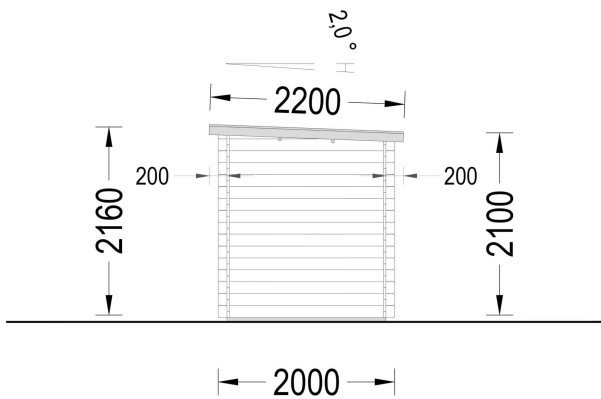

TECHNISCHE DATEN

Fußboden

Marke Premium Gartenhaus

Breite 300 cm

Raumanzahl 1

Holzbehandlung Unbehandelt

Verglasung Doppelverglasung

Terrasse ohne Terrasse

Wandstärke 28 mm

Außenmaß 300 x 200 cm

Innenmaß 274 x 174 cm

Dachfläche 7,5 m²

Dachform Pultdach

Dachüberstand 20 cm

Firsthöhe 220 cm

Seitenhöhe der Wände 198 cm

Spiegelverkehrter Aufbau Ja

Dachwinkel 6°

Fenstermaße: 1* 90 cm x 39 cm (Lichtes Maß 77 cm x 26 cm)