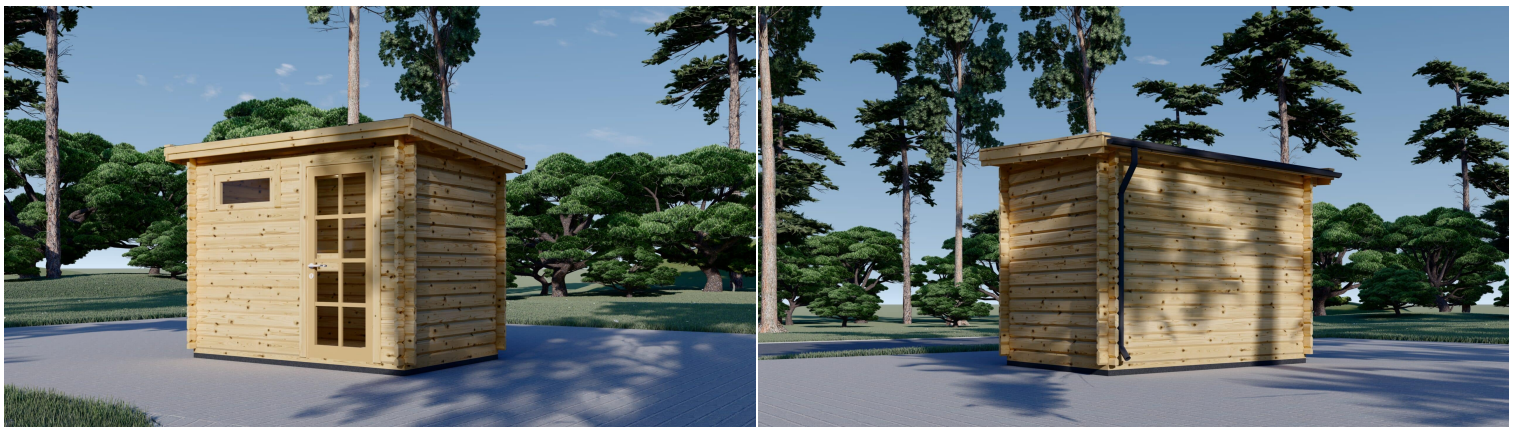

- Mondänes Design
- Modernes Flachdach
- Vollverglaste Tür

BESCHREIBUNG

Das Gartenhaus aus Holz Kit (28 mm) mit den Abmessungen 3x2 m und einer Grundfläche von 6 m² bietet eine praktische und vielseitige Lösung für kleine Gärten.

Hier sind einige Highlights und Nutzungsmöglichkeiten:

- **Vielseitige Nutzung:**

- Mit einer Fläche von 6 m² ist dieses Gartenhaus ideal für die praktische Gestaltung kleiner Gärten. Es kann zur Aufbewahrung von Werkzeugen, Rasenmähern oder Gartenmöbeln im Winter genutzt werden. Zusätzlich bietet es die Möglichkeit, es wie ein kleines Zimmer zu nutzen, um sich auszuruhen.

- **Helle Innenräume:**

- Dank des Fensters und der Glastür ist das Innere des Gartenhäuschens sehr hell, was eine angenehme Atmosphäre schafft.

- **Zeitlose Eleganz:**

- Das Gartenhaus aus natürlicher nordischer Kiefer strahlt eine zeitlose Eleganz aus, was es zu einer attraktiven Ergänzung für jeden Garten macht.

Dieses Gartenhaus kombiniert Funktionalität mit ansprechendem Design und bietet Platz für unterschiedliche Bedürfnisse, sei es als praktischer Lagerraum oder als gemütlicher Rückzugsort im Garten.

PREMIUM GARTENHAUS