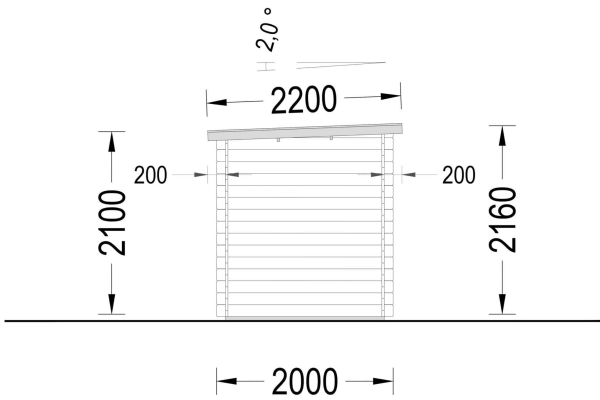

- Mondänes Design
- Modernes Flachdach
- Vollverglaste Tür

BESCHREIBUNG

Das Gartenhaus aus Holz Kit (28 mm) mit den Abmessungen 3x2 m und einer Grundfläche von 6 m² bietet eine praktische und vielseitige Lösung für kleine Gärten.

Hier sind einige Highlights und Nutzungsmöglichkeiten:

- **Vielseitige Nutzung:**

- Mit einer Fläche von 6 m² ist dieses Gartenhaus ideal für die praktische Gestaltung kleiner Gärten. Es kann zur Aufbewahrung von Werkzeugen, Rasenmähern oder Gartenmöbeln im Winter genutzt werden. Zusätzlich bietet es die Möglichkeit, es wie ein kleines Zimmer zu nutzen, um sich auszuruhen.

Grundform	Quadratisch
Grundfläche	6 m ²
Haus Typ	Modern
Tiefe	200 cm
Fläche	3×2

ANMERKUNGEN
