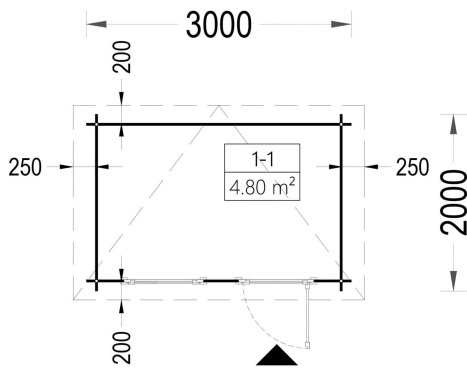

- Mondänes Design
- Modernes Flachdach
- Vollverglaste Tür

BESCHREIBUNG

Das Gartenhaus aus Holz Kit (28 mm) mit den Abmessungen 3x2 m und einer Grundfläche von 6 m² bietet eine praktische und vielseitige Lösung für kleine Gärten.

Hier sind einige Highlights und Nutzungsmöglichkeiten:

- **Vielseitige Nutzung:**

- Mit einer Fläche von 6 m² ist dieses Gartenhaus ideal für die praktische Gestaltung kleiner Gärten. Es kann zur Aufbewahrung von Werkzeugen, Rasenmähern oder Gartenmöbeln im Winter genutzt werden. Zusätzlich bietet es die Möglichkeit, es wie ein kleines Zimmer zu nutzen, um sich auszuruhen.

Grundform	Quadratisch
Grundfläche	6 m ²
Haus Typ	Modern
Tiefe	200 cm
Fläche	3×2

ANMERKUNGEN
