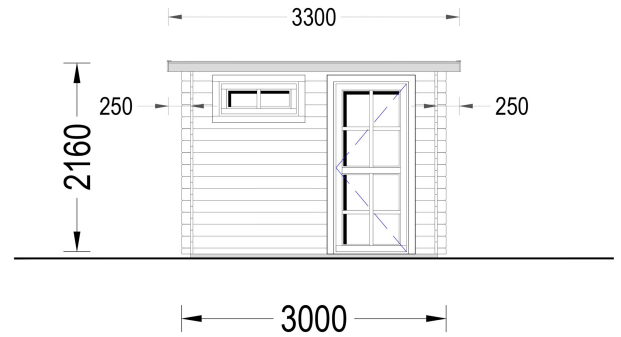

- Mondänes Design
- Modernes Flachdach
- Vollverglaste Tür

BESCHREIBUNG

Das Gartenhaus aus Holz Kit (28 mm) mit den Abmessungen 3x2 m und einer Grundfläche von 6 m² bietet eine praktische und vielseitige Lösung für kleine Gärten.

Hier sind einige Highlights und Nutzungsmöglichkeiten:

- **Vielseitige Nutzung:**

- Mit einer Fläche von 6 m² ist dieses Gartenhaus ideal für die praktische Gestaltung kleiner Gärten. Es kann zur Aufbewahrung von Werkzeugen, Rasenmähern oder Gartenmöbeln im Winter genutzt werden. Zusätzlich bietet es die Möglichkeit, es wie ein kleines Zimmer zu nutzen, um sich auszuruhen.

Grundform	Quadratisch
Grundfläche	6 m ²
Haus Typ	Modern
Tiefe	200 cm
Fläche	3×2

ANMERKUNGEN
