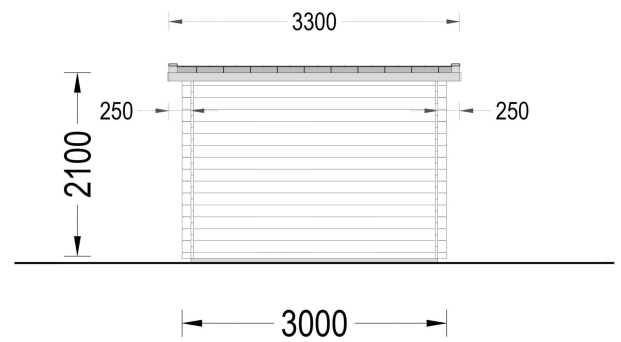

- Mondänes Design
- Modernes Flachdach
- Vollverglaste Tür

BESCHREIBUNG

Das Gartenhaus aus Holz Kit (28 mm) mit den Abmessungen 3x2 m und einer Grundfläche von 6 m² bietet eine praktische und vielseitige Lösung für kleine Gärten.

Grundform	Quadratisch
Grundfläche	6 m ²
Haus Typ	Modern
Tiefe	200 cm
Fläche	3×2

ANMERKUNGEN
