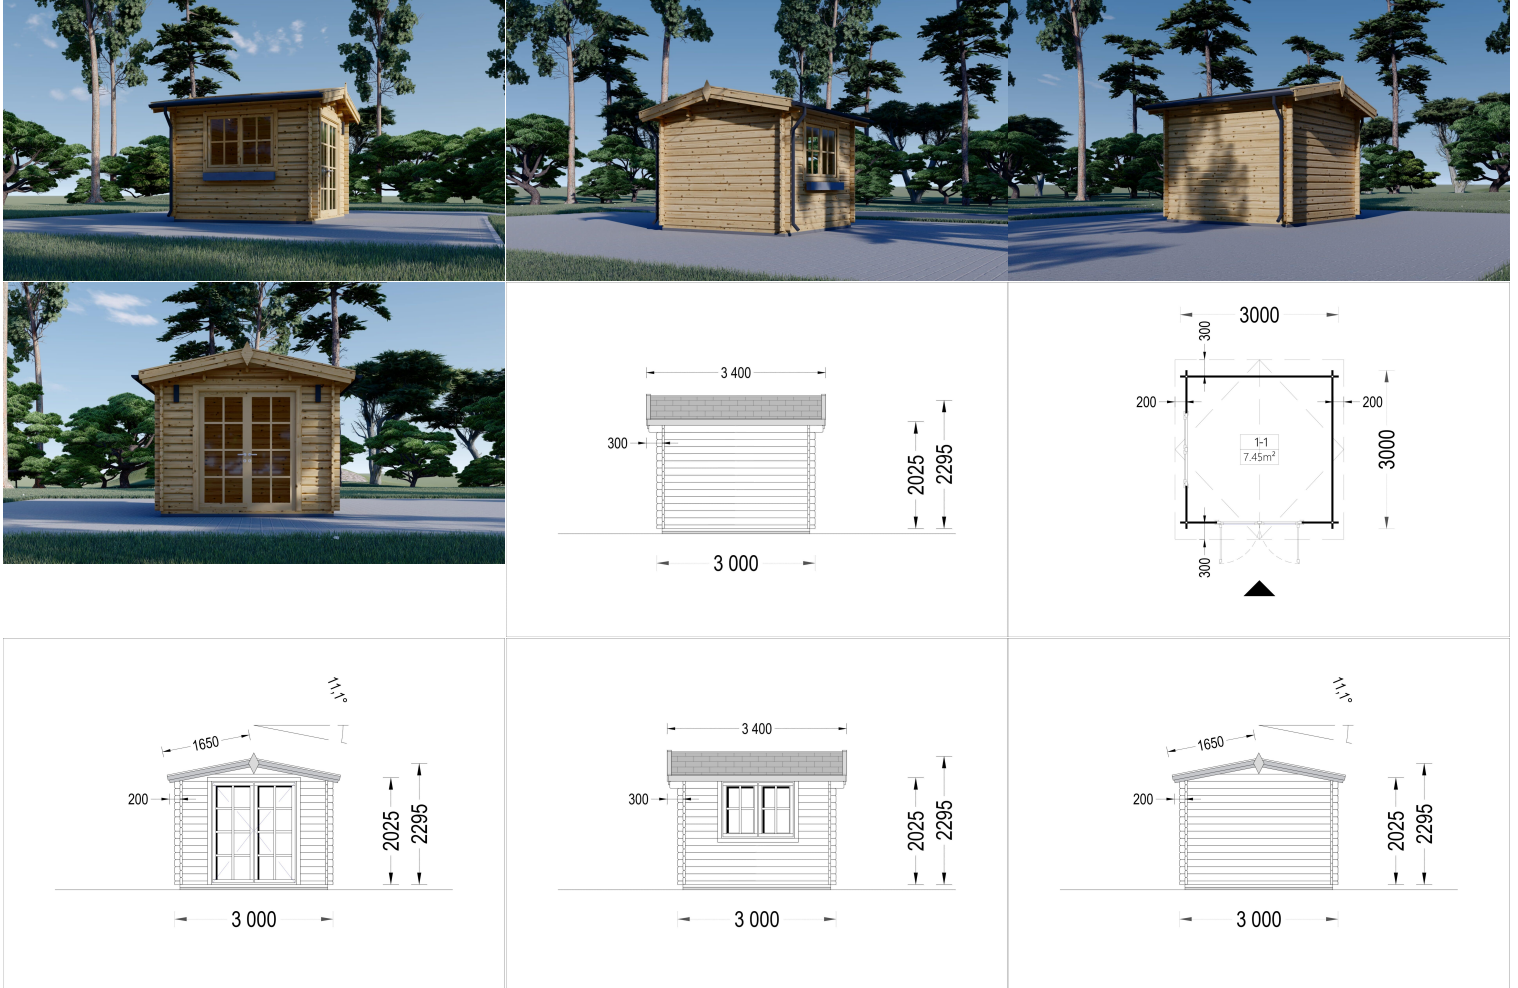

GARTENHAUS ADRIA (44 MM), 3X3 M, 9 M²

€ 3319,80

Die Flügeltüren des Gartenhauses ADRIA sind wahre Blickfänger und setzen nicht nur gestalterische Akzente, sondern lassen auch reichlich Tageslicht herein. Diese durchdacht gestalteten Türen schaffen eine offene und einladende Atmosphäre, die das Innere des Gartenhauses erstrahlen lässt und gleichzeitig einen direkten Blick auf die umgebende Natur ermöglicht.

Kategorien: [Gartenhäuser](#)

GALERIEBILDER

BESCHREIBUNG

Das Gartenhaus ADRIA, einem Meisterwerk aus 44 starken Blockbohlen, das nicht nur durch seine Robustheit, sondern auch durch sein ansprechendes Design besticht.

Mit einer großzügigen Grundfläche von 9 m² bietet das ADRIA-Modell einen vielseitigen Raum, der perfekt in Ihren Garten passt und sowohl als gemütliches Rückzugsort als auch als praktischer Lagerraum genutzt werden kann.

TECHNISCHE DATEN

Maße	3000,000 × 4000,000 cm
Marke	Premium Gartenhaus
Fußboden	19 - 20 mm Bodenbretter mit Nut-und-Feder-Verbindungen, Grundrahmen und Querstreben (als Zubehör erhältlich)
Breite	300 cm
Raumanzahl	1
Dachform	Satteldach
Tiefe	300 cm
Wandstärke	44 mm
Holzbehandlung	Unbehandelt
Verglasung	Doppelverglasung
Haus Typ	Klassisch
Terrasse	ohne Terrasse
Grundfläche	9 m²
Außenmaß	300 X 300 cm
Bauweise	Blockbohlen
Dachfläche	11 m²