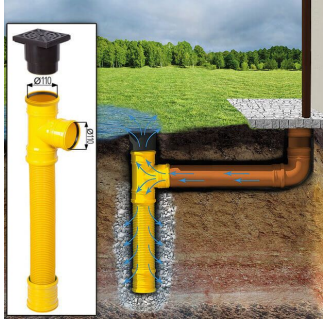

TECHNISCHE DATEN

Maße	3000,000 × 4000,000 cm
Marke	Premium Gartenhaus
Fußboden	19 - 20 mm Bodenbretter mit Nut-und-Feder-Verbindungen, Grundrahmen und Querstreben (als Zubehör erhältlich)
Breite	300 cm
Raumanzahl	1
Dachform	Satteldach
Tiefe	300 cm
Wandstärke	44 mm
Holzbehandlung	Unbehandelt
Verglasung	Doppelverglasung
Haus Typ	Klassisch
Terrasse	ohne Terrasse
Grundfläche	9 m²
Außenmaß	300 X 300 cm
Bauweise	Blockbohlen
Dachfläche	11 m²

SIE KÖNNEN AUCH MÖGEN...

**Sickerschacht mit
Zufluss/Abfluss Ø
110 mm**