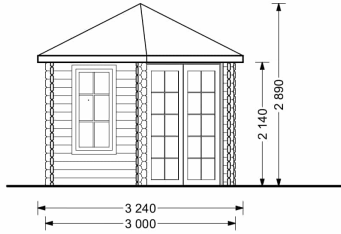

GARTENHAUS KILIAN, 5X3M, 15M²

€ 4050,00 - € 5100,00

Mit dem Gartenhaus KILIAN schaffen Sie einen persönlichen Rückzugsort, der Komfort und Ästhetik miteinander verbindet. Nutzen Sie die vielfältigen Gestaltungsmöglichkeiten, um diesen Raum ganz nach Ihren individuellen Vorstellungen zu gestalten. Das Gartenhaus wird nicht nur funktionalen Ansprüchen gerecht, sondern bereichert auch Ihren Garten um ein ästhetisches Element.

BESCHREIBUNG

Gartenhaus KILIAN (34 -44 mm), 5x3 m, 15 m²: Natürliches Licht, Gemütlichkeit und Funktionalität

Willkommen im Gartenhaus KILIAN – einem Ort, an dem die Verbindung von Design, Licht und Funktionalität eine harmonische Atmosphäre schafft. Dieses Premium Gartenhaus aus Holz bietet nicht nur einen komfortablen Rückzugsort, sondern auch viel Platz für Stauraum und Entspannung.

VARIATIONEN

Bild	Artikelnummer	Stock	Status	Beschreibung	Wandstärke	Preis
	AV1980				34 mm	€ 4050,00
	AV203				44 mm	€ 5100,00

TECHNISCHE DATEN

Grundfläche	15 m ²
Marke	Premium Gartenhaus
Breite	500 cm
Dachform	Satteldach
Wandstärke	34 mm , 44 mm
Holzbehandlung	Unbehandelt
Raumanzahl	2
Tiefe	300 cm
Verglasung	Doppelverglasung
Haus Typ	Klassisch
Dachaufbau	18-20 mm Dachbretter
Holzart Fenster/Türen	Kiefer
Herstellergarantie	5 Jahre
Terrasse	ohne Terrasse
Bauweise	Blockbohlen
Außenmaß	500 cm x 300 cm
Boden	18 mm Bodenbretter mit Nut-und-Feder-Verbindungen, Grundrahmen und Querstreben (als Zubehör erhältlich)
Dachüberstand	20 cm
Dachfläche	26 m ²
Dachwinkel	19°
Fenstermaße:	2* 70 cm x 144 cm
Türmaße	1* 161 cm x 192 cm , 1* 85 cm x 192 cm
Firsthöhe	263,5 cm
Seitenhöhe der Wände	216 cm
Spiegelverkehrter Aufbau	Ja
Grundform	Rechteckig
Innenmaß	475 x 275 cm