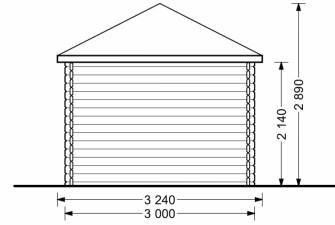

BESCHREIBUNG

Gartenhaus KILIAN (34 -44 mm), 5x3 m, 15 m²: Natürliches Licht, Gemütlichkeit und Funktionalität

Willkommen im Gartenhaus KILIAN – einem Ort, an dem die Verbindung von Design, Licht und Funktionalität eine harmonische Atmosphäre schafft. Dieses Premium Gartenhaus aus Holz bietet nicht nur einen komfortablen Rückzugsort, sondern auch viel Platz für Stauraum und Entspannung.

VARIATIONEN

Bild	Artikelnummer	Stock	Status	Beschreibung	Wandstärke	Preis
	AV1980				34 mm	€ 4050,00
	AV203				44 mm	€ 5100,00

TECHNISCHE DATEN

Grundfläche	15 m ²
Marke	Premium Gartenhaus
Breite	500 cm
Dachform	Satteldach
Wandstärke	34 mm , 44 mm
Holzbehandlung	Unbehandelt
Raumanzahl	2
Tiefe	300 cm
Verglasung	Doppelverglasung
Haus Typ	Klassisch
Dachaufbau	18-20 mm Dachbretter
Holzart Fenster/Türen	Kiefer
Herstellergarantie	5 Jahre
Terrasse	ohne Terrasse
Bauweise	Blockbohlen
Außenmaß	500 cm x 300 cm
Boden	18 mm Bodenbretter mit Nut-und-Feder-Verbindungen, Grundrahmen und Querstreben (als Zubehör erhältlich)
Dachüberstand	20 cm
Dachfläche	26 m ²
Dachwinkel	19°
Fenstermaße:	2* 70 cm x 144 cm
Türmaße	1* 161 cm x 192 cm , 1* 85 cm x 192 cm
Firsthöhe	263,5 cm
Seitenhöhe der Wände	216 cm
Spiegelverkehrter Aufbau	Ja
Grundform	Rechteckig
Innenmaß	475 x 275 cm