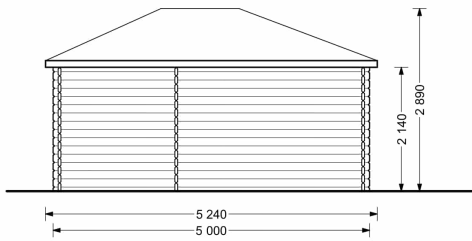

BESCHREIBUNG

Gartenhaus KILIAN (34 -44 mm), 5x3 m, 15 m²: Natürliches Licht, Gemütlichkeit und Funktionalität

Willkommen im Gartenhaus KILIAN – einem Ort, an dem die Verbindung von Design, Licht und Funktionalität eine harmonische Atmosphäre schafft. Dieses Premium Gartenhaus aus Holz bietet nicht nur einen komfortablen Rückzugsort, sondern auch viel Platz für Stauraum und Entspannung.

VARIATIONEN

Bild	Artikelnummer	Stock	Status	Beschreibung	Wandstärke	Preis
	AV1980				34 mm	€ 4050,00
	AV203				44 mm	€ 5100,00

TECHNISCHE DATEN

Grundfläche	15 m ²
Marke	Premium Gartenhaus
Breite	500 cm
Dachform	Satteldach
Wandstärke	34 mm , 44 mm
Holzbehandlung	Unbehandelt
Raumanzahl	2
Tiefe	300 cm
Verglasung	Doppelverglasung
Haus Typ	Klassisch
Dachaufbau	18-20 mm Dachbretter
Holzart Fenster/Türen	Kiefer
Herstellergarantie	5 Jahre
Terrasse	ohne Terrasse
Bauweise	Blockbohlen
Außenmaß	500 cm x 300 cm
Boden	18 mm Bodenbretter mit Nut-und-Feder-Verbindungen, Grundrahmen und Querstreben (als Zubehör erhältlich)
Dachüberstand	20 cm
Dachfläche	26 m ²
Dachwinkel	19°
Fenstermaße:	2* 70 cm x 144 cm
Türmaße	1* 161 cm x 192 cm , 1* 85 cm x 192 cm
Firsthöhe	263,5 cm
Seitenhöhe der Wände	216 cm
Spiegelverkehrter Aufbau	Ja
Grundform	Rechteckig
Innenmaß	475 x 275 cm