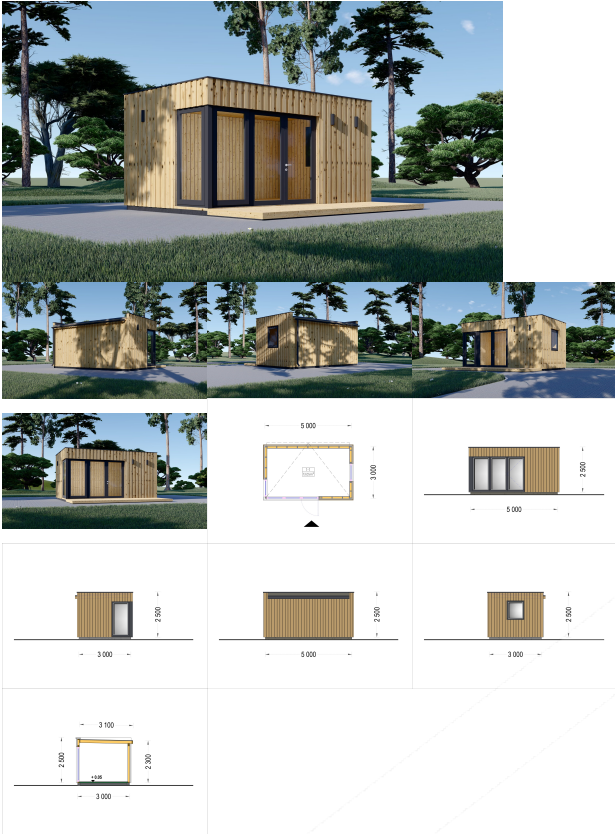

PREMIUM GARTENHAUS (ISOLIERT, SIPS), 5X3 M, 15 M²

Dieses SIP-Haus (Strukturelle Isolierplatten)...

Außenmaß	500 cm x 300 cm
Bauweise	SIP (Strukturelle Isolierplatten)
Marke	Premium Gartenhaus
Dachfläche	17 m²
Breite	500 cm
Tiefe	300 cm
Fenstermaße:	PVC 3* 100 cm x 195 cm; 1* 100 cm x 110 cm
Firsthöhe	249 cm
Dachform	Flachdach
Fußboden	Bodenbelag Laminat
	Fußboden mit 100 mm XPS-Dämmung
Grundfläche	15 m²
Holzbehandlung	Unbehandelt
Raumanzahl	1
Türmaße	PVC 1* 100 cm x 195 cm
Verglasung	PVC-Fenster und -Außentüre (anthrazit)
Dachaufbau	174 mm SIP (Strukturell isolierte Paneele) + Holzverkleidung innen und außen
Seitenhöhe der Wände	235 cm
Außenverkleidung	Naturholz-Verkleidung
Innenverkleidung	Naturholz-Verkleidung
Fenster	PVC-Fenster und -Außentüre (anthrazit)
Grundform	Rechteckig
Herstellergarantie	5 Jahre
Spiegelverkehrter Aufbau	Ja
Wandaufbau	124 mm SIP (Strukturell isolierte Paneele) + Holzverkleidung innen und außen