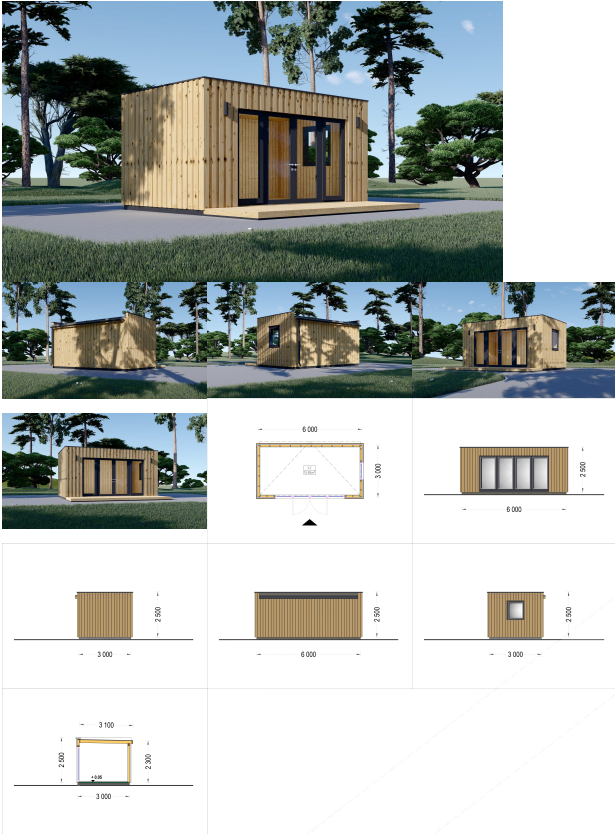

PREMIUM GARTENHAUS (ISOLIERT, SIPS), 6X3 M, 18 M²

Dieses SIP-Haus (Strukturelle Isolierplatten)...

Außenmaß	600 cm x 300 cm
Bauweise	SIP (Strukturelle Isolierplatten)
Marke	Premium Gartenhaus
Dachfläche	15 m²
Breite	600 cm
Tiefe	300 cm
Fenstermaße:	PVC 2* 200 cm x 195 cm; 1* 100 cm x 110 cm
Firsthöhe	250 cm
Dachform	Flachdach
Fußboden	Bodenbelag Laminat
	Fußboden mit 100 mm XPS-Dämmung
Grundfläche	18 m²
Holzbehandlung	Unbehandelt
Türmaße	PVC 1* 200 cm x 195 cm
Verglasung	PVC-Fenster und -Außentüre (anthrazit)
Dachaufbau	174 mm SIP (Strukturell isolierte Paneele) + Holzverkleidung innen und außen
Wandstärke	124 mm SIP (Strukturell isolierte Paneele) + Holzverkleidung innen und außen

Artikelnummer: AV389

Preis: € 15944,25