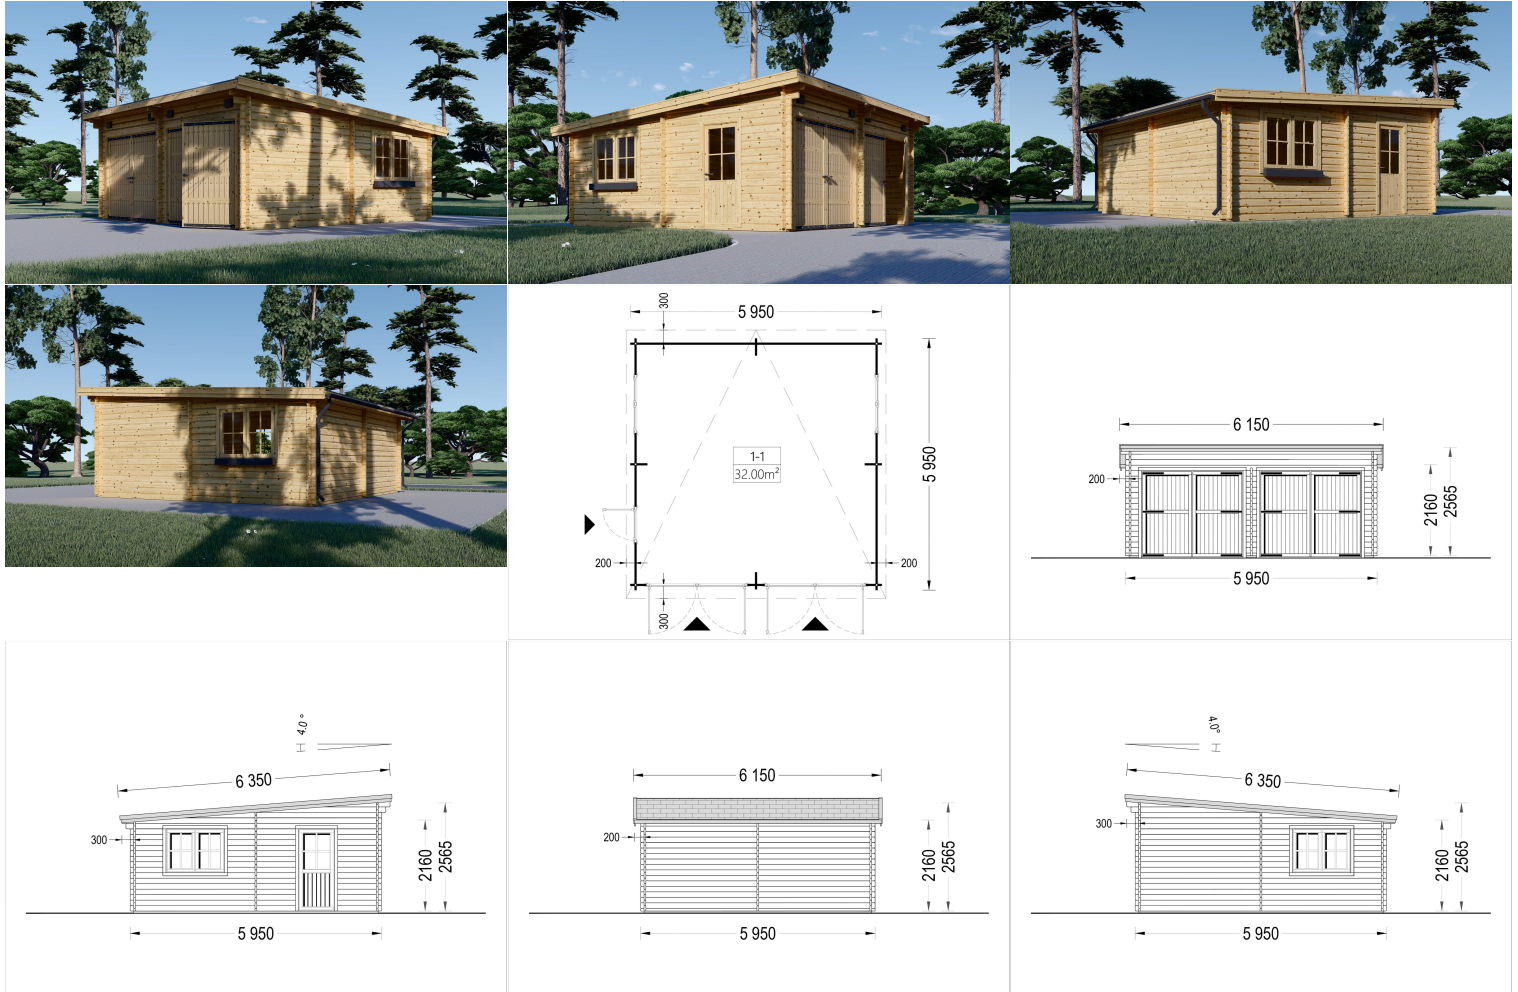

DOPPELGARAGE AUS HOLZ MIT PULTDACH (44MM) 6X6M, 36M²

€ 6384,00

Diese Doppelgarage ist die ideale Lösung, wenn Sie nicht nur zwei geschützte Stellplätze für Ihre Autos suchen, sondern auch großzügigen Raum für Werkzeug und Gartenutensilien benötigen. Mit diesem Modell erhalten Sie eine praktische und gleichzeitig ansprechende Garage, die sich perfekt in Ihr Grundstück einfügt und Ihren Alltag erleichtert.

Kategorien: [Holzgaragen](#)

GALERIEBILDER

BESCHREIBUNG

DOPPELGARAGE AUS HOLZ MIT PULTDACH (44 MM) 6X6 M, 36 M²

Doppelgarage aus Holz mit Pultdach (44 mm) - Produktbeschreibung:

Die Doppelgarage aus Holz mit Pultdach bietet nicht nur Platz für zwei Autos, sondern auch ausreichend Stauraum für Werkzeug und Gartenmöbel. Hier sind die Hauptmerkmale dieses Modells:

2. Solide Konstruktion:

- Die Garage besteht aus Nut- und Federbrettern, langsam gewachsenem Nadelholz sowie

hochwertigen Fenstern und Türen. Diese robuste Bauweise gewährleistet Langlebigkeit und Zuverlässigkeit.

TECHNISCHE DATEN

Außenmaß	595 x 595 cm
Breite	595 cm
Dachform	Pultdach
Garagentore	ohne Garagentor
Grundfläche	36 m²
Haus Typ	Modern
Stellplätze	Doppelgarage
Tiefe	595 cm
Verglasung	Doppelverglasung
Wandstärke	44 mm
Bauweise	Blockbohlen
Dachaufbau	18-20 mm Dachbretter
Dachfläche	40 m²
Fenstermaße:	2* 138 cm x 105 cm (Lichtes Maß 125 cm x 92 cm)
Türmaße	* 130 cm x 192 cm; 1* 85 cm x 192 cm