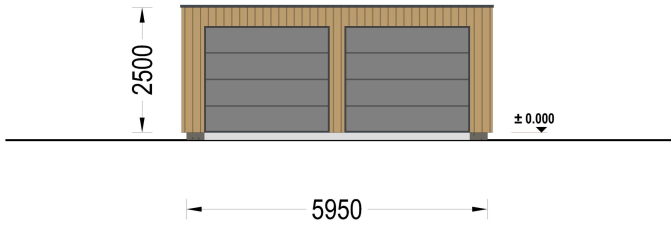

Wenn zeitgemäße Holzästhetik auf eine robuste, widerstandsfähige Konstruktion trifft, entsteht ein Produkt, dem man nur schwer widerstehen kann! Unsere moderne Holzgarage mit Flachdach vereint ein minimalistisches Design mit höchster Funktionalität und bietet Ihnen eine sichere und bequeme Aufbewahrungslösung für Ihr Auto. Dank verschiedener Größen- und Zubehöroptionen können Sie das Design individuell an Ihre Bedürfnisse anpassen und eine Garage schaffen, die perfekt zu Ihnen passt.

## TECHNISCHE DATEN

<b>Außenmaß</b>	600 x 600 cm
<b>Breite</b>	600 cm
<b>Tiefe</b>	600 cm
<b>Stellplätze</b>	Doppelgarage
<b>Wandstärke</b>	34 mm + Wandverschalung
<b>Garagentore</b>	1 * 240x205 cm optional erhältlich
<b>Dachform</b>	Flachdach
<b>Verglasung</b>	Doppelverglasung
<b>Haus Typ</b>	Modern

<b>Holzbehandlung</b>	Unbehandelt
<b>Marke</b>	Premium Gartenhaus
<b>Bauweise</b>	34 mm + Holzverschalung
<b>Grundfläche</b>	26,9 m <sup>2</sup>
<b>Firsthöhe</b>	250 cm
<b>Fenstermaße:</b>	2* 50 x 186 cm
<b>Außenverkleidung</b>	Naturholz-Verkleidung
<b>Dachfläche</b>	36 m <sup>2</sup>
<b>Dachwinkel</b>	1°
<b>Grundform</b>	Rechteckig
<b>Seitenhöhe der Wände</b>	250 cm
<b>Tormaße</b>	240x205 cm