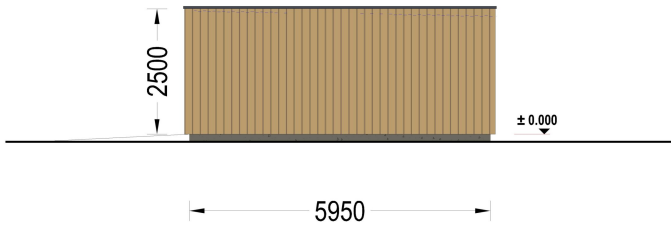

**DOPPELGARAGE MIT FLACHDACH (34MM + HOLZVERSCHALUNG),  
6X6M, 36M<sup>2</sup>**

**€ 7080,00**

Mit einer großzügigen Größe von 6x6 Metern und einer Fläche von 36 Quadratmetern bietet dieses Modell einen geräumigen Innenbereich, der nicht nur Platz für Ihr Auto bietet, sondern auch reichlich zusätzlichen Stauraum für Gartengeräte, Fahrräder und andere Utensilien.

# WILLKOMMEN ZUR ULTIMATIVEN LÖSUNG FÜR DIE SICHERE AUFBEWAHRUNG IHRES FAHRZEUGS – UNSERE HOLZGARAGE MIT FLACHDACH.

Mit einer großzügigen Größe von 6x6 Metern und einer Fläche von 36 Quadratmetern bietet dieses Modell einen geräumigen Innenbereich, der nicht nur Platz für Ihre Autos bietet, sondern auch reichlich zusätzlichen Stauraum für Gartengeräte, Fahrräder und andere Utensilien.

### Highlights des Modells:

- 1. Geräumiger Innenbereich:** Die großzügigen Abmessungen dieser Holzgarage ermöglichen es Ihnen, Ihr Fahrzeug bequem zu parken, ohne dabei auf zusätzlichen Stauraum verzichten zu müssen. Organisieren Sie Ihre Garage nach Bedarf und nutzen Sie den Platz effizient aus.
- 2. Zeitgenössische Holzverkleidung:** Das ästhetische Design dieser Garage wird durch eine zeitgenössische Holzverkleidung aufgewertet, die nicht nur ansprechend aussieht, sondern auch eine gehobene Ästhetik verleiht. Das Holz verleiht der Garage Wärme und Charakter und fügt sich nahtlos in jede Umgebung ein.
- 3. Stabile und robuste Sektionaltore (optionales Zubehör):** Für maximale Sicherheit und Komfort sind stabile und robuste Garagen-Sektionaltore erhältlich. Diese manuell bedienbaren Tore bieten eine zuverlässige Lösung für den Zugang zu Ihrer Garage und schützen Ihr Fahrzeug vor unerwünschten Eindringlingen.

## TECHNISCHE DATEN

<b>Außenmaß</b>	600 x 600 cm
<b>Breite</b>	600 cm
<b>Tiefe</b>	600 cm
<b>Stellplätze</b>	Doppelgarage
<b>Wandstärke</b>	34 mm + Wandverschalung
<b>Garagentore</b>	1 * 240x205 cm optional erhältlich
<b>Dachform</b>	Flachdach
<b>Verglasung</b>	Doppelverglasung
<b>Haus Typ</b>	Modern