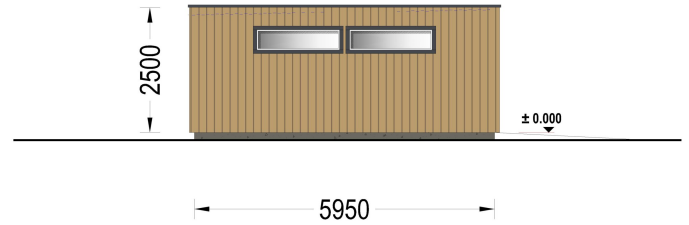

### Highlights des Modells:

- 1. Geräumiger Innenbereich:** Die großzügigen Abmessungen dieser Holzgarage ermöglichen es Ihnen, Ihr Fahrzeug bequem zu parken, ohne dabei auf zusätzlichen Stauraum verzichten zu müssen. Organisieren Sie Ihre Garage nach Bedarf und nutzen Sie den Platz effizient aus.
- 2. Zeitgenössische Holzverkleidung:** Das ästhetische Design dieser Garage wird durch eine zeitgenössische Holzverkleidung aufgewertet, die nicht nur ansprechend aussieht, sondern auch eine gehobene Ästhetik verleiht. Das Holz verleiht der Garage Wärme und Charakter und fügt sich nahtlos in jede Umgebung ein.
- 3. Stabile und robuste Sektionaltore (optionales Zubehör):** Für maximale Sicherheit und Komfort sind stabile und robuste Garagen-Sektionaltore erhältlich. Diese manuell bedienbaren Tore bieten eine zuverlässige Lösung für den Zugang zu Ihrer Garage und schützen Ihr Fahrzeug vor unerwünschten Eindringlingen.

Wenn zeitgemäße Holzästhetik auf eine robuste, widerstandsfähige Konstruktion trifft, entsteht ein Produkt, dem man nur schwer widerstehen kann! Unsere moderne Holzgarage mit Flachdach vereint ein minimalistisches Design mit höchster Funktionalität und bietet Ihnen eine sichere und bequeme Aufbewahrungslösung für Ihr Auto. Dank verschiedener Größen- und Zubehöroptionen können Sie das Design individuell an Ihre Bedürfnisse anpassen und eine Garage schaffen, die perfekt zu Ihnen passt.

## TECHNISCHE DATEN

<b>Außenmaß</b>	600 x 600 cm
<b>Breite</b>	600 cm
<b>Tiefe</b>	600 cm
<b>Stellplätze</b>	Doppelgarage
<b>Wandstärke</b>	34 mm + Wandverschalung
<b>Garagentore</b>	1 * 240x205 cm optional erhältlich
<b>Dachform</b>	Flachdach
<b>Verglasung</b>	Doppelverglasung
<b>Haus Typ</b>	Modern