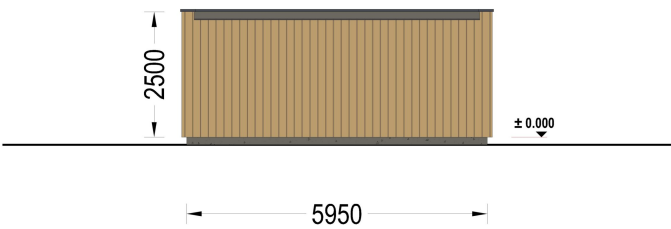

### Highlights des Modells:

- 1. Geräumiger Innenbereich:** Die großzügigen Abmessungen dieser Holzgarage ermöglichen es Ihnen, Ihr Fahrzeug bequem zu parken, ohne dabei auf zusätzlichen Stauraum verzichten zu müssen. Organisieren Sie Ihre Garage nach Bedarf und nutzen Sie den Platz effizient aus.
- 2. Zeitgenössische Holzverkleidung:** Das ästhetische Design dieser Garage wird durch eine zeitgenössische Holzverkleidung aufgewertet, die nicht nur ansprechend aussieht, sondern auch eine gehobene Ästhetik verleiht. Das Holz verleiht der Garage Wärme und Charakter und fügt sich nahtlos in jede Umgebung ein.
- 3. Stabile und robuste Sektionaltore (optionales Zubehör):** Für maximale Sicherheit und Komfort sind stabile und robuste Garagen-Sektionaltore erhältlich. Diese manuell bedienbaren Tore bieten eine zuverlässige Lösung für den Zugang zu Ihrer Garage und schützen Ihr Fahrzeug vor unerwünschten Eindringlingen.

Wenn zeitgemäße Holzästhetik auf eine robuste, widerstandsfähige Konstruktion trifft, entsteht ein Produkt, dem man nur schwer widerstehen kann! Unsere moderne Holzgarage mit Flachdach vereint ein minimalistisches Design mit höchster Funktionalität und bietet Ihnen eine sichere und bequeme Aufbewahrungslösung für Ihr Auto. Dank verschiedener Größen- und Zubehöroptionen können Sie das Design individuell an Ihre Bedürfnisse anpassen und eine Garage schaffen, die perfekt zu Ihnen passt.

## TECHNISCHE DATEN

<b>Außenmaß</b>	600 x 600 cm
<b>Breite</b>	600 cm
<b>Tiefe</b>	600 cm
<b>Stellplätze</b>	Doppelgarage
<b>Wandstärke</b>	34 mm + Wandverschalung
<b>Garagentore</b>	1 * 240x205 cm optional erhältlich
<b>Dachform</b>	Flachdach
<b>Verglasung</b>	Doppelverglasung
<b>Haus Typ</b>	Modern