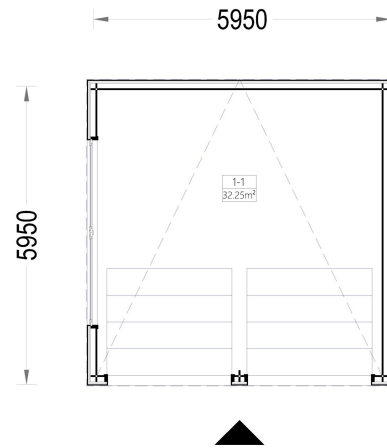

**DOPPELGARAGE MIT FLACHDACH (34MM + HOLZVERSCHALUNG),  
6X6M, 36M<sup>2</sup>**

**€ 7080,00**

Mit einer großzügigen Größe von 6x6 Metern und einer Fläche von 36 Quadratmetern bietet dieses Modell einen geräumigen Innenbereich, der nicht nur Platz für Ihr Auto bietet, sondern auch reichlich zusätzlichen Stauraum für Gartengeräte, Fahrräder und andere Utensilien.

# WILLKOMMEN ZUR ULTIMATIVEN LÖSUNG FÜR DIE SICHERE AUFBEWAHRUNG IHRES FAHRZEUGS – UNSERE HOLZGARAGE MIT FLACHDACH.

Mit einer großzügigen Größe von 6x6 Metern und einer Fläche von 36 Quadratmetern bietet dieses Modell einen geräumigen Innenbereich, der nicht nur Platz für Ihre Autos bietet, sondern auch reichlich zusätzlichen Stauraum für Gartengeräte, Fahrräder und andere Utensilien.

## TECHNISCHE DATEN

<b>Außenmaß</b>	600 x 600 cm
<b>Breite</b>	600 cm
<b>Tiefe</b>	600 cm
<b>Stellplätze</b>	Doppelgarage
<b>Wandstärke</b>	34 mm + Wandverschalung
<b>Garagentore</b>	1 * 240x205 cm optional erhältlich
<b>Dachform</b>	Flachdach
<b>Verglasung</b>	Doppelverglasung
<b>Haus Typ</b>	Modern