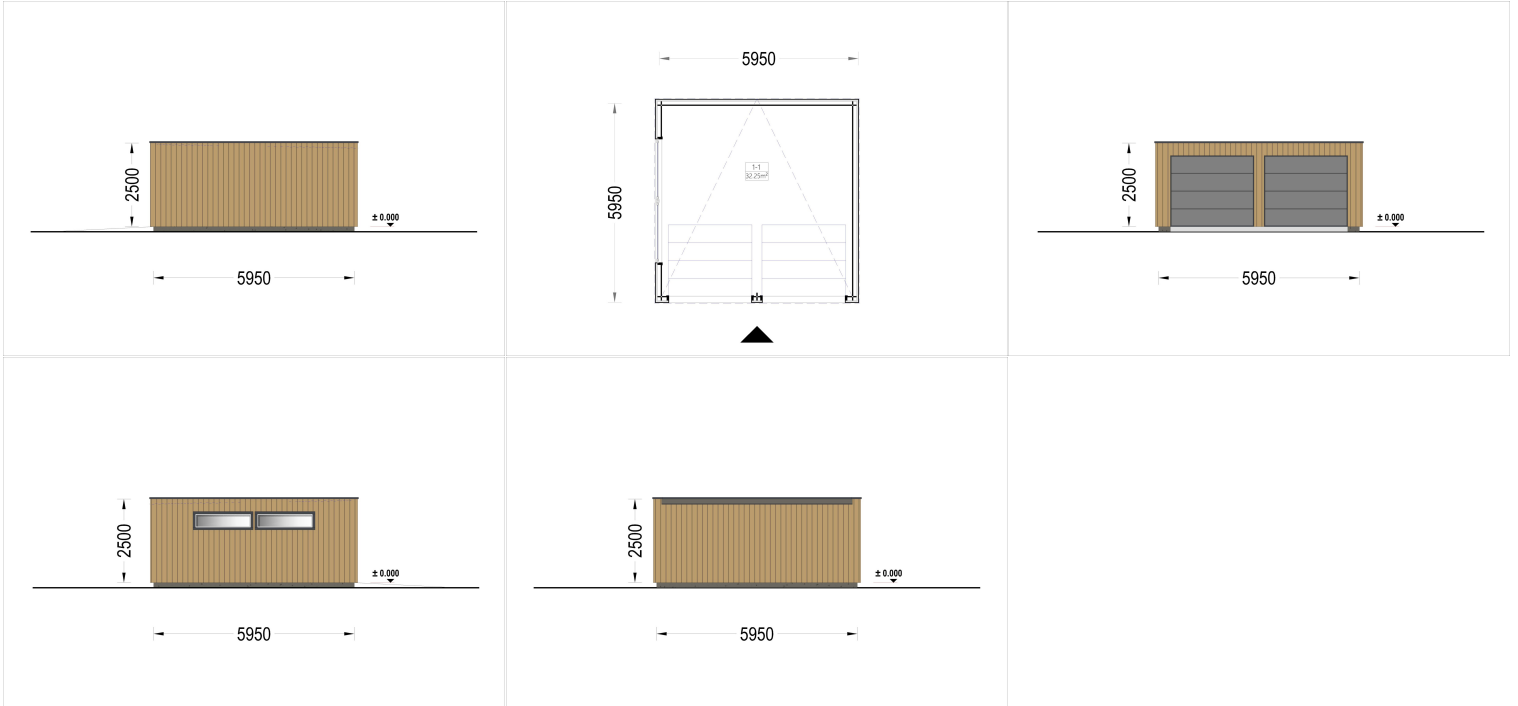

**DOPPELGARAGE MIT FLACHDACH (34MM + HOLZVERSCHALUNG),
6X6M, 36M²**

€ 8398,80

Mit einer großzügigen Größe von 6x6 Metern und einer Fläche von 36 Quadratmetern bietet dieses Modell einen geräumigen Innenbereich, der nicht nur Platz für Ihr Auto bietet, sondern auch reichlich zusätzlichen Stauraum für Gartengeräte, Fahrräder und andere Utensilien.

Kategorien: [Holzgaragen](#)

GALERIEBILDER

BESCHREIBUNG

WILLKOMMEN ZUR ULTIMATIVEN LÖSUNG FÜR DIE SICHERE AUFBEWAHRUNG IHRES FAHRZEUGS - UNSERE HOLZGARAGE MIT FLACHDACH.

Mit einer großzügigen Größe von 6x6 Metern und einer Fläche von 36 Quadratmetern bietet dieses Modell einen geräumigen Innenbereich, der nicht nur Platz für Ihre Autos bietet, sondern auch

TECHNISCHE DATEN

Außenmaß	600 x 600 cm
Breite	600 cm
Tiefe	600 cm
Stellplätze	Doppelgarage
Wandstärke	34 mm + Wandverschalung
Garagentore	1 * 240x205 cm optional erhältlich
Dachform	Flachdach
Verglasung	Doppelverglasung
Haus Typ	Modern
Holzbehandlung	Unbehandelt
Marke	Premium Gartenhaus
Bauweise	34 mm + Holzverschalung

Grundfläche	26,9 m²
Firsthöhe	250 cm
Fenstermaße:	2* 50 x 186 cm
Außenverkleidung	Naturholz-Verkleidung
Dachfläche	36 m²
Dachwinkel	1°
Grundform	Rechteckig
Seitenhöhe der Wände	250 cm
Tormaße	240x205 cm