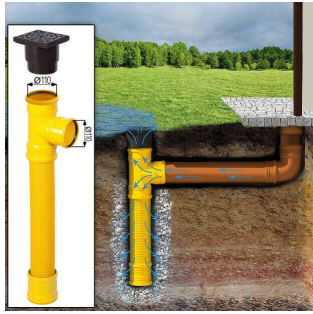

TECHNISCHE DATEN

Außenmaß	600 x 600 cm
Breite	600 cm
Tiefe	600 cm
Stellplätze	Doppelgarage
Wandstärke	34 mm + Wandverschalung
Garagentore	1 * 240x205 cm optional erhältlich
Dachform	Flachdach
Verglasung	Doppelverglasung
Haus Typ	Modern
Holzbehandlung	Unbehandelt
Marke	Premium Gartenhaus
Bauweise	34 mm + Holzverschalung

SIE KÖNNEN AUCH MÖGEN...

**Sickerschacht mit
Zufluss/Abfluss Ø
110 mm**

**Dachrinnenset Zink
für Satteldach bis
8,5 m**

**PVC Dachrinnen für
Pulldach bis 5,25 m**