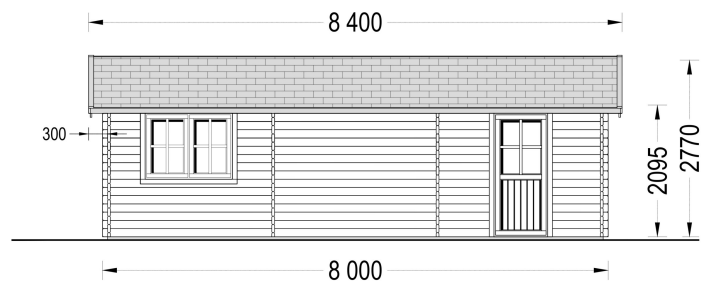

DOPPELGARAGE AUS HOLZ (44MM), 6X8 M, 48M²

€ 6360,00

Die Doppelgarage aus Holz ist eine geräumige und ästhetisch ansprechende Lösung für die Unterbringung von zwei Fahrzeugen sowie für zusätzlichen Stauraum. Mit ihrem zeitlosen Design und ihrer soliden Konstruktion ist sie eine praktische Ergänzung für jedes Grundstück

BESCHREIBUNG

DOPPELGARAGE AUS HOLZ (44MM), 6X8 M, 48M²

Die Doppelgarage aus Holz mit den Maßen 6x8 Meter und einer Fläche von 48 Quadratmetern bietet großzügigen Platz für die Unterbringung von Fahrzeugen sowie zusätzlichen Raum für verschiedene Zwecke. Hier sind die Hauptmerkmale dieses Modells:

5. Schutz vor Witterungseinflüssen:

- Ihre Fahrzeuge sind leicht zugänglich und gleichzeitig vor rauen Wetterbedingungen geschützt, was die Lebensdauer der Fahrzeuge verlängern kann.

Die Doppelgarage aus Holz ist eine geräumige und ästhetisch ansprechende Lösung für die Unterbringung von zwei Fahrzeugen sowie für zusätzlichen Stauraum. Mit ihrem zeitlosen Design und ihrer soliden Konstruktion ist sie eine praktische Ergänzung für jedes Grundstück

PREMIUM GARTENHAUS

TECHNISCHE DATEN

Breite	595 cm
Tiefe	595 cm
Dachform	Satteldach
Wandstärke	44 mm
Grundfläche	36 m ²
Stellplätze	Doppelgarage
Haus Typ	Klassisch
Garagentore	mit Doppelflügeltür aus Holz , ohne Garagentor
Außenmaß	595 x 595 cm
Verglasung	Doppelverglasung
Bauweise	Blockbohlen
Dachfläche	41 m ²
Fenstermaße:	2* 138 cm x 105 cm (Lichtes Maß 125 cm x 92 cm)
Firsthöhe	277 cm
Innenmaß	566 x 566 cm
Türmaße	1* 85 cm x 192 cm (Lichtes Maß 72 cm x 185,5 cm)
Rauminhalt	78,1 m ³
Seitenhöhe der Wände	209 cm