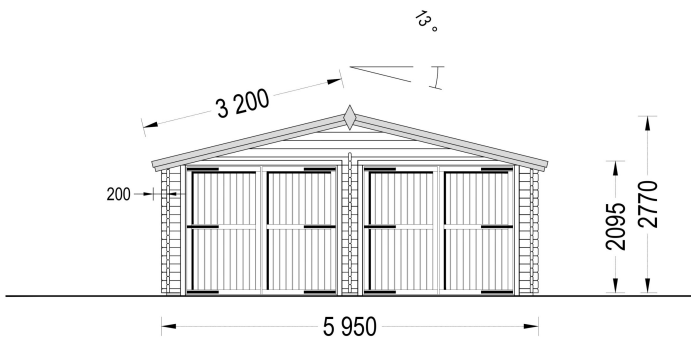

DOPPELGARAGE AUS HOLZ (44MM), 6X8 M, 48M²

€ 6360,00

Die Doppelgarage aus Holz ist eine geräumige und ästhetisch ansprechende Lösung für die Unterbringung von zwei Fahrzeugen sowie für zusätzlichen Stauraum. Mit ihrem zeitlosen Design und ihrer soliden Konstruktion ist sie eine praktische Ergänzung für jedes Grundstück

BESCHREIBUNG

DOPPELGARAGE AUS HOLZ (44MM), 6X8 M, 48M²

Die Doppelgarage aus Holz mit den Maßen 6x8 Meter und einer Fläche von 48 Quadratmetern bietet großzügigen Platz für die Unterbringung von Fahrzeugen sowie zusätzlichen Raum für verschiedene Zwecke. Hier sind die Hauptmerkmale dieses Modells:

PREMIUM GARTENHAUS

TECHNISCHE DATEN

Breite	595 cm
Tiefe	595 cm
Dachform	Satteldach
Wandstärke	44 mm
Grundfläche	36 m ²
Stellplätze	Doppelgarage
Haus Typ	Klassisch
Garagentore	mit Doppelflügeltür aus Holz , ohne Garagentor
Außenmaß	595 x 595 cm
Verglasung	Doppelverglasung
Bauweise	Blockbohlen
Dachfläche	41 m ²
Fenstermaße:	2* 138 cm x 105 cm (Lichtes Maß 125 cm x 92 cm)
Firsthöhe	277 cm
Innenmaß	566 x 566 cm
Türmaße	1* 85 cm x 192 cm (Lichtes Maß 72 cm x 185,5 cm)
Rauminhalt	78,1 m ³
Seitenhöhe der Wände	209 cm

Dachaufbau	18-20 mm Dachbretter
Dachüberstand	20/30 cm
Grundform	Rechteckig
Herstellergarantie	5 Jahre
Holzart Fenster/Türen	Kiefer
Schneelast	65kg/m ² , ang. Dacheindeckung <10kg/m ²
Spiegelverkehrter Aufbau	Ja
Tormaße	2 x 239 cm x 204 cm (optional)