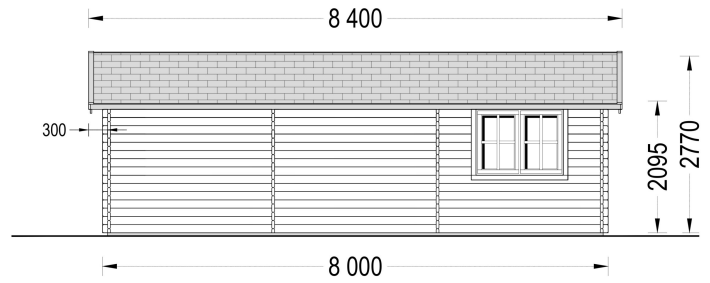

DOPPELGARAGE AUS HOLZ (44MM), 6X8 M, 48M²

€ 6360,00

Die Doppelgarage aus Holz ist eine geräumige und ästhetisch ansprechende Lösung für die Unterbringung von zwei Fahrzeugen sowie für zusätzlichen Stauraum. Mit ihrem zeitlosen Design und ihrer soliden Konstruktion ist sie eine praktische Ergänzung für jedes Grundstück

BESCHREIBUNG

DOPPELGARAGE AUS HOLZ (44MM), 6X8 M, 48M²

Die Doppelgarage aus Holz mit den Maßen 6x8 Meter und einer Fläche von 48 Quadratmetern bietet großzügigen Platz für die Unterbringung von Fahrzeugen sowie zusätzlichen Raum für verschiedene Zwecke. Hier sind die Hauptmerkmale dieses Modells:

PREMIUM GARTENHAUS

TECHNISCHE DATEN

Breite	595 cm
Tiefe	595 cm
Dachform	Satteldach
Wandstärke	44 mm
Grundfläche	36 m ²
Stellplätze	Doppelgarage
Haus Typ	Klassisch
Garagentore	mit Doppelflügeltür aus Holz , ohne Garagentor
Außenmaß	595 x 595 cm
Verglasung	Doppelverglasung
Bauweise	Blockbohlen
Dachfläche	41 m ²
Fenstermaße:	2* 138 cm x 105 cm (Lichtes Maß 125 cm x 92 cm)
Firsthöhe	277 cm
Innenmaß	566 x 566 cm
Türmaße	1* 85 cm x 192 cm (Lichtes Maß 72 cm x 185,5 cm)
Rauminhalt	78,1 m ³
Seitenhöhe der Wände	209 cm

Dachaufbau	18-20 mm Dachbretter
Dachüberstand	20/30 cm
Grundform	Rechteckig
Herstellergarantie	5 Jahre
Holzart Fenster/Türen	Kiefer
Schneelast	65kg/m ² , ang. Dacheindeckung <10kg/m ²
Spiegelverkehrter Aufbau	Ja
Tormaße	2 x 239 cm x 204 cm (optional)