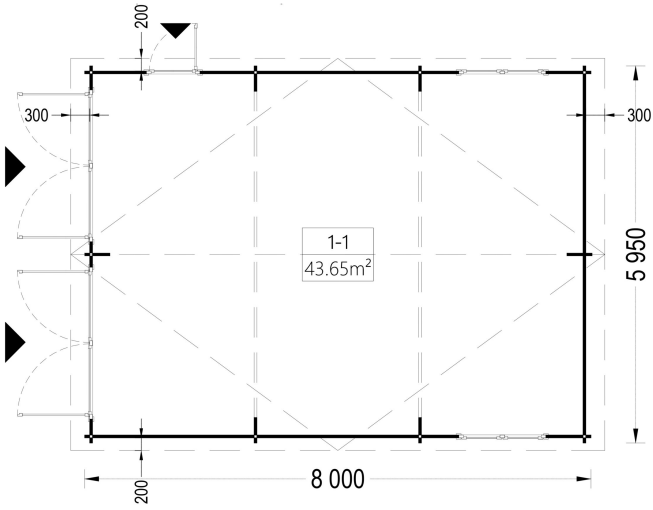

DOPPELGARAGE AUS HOLZ (44MM), 6X8 M, 48M²

€ 6360,00

Die Doppelgarage aus Holz ist eine geräumige und ästhetisch ansprechende Lösung für die Unterbringung von zwei Fahrzeugen sowie für zusätzlichen Stauraum. Mit ihrem zeitlosen Design und ihrer soliden Konstruktion ist sie eine praktische Ergänzung für jedes Grundstück

BESCHREIBUNG

DOPPELGARAGE AUS HOLZ (44MM), 6X8 M, 48M²

Die Doppelgarage aus Holz mit den Maßen 6x8 Meter und einer Fläche von 48 Quadratmetern bietet großzügigen Platz für die Unterbringung von Fahrzeugen sowie zusätzlichen Raum für verschiedene Zwecke. Hier sind die Hauptmerkmale dieses Modells:

PREMIUM GARTENHAUS

TECHNISCHE DATEN

Breite	595 cm
Tiefe	595 cm
Dachform	Satteldach
Wandstärke	44 mm
Grundfläche	36 m ²
Stellplätze	Doppelgarage
Haus Typ	Klassisch
Garagentore	mit Doppelflügeltür aus Holz , ohne Garagentor
Außenmaß	595 x 595 cm
Verglasung	Doppelverglasung
Bauweise	Blockbohlen
Dachfläche	41 m ²
Fenstermaße:	2* 138 cm x 105 cm (Lichtes Maß 125 cm x 92 cm)
Firsthöhe	277 cm
Innenmaß	566 x 566 cm
Türmaße	1* 85 cm x 192 cm (Lichtes Maß 72 cm x 185,5 cm)
Rauminhalt	78,1 m ³
Seitenhöhe der Wände	209 cm

Dachaufbau	18-20 mm Dachbretter
Dachüberstand	20/30 cm
Grundform	Rechteckig
Herstellergarantie	5 Jahre
Holzart Fenster/Türen	Kiefer
Schneelast	65kg/m ² , ang. Dacheindeckung <10kg/m ²
Spiegelverkehrter Aufbau	Ja
Tormaße	2 x 239 cm x 204 cm (optional)