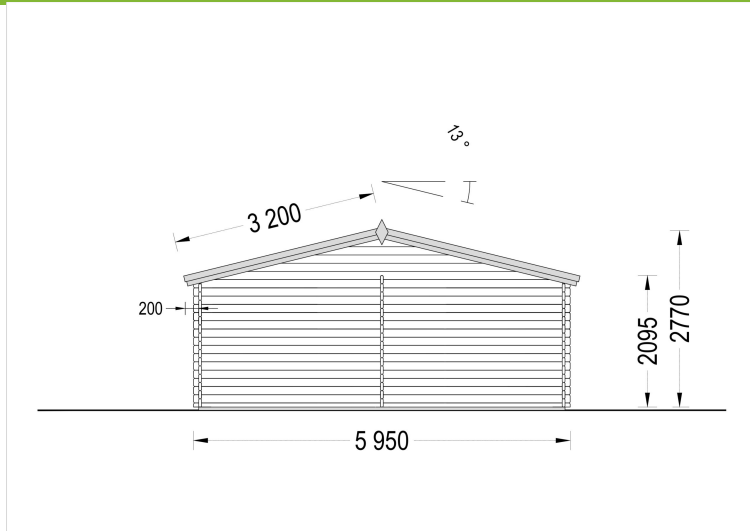

DOPPELGARAGE AUS HOLZ (44MM), 6X8 M, 48M²

€ 6360,00

Die Doppelgarage aus Holz ist eine geräumige und ästhetisch ansprechende Lösung für die Unterbringung von zwei Fahrzeugen sowie für zusätzlichen Stauraum. Mit ihrem zeitlosen Design und ihrer soliden Konstruktion ist sie eine praktische Ergänzung für jedes Grundstück

BESCHREIBUNG

DOPPELGARAGE AUS HOLZ (44MM), 6X8 M, 48M²

Die Doppelgarage aus Holz mit den Maßen 6x8 Meter und einer Fläche von 48 Quadratmetern bietet großzügigen Platz für die Unterbringung von Fahrzeugen sowie zusätzlichen Raum für verschiedene Zwecke. Hier sind die Hauptmerkmale dieses Modells:

PREMIUM GARTENHAUS

TECHNISCHE DATEN

Breite	595 cm
Tiefe	595 cm
Dachform	Satteldach
Wandstärke	44 mm
Grundfläche	36 m ²
Stellplätze	Doppelgarage
Haus Typ	Klassisch
Garagentore	mit Doppelflügeltür aus Holz , ohne Garagentor
Außenmaß	595 x 595 cm
Verglasung	Doppelverglasung
Bauweise	Blockbohlen
Dachfläche	41 m ²
Fenstermaße:	2* 138 cm x 105 cm (Lichtes Maß 125 cm x 92 cm)
Firsthöhe	277 cm
Innenmaß	566 x 566 cm
Türmaße	1* 85 cm x 192 cm (Lichtes Maß 72 cm x 185,5 cm)
Rauminhalt	78,1 m ³
Seitenhöhe der Wände	209 cm

Dachaufbau	18-20 mm Dachbretter
Dachüberstand	20/30 cm
Grundform	Rechteckig
Herstellergarantie	5 Jahre
Holzart Fenster/Türen	Kiefer
Schneelast	65kg/m ² , ang. Dacheindeckung <10kg/m ²
Spiegelverkehrter Aufbau	Ja
Tormaße	2 x 239 cm x 204 cm (optional)