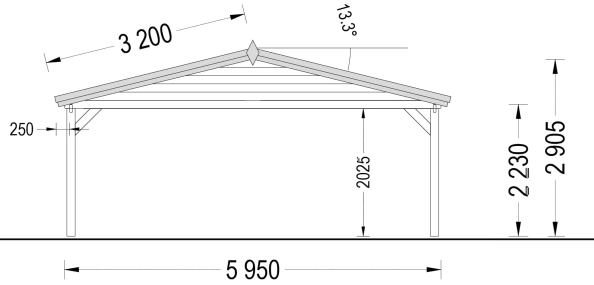

### DOPPELCARPORT AUS HOLZ MIT SATTELDACH, 6X6 M, 36 M<sup>2</sup>

Unser Doppelcarport aus Holz vereint Funktionalität, Ästhetik und Langlebigkeit in einem durchdachten Design, das perfekt auf die Bedürfnisse von Autobesitzern zugeschnitten ist.

## TECHNISCHE DATEN

<b>Außenmaß</b>	595 x 595 cm
<b>Marke</b>	Premium Gartenhaus
<b>Breite</b>	595 cm
<b>Tiefe</b>	595 cm
<b>Dachform</b>	Satteldach
<b>Grundfläche</b>	36 m <sup>2</sup>
<b>Haus Typ</b>	Klassisch
<b>Holzbehandlung</b>	Unbehandelt
<b>Stellplätze</b>	Doppelcarport
<b>Dachaufbau</b>	18-20 mm Dachbretter
<b>Dachfläche</b>	41,5 m <sup>2</sup>
<b>Dachwinkel</b>	13,3°
<b>Dachüberstand</b>	30cm
<b>Firsthöhe</b>	290,5 cm
<b>Grundform</b>	Rechteckig
<b>Herstellergarantie</b>	5 Jahre
<b>Seitenhöhe der Wände</b>	223 cm
<b>Spiegelverkehrter Aufbau</b>	Ja