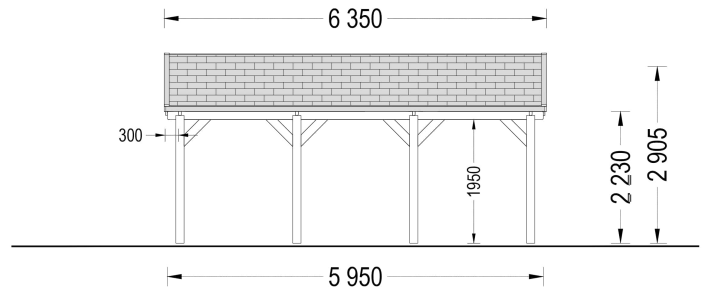

## **DOPPELCARPORT AUS HOLZ CLASSIC, 6X6 M, 36 M<sup>2</sup>**

**€ 4410,00**

Unser Doppelcarport aus Holz, CLASSIC DUO, ist die perfekte Möglichkeit, um Ihre Fahrzeuge bei schlechtem Wetter zu schützen. Wenn Sie sich einen praktischen Stellplatz wünschen, der nur wenige Schritte von Ihrem Haus entfernt ist, dann ist dies Ihre Chance. Fügen Sie einige Pflanzen hinzu oder passen Sie die Höhe Ihren Bedürfnissen an. Mit dem Carport Classic verleihen Sie Ihrem Garten nicht nur einen modernen Touch sondern schützen Ihre Fahrzeuge zuverlässig.

### DOPPELCARPORT AUS HOLZ MIT SATTELDACH, 6X6 M, 36 M<sup>2</sup>

Unser Doppelcarport aus Holz vereint Funktionalität, Ästhetik und Langlebigkeit in einem durchdachten Design, das perfekt auf die Bedürfnisse von Autobesitzern zugeschnitten ist.

Mit seiner anpassbaren Höhe bietet dieses Carport Platz für Fahrzeuge aller Größen, vom Kleinwagen bis zum SUV. Dank des großzügigen Raums können Sie problemlos zwei Autos unterbringen und dennoch zusätzlichen Stauraum für Gartengeräte, Fahrräder oder Pflanzen nutzen.

## TECHNISCHE DATEN

<b>Außenmaß</b>	595 x 595 cm
<b>Marke</b>	Premium Gartenhaus
<b>Breite</b>	595 cm
<b>Tiefe</b>	595 cm
<b>Dachform</b>	Satteldach
<b>Grundfläche</b>	36 m <sup>2</sup>
<b>Haus Typ</b>	Klassisch
<b>Holzbehandlung</b>	Unbehandelt
<b>Stellplätze</b>	Doppelcarport
<b>Dachaufbau</b>	18-20 mm Dachbretter
<b>Dachfläche</b>	41,5 m <sup>2</sup>
<b>Dachwinkel</b>	13,3°
<b>Dachüberstand</b>	30cm
<b>Firsthöhe</b>	290,5 cm
<b>Grundform</b>	Rechteckig
<b>Herstellergarantie</b>	5 Jahre
<b>Seitenhöhe der Wände</b>	223 cm
<b>Spiegelverkehrter Aufbau</b>	Ja