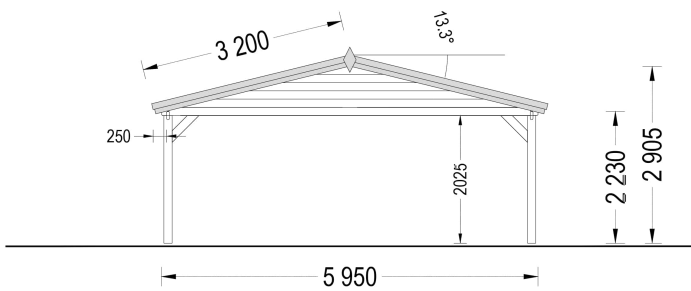

### DOPPELCARPORT AUS HOLZ MIT SATTELDACH, 6X6 M, 36 M<sup>2</sup>

Unser Doppelcarport aus Holz vereint Funktionalität, Ästhetik und Langlebigkeit in einem durchdachten Design, das perfekt auf die Bedürfnisse von Autobesitzern zugeschnitten ist.

Mit seiner anpassbaren Höhe bietet dieses Carport Platz für Fahrzeuge aller Größen, vom Kleinwagen bis zum SUV. Dank des großzügigen Raums können Sie problemlos zwei Autos unterbringen und dennoch zusätzlichen Stauraum für Gartengeräte, Fahrräder oder Pflanzen nutzen.

## TECHNISCHE DATEN

<b>Außenmaß</b>	595 x 595 cm
<b>Marke</b>	Premium Gartenhaus
<b>Breite</b>	595 cm
<b>Tiefe</b>	595 cm
<b>Dachform</b>	Satteldach
<b>Grundfläche</b>	36 m <sup>2</sup>
<b>Haus Typ</b>	Klassisch
<b>Holzbehandlung</b>	Unbehandelt
<b>Stellplätze</b>	Doppelcarport
<b>Dachaufbau</b>	18-20 mm Dachbretter
<b>Dachfläche</b>	41,5 m <sup>2</sup>
<b>Dachwinkel</b>	13,3°
<b>Dachüberstand</b>	30cm
<b>Firsthöhe</b>	290,5 cm
<b>Grundform</b>	Rechteckig
<b>Herstellergarantie</b>	5 Jahre
<b>Seitenhöhe der Wände</b>	223 cm
<b>Spiegelverkehrter Aufbau</b>	Ja