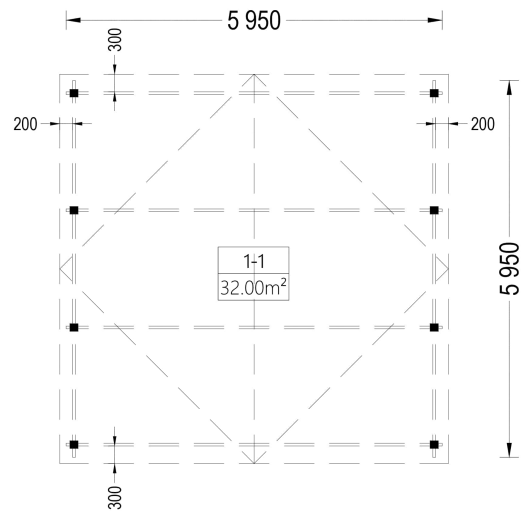

### DOPPELCARPORT AUS HOLZ MIT SATTELDACH, 6X6 M, 36 M<sup>2</sup>

Unser Doppelcarport aus Holz vereint Funktionalität, Ästhetik und Langlebigkeit in einem durchdachten Design, das perfekt auf die Bedürfnisse von Autobesitzern zugeschnitten ist.

## TECHNISCHE DATEN

<b>Außenmaß</b>	595 x 595 cm
<b>Marke</b>	Premium Gartenhaus
<b>Breite</b>	595 cm
<b>Tiefe</b>	595 cm
<b>Dachform</b>	Satteldach
<b>Grundfläche</b>	36 m <sup>2</sup>
<b>Haus Typ</b>	Klassisch
<b>Holzbehandlung</b>	Unbehandelt
<b>Stellplätze</b>	Doppelcarport
<b>Dachaufbau</b>	18-20 mm Dachbretter
<b>Dachfläche</b>	41,5 m <sup>2</sup>
<b>Dachwinkel</b>	13,3°
<b>Dachüberstand</b>	30cm
<b>Firsthöhe</b>	290,5 cm
<b>Grundform</b>	Rechteckig
<b>Herstellergarantie</b>	5 Jahre
<b>Seitenhöhe der Wände</b>	223 cm
<b>Spiegelverkehrter Aufbau</b>	Ja