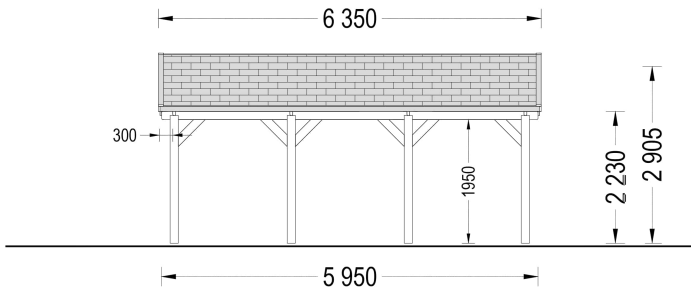

### DOPPELCARPORT AUS HOLZ MIT SATTELDACH, 6X6 M, 36 M<sup>2</sup>

Unser Doppelcarport aus Holz vereint Funktionalität, Ästhetik und Langlebigkeit in einem durchdachten Design, das perfekt auf die Bedürfnisse von Autobesitzern zugeschnitten ist.

Mit seiner anpassbaren Höhe bietet dieses Carport Platz für Fahrzeuge aller Größen, vom Kleinwagen bis zum SUV. Dank des großzügigen Raums können Sie problemlos zwei Autos unterbringen und dennoch zusätzlichen Stauraum für Gartengeräte, Fahrräder oder Pflanzen nutzen.

## TECHNISCHE DATEN

<b>Außenmaß</b>	595 x 595 cm
<b>Marke</b>	Premium Gartenhaus
<b>Breite</b>	595 cm
<b>Tiefe</b>	595 cm
<b>Dachform</b>	Satteldach
<b>Grundfläche</b>	36 m <sup>2</sup>
<b>Haus Typ</b>	Klassisch
<b>Holzbehandlung</b>	Unbehandelt
<b>Stellplätze</b>	Doppelcarport
<b>Dachaufbau</b>	18-20 mm Dachbretter
<b>Dachfläche</b>	41,5 m <sup>2</sup>
<b>Dachwinkel</b>	13,3°
<b>Dachüberstand</b>	30cm
<b>Firsthöhe</b>	290,5 cm
<b>Grundform</b>	Rechteckig
<b>Herstellergarantie</b>	5 Jahre
<b>Seitenhöhe der Wände</b>	223 cm
<b>Spiegelverkehrter Aufbau</b>	Ja