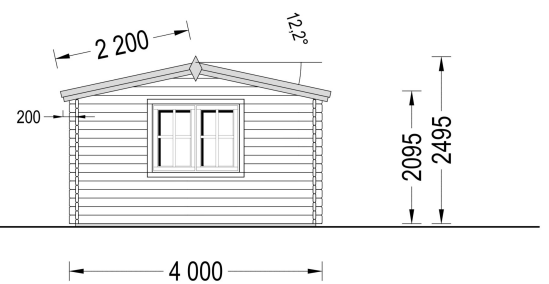

CARPORT AUS HOLZ 4X5 M MIT SCHUPPEN UND SEITENWAND (44MM), 4X2.5M

€ 5277,60

Unser Doppelcarport aus Holz mit Schuppen ist ideal für alle, die zwei praktischen Parkplatz mit einem zusätzlichen Raum als Lager- oder Aufenthaltsraum suchen. Ihre Autos stehen so immer in Ihrer Nähe, was auch praktisch ist, wenn Sie Reifen wechseln oder Reparaturen durchführen müssen. Dieser Carport ist eine wahre Freude - ein modernes Design, viel Platz und ein solider Schutz für Ihre Autos - Tag und Nacht. Eine Anschaffung, die Sie nicht bereuen werden.

- Verstärkte Dachkonstruktion
- Prachtvolles Spitzdach
- Durchdachtes und praktisches Design

BESCHREIBUNG

CARPORT AUS HOLZ 4X5 M MIT SCHUPPEN UND SEITENWAND (44MM), 4X2.5M

Unser Carport aus Holz mit integriertem Schuppen und Seitenwand bietet Ihnen die perfekte Lösung für die sichere Aufbewahrung Ihres Fahrzeugs sowie zusätzlichen Stauraum für Werkzeuge, Gartengeräte oder als gemütlichen Rückzugsort.

Das Carport bietet die ideale Größe für ein Auto und einige Werkzeuge, während der angrenzende Schuppen vielseitig genutzt werden kann - sei es als Stauraum für Geräte oder als gemütlicher Rückzugsort. Die Kombination aus Schuppen und Carport fügt sich harmonisch in jeden Garten ein und bietet eine praktische und ästhetisch ansprechende Lösung für Ihre Bedürfnisse.

PREMIUM GARTENHAUS

TECHNISCHE DATEN

Außenmaß	400 x 750 cm
Breite	400 cm
Tiefe	750 cm
Marke	Premium Gartenhaus
Dachform	Satteldach
Fußboden	19 - 20 mm Bodenbretter mit Nut-und-Feder-Verbindungen, Grundrahmen und Querstreben (als Zubehör erhältlich)
Grundfläche	30 m ²
Haus Typ	Klassisch
Raumanzahl	2