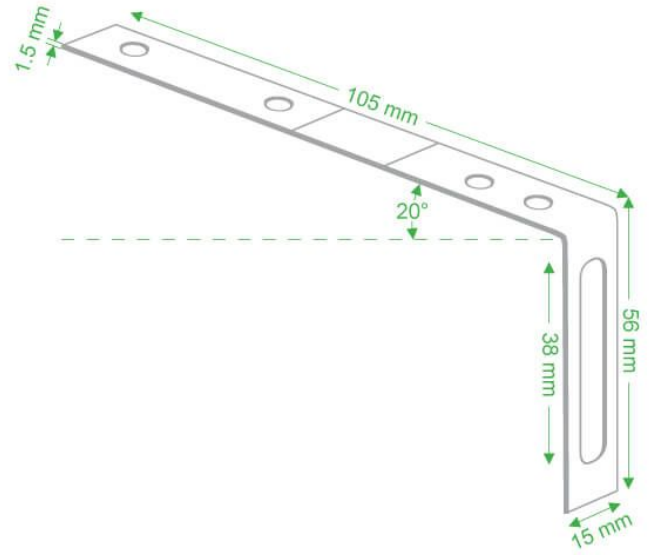

DACHHAKEN SET FÜR PVC | SATTELDACH

€ 25,79

Ist Ihr Gebäude nicht ausgerüstet mit einem Befestigungsbrett (Traufbrett), bitte fügen Sie dann ein Dachhaken Set aus Metall hinzu.

BESCHREIBUNG

Ist Ihr Gebäude nicht ausgerüstet mit einem Befestigungsbrett (Traufbrett), bitte fügen Sie dann ein Dachhaken Set aus Metall hinzu. Mit diesem Dachhaken Set können Sie jeden Dachrinnenhalter aus dem Set auf einem Dachhaken montieren. Dieses Set Dachhaken aus Metall ist geeignet für alle unsere komplette Dachrinnen Sets aus PVC, für ein Satteldach. Ein Dachhaken Set reicht für Ihr komplettes Dachrinnen Set + evtl. Verlängerungsset(s).