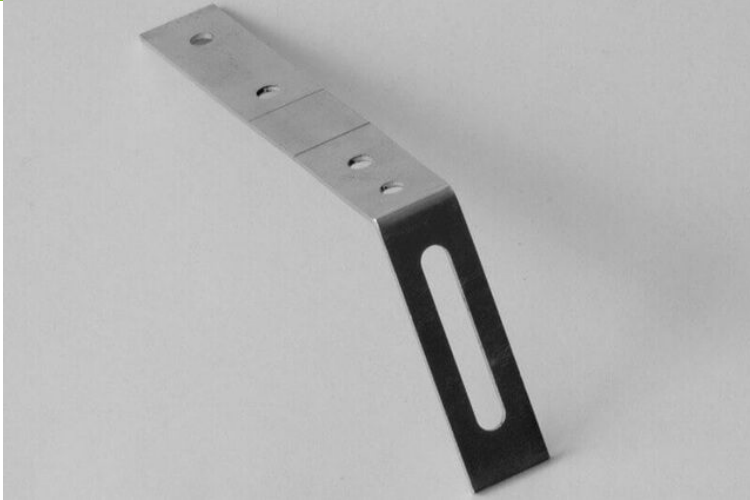

DACHHAKEN SET FÜR PVC | SATTELDACH

€ 25,79

Ist Ihr Gebäude nicht ausgerüstet mit einem Befestigungsbrett (Traufbrett), bitte fügen Sie dann ein Dachhaken Set aus Metall hinzu.

BESCHREIBUNG

Ist Ihr Gebäude nicht ausgerüstet mit einem Befestigungsbrett (Traufbrett), bitte fügen Sie dann ein Dachhaken Set aus Metall hinzu. Mit diesem Dachhaken Set können Sie jeden Dachrinnenhalter aus dem Set auf einem Dachhaken montieren. Dieses Set Dachhaken aus Metall ist geeignet für alle unsere komplette Dachrinnen Sets aus PVC, für ein Satteldach. Ein Dachhaken Set reicht für Ihr komplettes Dachrinnen Set + evtl. Verlängerungsset(s).