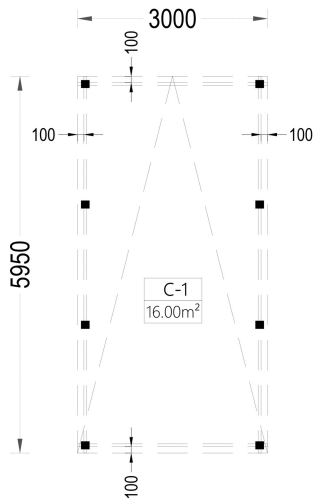

## **CARPORT AUS HOLZ MIT FLACHDACH, 3X6M, 18M<sup>2</sup>**

**€ 2880,00**

Das moderne Flachdach-Design verleiht der Konstruktion ein kompaktes Erscheinungsbild und einen zeitgemäßen Charakter, während die großzügigen Abmessungen sicherstellen, dass Ihr Fahrzeug ausreichend Platz hat und leicht zugänglich ist. Die tragenden Säulen nehmen dabei nur minimalen Platz ein, was die Gesamtoptik des Carports ästhetisch ansprechend gestaltet.

## TECHNISCHE DATEN

|                                 |                      |
|---------------------------------|----------------------|
| <b>Außenmaß</b>                 | 300 x 595 cm         |
| <b>Marke</b>                    | Premium Gartenhaus   |
| <b>Breite</b>                   | 300 cm               |
| <b>Dachform</b>                 | Flachdach            |
| <b>Grundfläche</b>              | 18 m <sup>2</sup>    |
| <b>Haus Typ</b>                 | Modern               |
| <b>Holzbehandlung</b>           | Unbehandelt          |
| <b>Stellplätze</b>              | Einzelcarport        |
| <b>Dachaufbau</b>               | 18-20 mm Dachbretter |
| <b>Dachüberstand</b>            | 10 cm                |
| <b>Dachfläche</b>               | 21,5 m <sup>2</sup>  |
| <b>Dachwinkel</b>               | 3°                   |
| <b>Firsthöhe</b>                | 229,5 cm             |
| <b>Seitenhöhe der Wände</b>     | 209 cm               |
| <b>Spiegelverkehrter Aufbau</b> | Ja                   |
| <b>Grundform</b>                | Rechteckig           |
| <b>Herstellergarantie</b>       | 5 Jahre              |