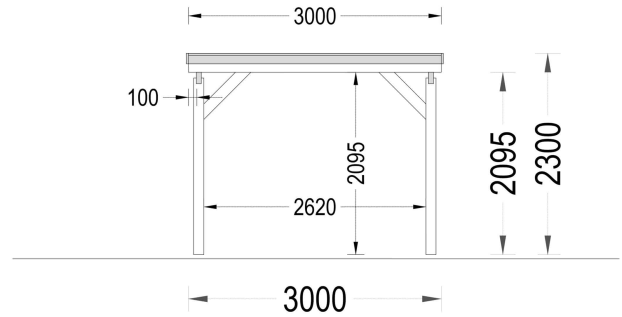

Das moderne Flachdach-Design verleiht der Konstruktion ein kompaktes Erscheinungsbild und einen zeitgemäßen Charakter, während die großzügigen Abmessungen sicherstellen, dass Ihr Fahrzeug ausreichend Platz hat und leicht zugänglich ist. Die tragenden Säulen nehmen dabei nur minimalen Platz ein, was die Gesamtoptik des Carports ästhetisch ansprechend gestaltet.

## TECHNISCHE DATEN

|                                 |                      |
|---------------------------------|----------------------|
| <b>Außenmaß</b>                 | 300 x 595 cm         |
| <b>Marke</b>                    | Premium Gartenhaus   |
| <b>Breite</b>                   | 300 cm               |
| <b>Dachform</b>                 | Flachdach            |
| <b>Grundfläche</b>              | 18 m <sup>2</sup>    |
| <b>Haus Typ</b>                 | Modern               |
| <b>Holzbehandlung</b>           | Unbehandelt          |
| <b>Stellplätze</b>              | Einzelcarport        |
| <b>Dachaufbau</b>               | 18-20 mm Dachbretter |
| <b>Dachüberstand</b>            | 10 cm                |
| <b>Dachfläche</b>               | 21,5 m <sup>2</sup>  |
| <b>Dachwinkel</b>               | 3°                   |
| <b>Firsthöhe</b>                | 229,5 cm             |
| <b>Seitenhöhe der Wände</b>     | 209 cm               |
| <b>Spiegelverkehrter Aufbau</b> | Ja                   |
| <b>Grundform</b>                | Rechteckig           |
| <b>Herstellergarantie</b>       | 5 Jahre              |