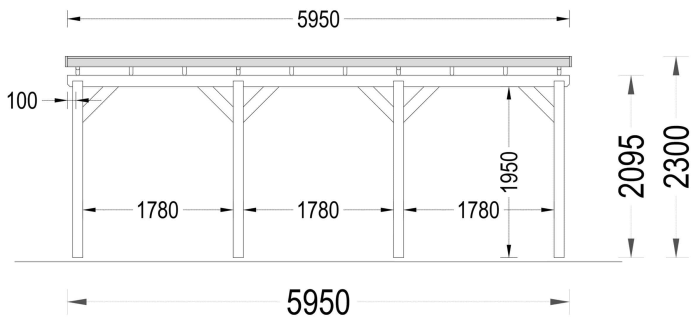

Das moderne Flachdach-Design verleiht der Konstruktion ein kompaktes Erscheinungsbild und einen zeitgemäßen Charakter, während die großzügigen Abmessungen sicherstellen, dass Ihr Fahrzeug ausreichend Platz hat und leicht zugänglich ist. Die tragenden Säulen nehmen dabei nur minimalen Platz ein, was die Gesamtoptik des Carports ästhetisch ansprechend gestaltet.

## TECHNISCHE DATEN

|                                 |                      |
|---------------------------------|----------------------|
| <b>Außenmaß</b>                 | 300 x 595 cm         |
| <b>Marke</b>                    | Premium Gartenhaus   |
| <b>Breite</b>                   | 300 cm               |
| <b>Dachform</b>                 | Flachdach            |
| <b>Grundfläche</b>              | 18 m <sup>2</sup>    |
| <b>Haus Typ</b>                 | Modern               |
| <b>Holzbehandlung</b>           | Unbehandelt          |
| <b>Stellplätze</b>              | Einzelcarport        |
| <b>Dachaufbau</b>               | 18-20 mm Dachbretter |
| <b>Dachüberstand</b>            | 10 cm                |
| <b>Dachfläche</b>               | 21,5 m <sup>2</sup>  |
| <b>Dachwinkel</b>               | 3°                   |
| <b>Firsthöhe</b>                | 229,5 cm             |
| <b>Seitenhöhe der Wände</b>     | 209 cm               |
| <b>Spiegelverkehrter Aufbau</b> | Ja                   |
| <b>Grundform</b>                | Rechteckig           |
| <b>Herstellergarantie</b>       | 5 Jahre              |