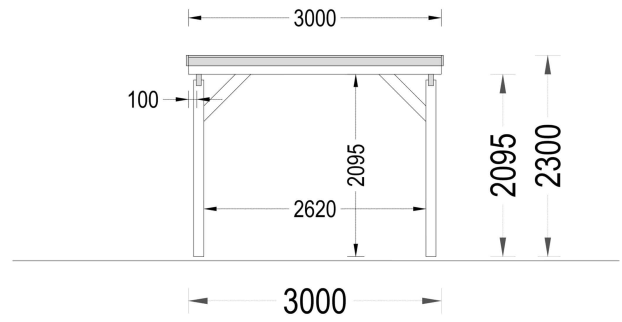

Das moderne Flachdach-Design verleiht der Konstruktion ein kompaktes Erscheinungsbild und einen zeitgemäßen Charakter, während die großzügigen Abmessungen sicherstellen, dass Ihr Fahrzeug ausreichend Platz hat und leicht zugänglich ist. Die tragenden Säulen nehmen dabei nur minimalen Platz ein, was die Gesamtoptik des Carports ästhetisch ansprechend gestaltet.

## TECHNISCHE DATEN

|                                 |                      |
|---------------------------------|----------------------|
| <b>Außenmaß</b>                 | 300 x 595 cm         |
| <b>Marke</b>                    | Premium Gartenhaus   |
| <b>Breite</b>                   | 300 cm               |
| <b>Dachform</b>                 | Flachdach            |
| <b>Grundfläche</b>              | 18 m <sup>2</sup>    |
| <b>Haus Typ</b>                 | Modern               |
| <b>Holzbehandlung</b>           | Unbehandelt          |
| <b>Stellplätze</b>              | Einzelcarport        |
| <b>Dachaufbau</b>               | 18-20 mm Dachbretter |
| <b>Dachüberstand</b>            | 10 cm                |
| <b>Dachfläche</b>               | 21,5 m <sup>2</sup>  |
| <b>Dachwinkel</b>               | 3°                   |
| <b>Firsthöhe</b>                | 229,5 cm             |
| <b>Seitenhöhe der Wände</b>     | 209 cm               |
| <b>Spiegelverkehrter Aufbau</b> | Ja                   |
| <b>Grundform</b>                | Rechteckig           |
| <b>Herstellergarantie</b>       | 5 Jahre              |