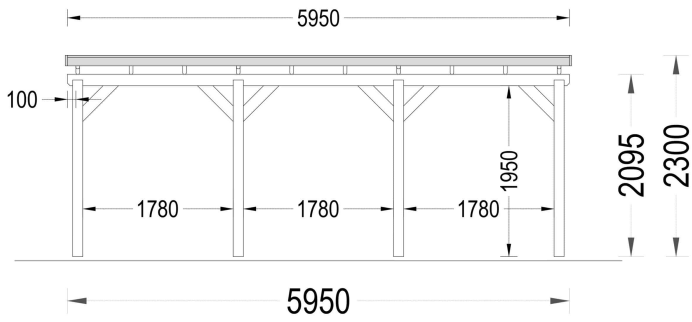

### **CARPORT AUS HOLZ MIT FLACHDACH, 3X6M, 18M<sup>2</sup>**

Unser Carport aus Holz mit Flachdach bietet Ihnen nicht nur einen geschützten Stellplatz für Ihr Fahrzeug, sondern auch zusätzlichen Raum für verschiedene Zwecke, sei es eine gemütliche Sitzbank, Pflanzen oder Stauraum für Ihre Gartengeräte.

Das moderne Flachdach-Design verleiht der Konstruktion ein kompaktes Erscheinungsbild und einen zeitgemäßen Charakter, während die großzügigen Abmessungen sicherstellen, dass Ihr Fahrzeug ausreichend Platz hat und leicht zugänglich ist. Die tragenden Säulen nehmen dabei nur minimalen Platz ein, was die Gesamtoptik des Carports ästhetisch ansprechend gestaltet.

## TECHNISCHE DATEN

|                                 |                      |
|---------------------------------|----------------------|
| <b>Außenmaß</b>                 | 300 x 595 cm         |
| <b>Marke</b>                    | Premium Gartenhaus   |
| <b>Breite</b>                   | 300 cm               |
| <b>Dachform</b>                 | Flachdach            |
| <b>Grundfläche</b>              | 18 m <sup>2</sup>    |
| <b>Haus Typ</b>                 | Modern               |
| <b>Holzbehandlung</b>           | Unbehandelt          |
| <b>Stellplätze</b>              | Einzelcarport        |
| <b>Dachaufbau</b>               | 18-20 mm Dachbretter |
| <b>Dachüberstand</b>            | 10 cm                |
| <b>Dachfläche</b>               | 21,5 m <sup>2</sup>  |
| <b>Dachwinkel</b>               | 3°                   |
| <b>Firsthöhe</b>                | 229,5 cm             |
| <b>Seitenhöhe der Wände</b>     | 209 cm               |
| <b>Spiegelverkehrter Aufbau</b> | Ja                   |
| <b>Grundform</b>                | Rechteckig           |
| <b>Herstellergarantie</b>       | 5 Jahre              |