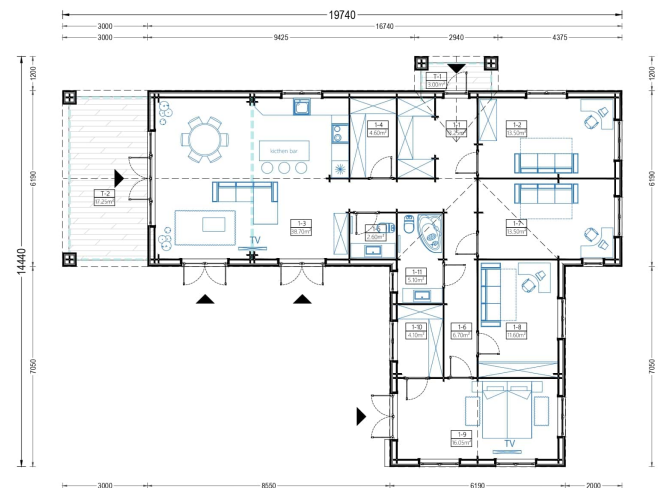

Großer Wohnbereich für vielseitige Nutzung:

Mit einem 38 m² großen Wohnbereich bietet TEAUERN ausreichend Platz für Küche, Ess- und Aufenthaltsbereiche. Diese großzügige Gestaltung schafft eine offene und einladende Atmosphäre, die perfekt für geselliges Beisammensein geeignet ist.

Zwei separate Badezimmer:

TEAUERN garantiert höchsten Wohnkomfort mit zwei separaten Badezimmern. Diese bieten Privatsphäre und Bequemlichkeit für die Bewohner und Gäste des Hauses.

Das TEAUERN Holzhaus ist mehr als nur eine Wohnstätte; es ist ein Ort der Eleganz, Flexibilität und

PREMIUM GARTENHAUS

Komfort. Mit seinen durchdachten architektonischen Details und der großzügigen Raumgestaltung erfüllt es höchste Ansprüche an modernes Wohnen.

PREMIUM GARTENHAUS

TECHNISCHE DATEN

| | |
|--------------------|------------------------|
| Grundfläche | 150 m ² |
| Dachform | Satteldach |
| Raumanzahl | 11 |
| Wandstärke | 44mm + Holzverschalung |
| Verglasung | Doppelverglasung |
| Marke | Premium Gartenhaus |
| Außenmaß | 1974 x 1444 cm |
| Haus Typ | Modern |
| Tiefe | 1444 cm |