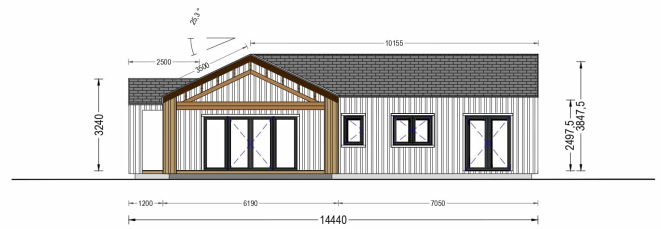

BESCHREIBUNG

BUNGALOW TAUERN (44 MM + HOLZVERSCHALUNG), 150 M²

Herzlich willkommen zum TEAUERN Holzhaus – eine großzügige Residenz, die durch ihre hochwertige 44 mm Blockbohlenkonstruktion und Holzverschalung besticht. Mit einer beeindruckenden Wohnfläche von 130 m² bietet dieses Modell eine perfekte Kombination aus Eleganz und Funktionalität.

PREMIUM GARTENHAUS

Komfort. Mit seinen durchdachten architektonischen Details und der großzügigen Raumgestaltung erfüllt es höchste Ansprüche an modernes Wohnen.

PREMIUM GARTENHAUS

TECHNISCHE DATEN

| | |
|--------------------|------------------------|
| Grundfläche | 150 m ² |
| Dachform | Satteldach |
| Raumanzahl | 11 |
| Wandstärke | 44mm + Holzverschalung |
| Verglasung | Doppelverglasung |
| Marke | Premium Gartenhaus |
| Außenmaß | 1974 x 1444 cm |
| Haus Typ | Modern |
| Tiefe | 1444 cm |