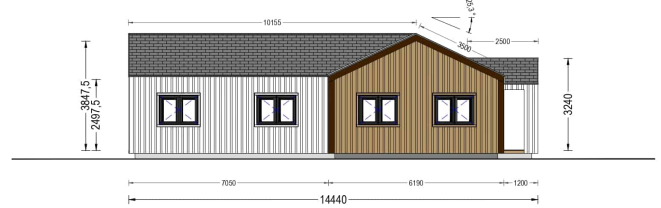

BESCHREIBUNG

BUNGALOW TAUERN (44 MM + HOLZVERSCHALUNG), 150 M²

Herzlich willkommen zum TEAUERN Holzhaus – eine großzügige Residenz, die durch ihre hochwertige 44 mm Blockbohlenkonstruktion und Holzverschalung besticht. Mit einer beeindruckenden Wohnfläche von 130 m² bietet dieses Modell eine perfekte Kombination aus Eleganz und Funktionalität.

PREMIUM GARTENHAUS

Komfort. Mit seinen durchdachten architektonischen Details und der großzügigen Raumgestaltung erfüllt es höchste Ansprüche an modernes Wohnen.

PREMIUM GARTENHAUS

TECHNISCHE DATEN

| | |
|--------------------|------------------------|
| Grundfläche | 150 m ² |
| Dachform | Satteldach |
| Raumanzahl | 11 |
| Wandstärke | 44mm + Holzverschalung |
| Verglasung | Doppelverglasung |
| Marke | Premium Gartenhaus |
| Außenmaß | 1974 x 1444 cm |
| Haus Typ | Modern |
| Tiefe | 1444 cm |