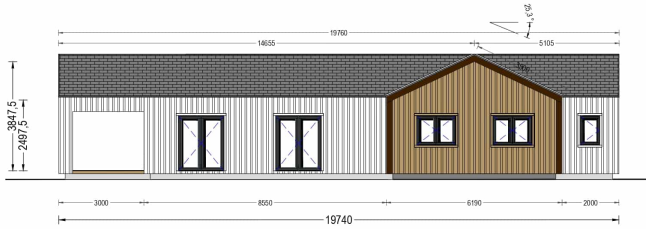

BESCHREIBUNG

BUNGALOW TAUERN (44 MM + HOLZVERSCHALUNG), 150 M²

Herzlich willkommen zum TEAUERN Holzhaus – eine großzügige Residenz, die durch ihre hochwertige 44 mm Blockbohlenkonstruktion und Holzverschalung besticht. Mit einer beeindruckenden Wohnfläche von 130 m² bietet dieses Modell eine perfekte Kombination aus Eleganz und Funktionalität.

Großer Wohnbereich für vielseitige Nutzung:

Mit einem 38 m² großen Wohnbereich bietet TEAUERN ausreichend Platz für Küche, Ess- und Aufenthaltsbereiche. Diese großzügige Gestaltung schafft eine offene und einladende Atmosphäre, die perfekt für geselliges Beisammensein geeignet ist.

PREMIUM GARTENHAUS

Komfort. Mit seinen durchdachten architektonischen Details und der großzügigen Raumgestaltung erfüllt es höchste Ansprüche an modernes Wohnen.

PREMIUM GARTENHAUS

TECHNISCHE DATEN

| | |
|--------------------|------------------------|
| Grundfläche | 150 m ² |
| Dachform | Satteldach |
| Raumanzahl | 11 |
| Wandstärke | 44mm + Holzverschalung |
| Verglasung | Doppelverglasung |
| Marke | Premium Gartenhaus |
| Außenmaß | 1974 x 1444 cm |
| Haus Typ | Modern |
| Tiefe | 1444 cm |