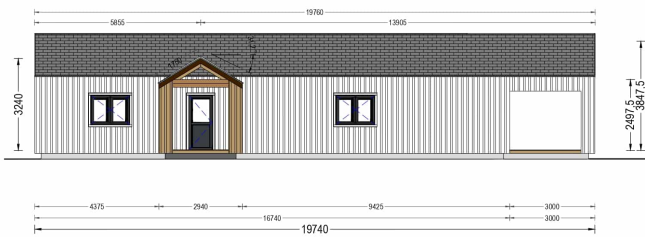

BESCHREIBUNG

BUNGALOW TAUERN (44 MM + HOLZVERSCHALUNG), 150 M²

Herzlich willkommen zum TEAUERN Holzhaus – eine großzügige Residenz, die durch ihre hochwertige 44 mm Blockbohlenkonstruktion und Holzverschalung besticht. Mit einer beeindruckenden Wohnfläche von 130 m² bietet dieses Modell eine perfekte Kombination aus Eleganz und Funktionalität.

PREMIUM GARTENHAUS

Komfort. Mit seinen durchdachten architektonischen Details und der großzügigen Raumgestaltung erfüllt es höchste Ansprüche an modernes Wohnen.

PREMIUM GARTENHAUS

TECHNISCHE DATEN

| | |
|--------------------|------------------------|
| Grundfläche | 150 m ² |
| Dachform | Satteldach |
| Raumanzahl | 11 |
| Wandstärke | 44mm + Holzverschalung |
| Verglasung | Doppelverglasung |
| Marke | Premium Gartenhaus |
| Außenmaß | 1974 x 1444 cm |
| Haus Typ | Modern |
| Tiefe | 1444 cm |