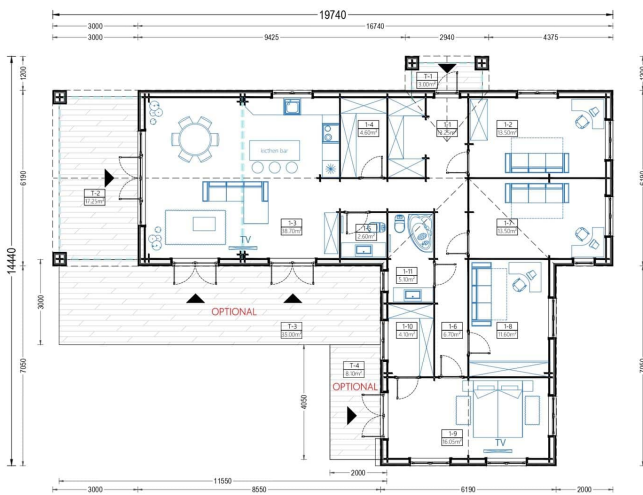

Großer Wohnbereich für vielseitige Nutzung:

Mit einem 38 m² großen Wohnbereich bietet TEAUERN ausreichend Platz für Küche, Ess- und Aufenthaltsbereiche. Diese großzügige Gestaltung schafft eine offene und einladende Atmosphäre, die perfekt für geselliges Beisammensein geeignet ist.

PREMIUM GARTENHAUS

Komfort. Mit seinen durchdachten architektonischen Details und der großzügigen Raumgestaltung erfüllt es höchste Ansprüche an modernes Wohnen.

PREMIUM GARTENHAUS

TECHNISCHE DATEN

| | |
|--------------------|------------------------|
| Grundfläche | 150 m ² |
| Dachform | Satteldach |
| Raumanzahl | 11 |
| Wandstärke | 44mm + Holzverschalung |
| Verglasung | Doppelverglasung |
| Marke | Premium Gartenhaus |
| Außenmaß | 1974 x 1444 cm |
| Haus Typ | Modern |
| Tiefe | 1444 cm |