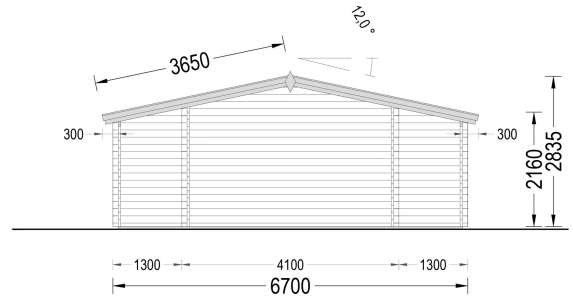

TECHNISCHE DATEN

ANMERKUNGEN