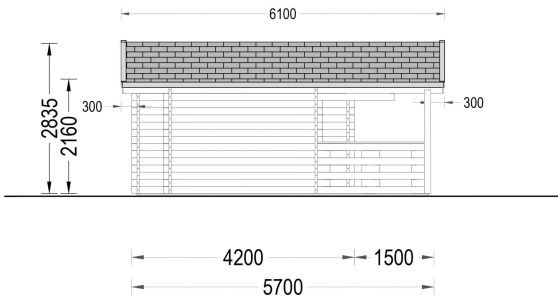

TECHNISCHE DATEN

ANMERKUNGEN