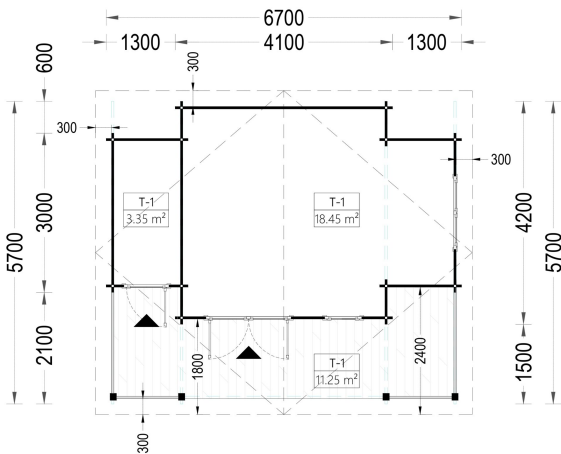

PREMIUM GARTENHAUS

einladenden Ort im Freien für verschiedene Aktivitäten. Mit seiner flexiblen Gestaltung und hochwertigen Materialien ist dieses Haus eine Bereicherung für jeden Garten.