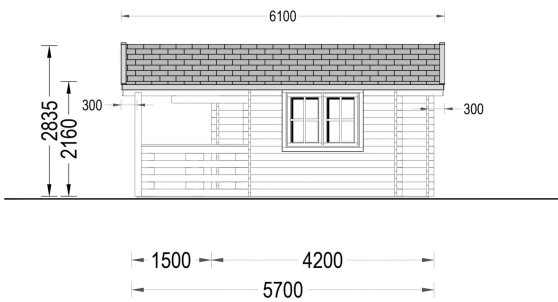

TECHNISCHE DATEN

ANMERKUNGEN