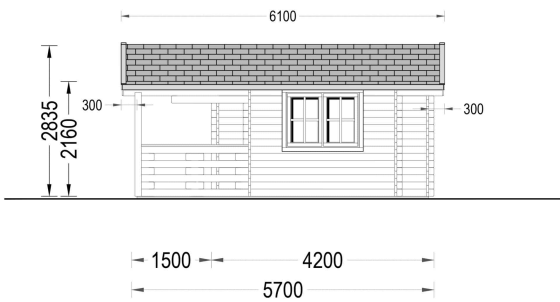

TECHNISCHE DATEN

ANMERKUNGEN