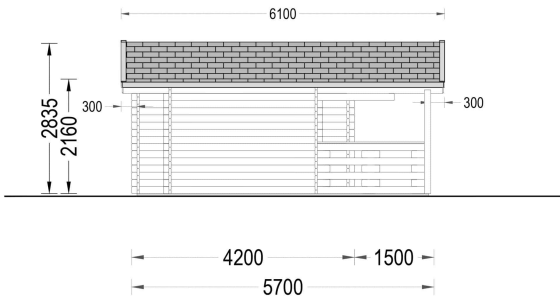

TECHNISCHE DATEN

ANMERKUNGEN