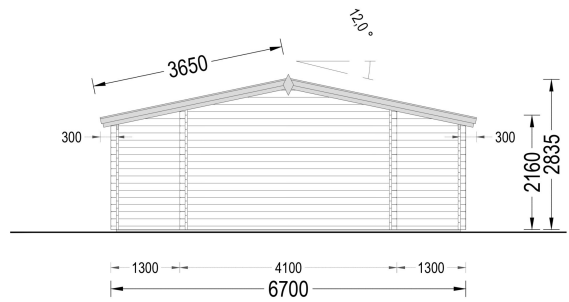

TECHNISCHE DATEN

ANMERKUNGEN