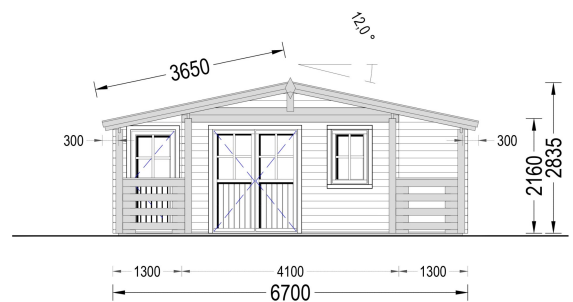

PREMIUM GARTENHAUS

einladenden Ort im Freien für verschiedene Aktivitäten. Mit seiner flexiblen Gestaltung und hochwertigen Materialien ist dieses Haus eine Bereicherung für jeden Garten.