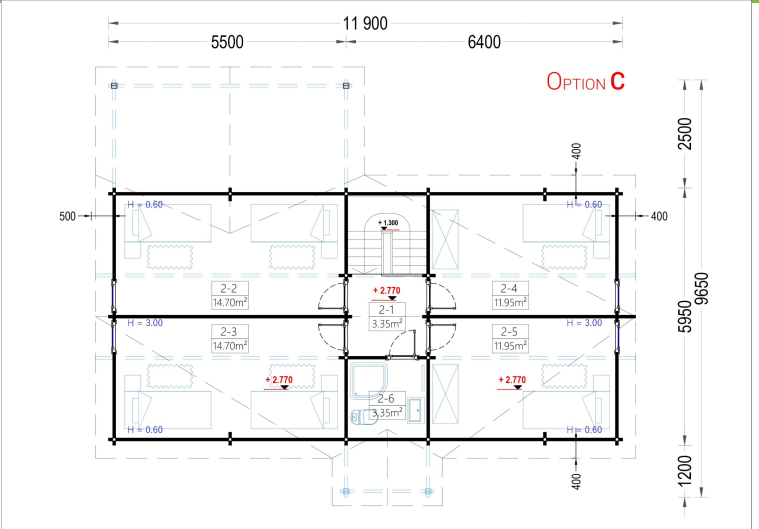

PREMIUM GARTENHAUS