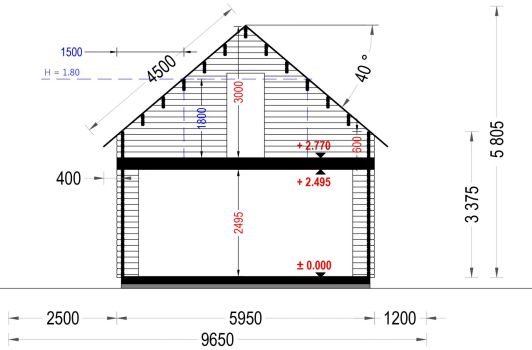

### **BLOCKBOHLENHAUS VERENA (66 MM), 127 M<sup>2</sup>**

Herzlich willkommen im Blockbohlenhaus VERENA – einem großzügigen Holzhaus mit einer Wandstärke von 66 mm und einer Gesamtwohnfläche von 127 m<sup>2</sup>. Hier sind die Highlights des Modells:

## TECHNISCHE DATEN

|                       |                    |
|-----------------------|--------------------|
| <b>Breite</b>         | 1190 cm            |
| <b>Tiefe</b>          | 965 cm             |
| <b>Wandstärke</b>     | 66 mm              |
| <b>Marke</b>          | Premium Gartenhaus |
| <b>Raumanzahl</b>     | 4                  |
| <b>Dachform</b>       | Satteldach         |
| <b>Holzbehandlung</b> | Unbehandelt        |
| <b>Verglasung</b>     | Doppelverglasung   |
| <b>Schlafboden</b>    | mit Schlafboden    |
| <b>Haus Typ</b>       | Klassisch          |
| <b>Terrasse</b>       | mit Terrasse       |
| <b>Grundfläche</b>    | 132 m <sup>2</sup> |
| <b>Außenmaß</b>       | 1190 x 965 cm      |