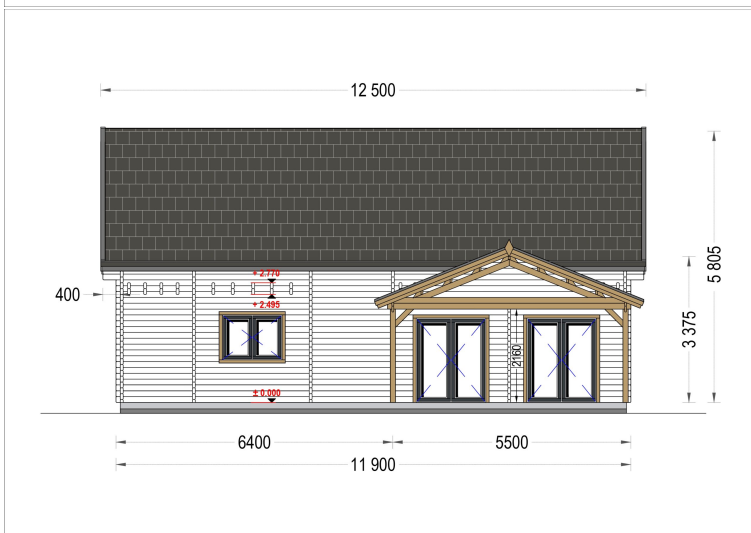

PREMIUM GARTENHAUS