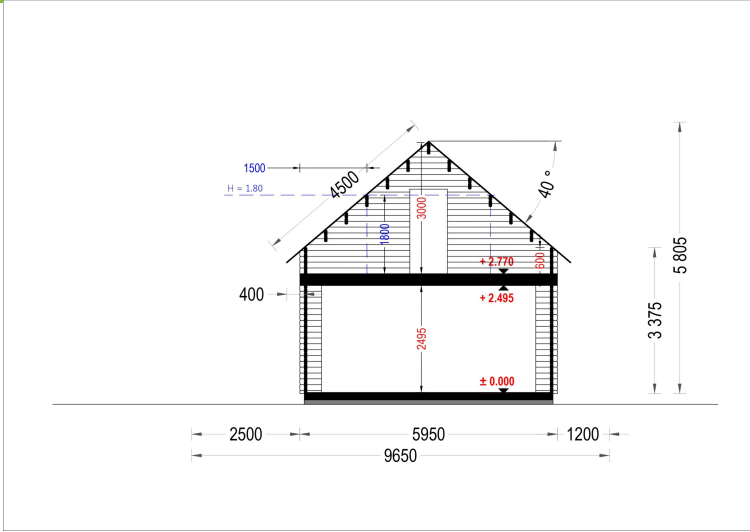

TECHNISCHE DATEN

ANMERKUNGEN