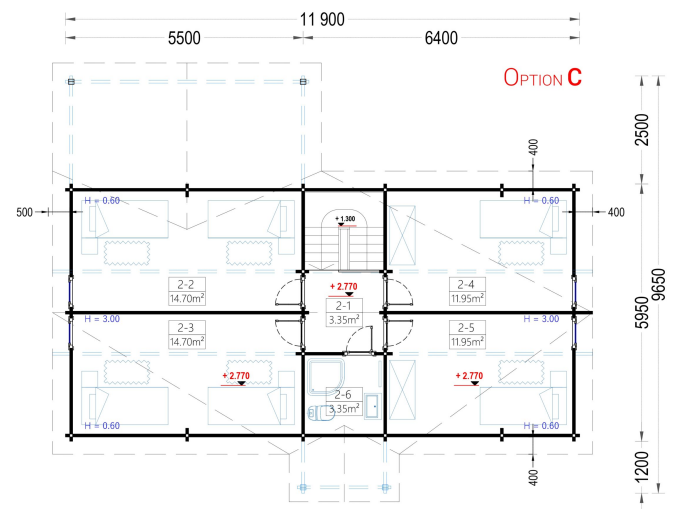

### **BLOCKBOHLENHAUS VERENA (66 MM), 127 M<sup>2</sup>**

Herzlich willkommen im Blockbohlenhaus VERENA – einem großzügigen Holzhaus mit einer Wandstärke von 66 mm und einer Gesamtwohnfläche von 127 m<sup>2</sup>. Hier sind die Highlights des Modells:

## TECHNISCHE DATEN

|                       |                    |
|-----------------------|--------------------|
| <b>Breite</b>         | 1190 cm            |
| <b>Tiefe</b>          | 965 cm             |
| <b>Wandstärke</b>     | 66 mm              |
| <b>Marke</b>          | Premium Gartenhaus |
| <b>Raumanzahl</b>     | 4                  |
| <b>Dachform</b>       | Satteldach         |
| <b>Holzbehandlung</b> | Unbehandelt        |
| <b>Verglasung</b>     | Doppelverglasung   |
| <b>Schlafboden</b>    | mit Schlafboden    |
| <b>Haus Typ</b>       | Klassisch          |
| <b>Terrasse</b>       | mit Terrasse       |
| <b>Grundfläche</b>    | 132 m <sup>2</sup> |
| <b>Außenmaß</b>       | 1190 x 965 cm      |