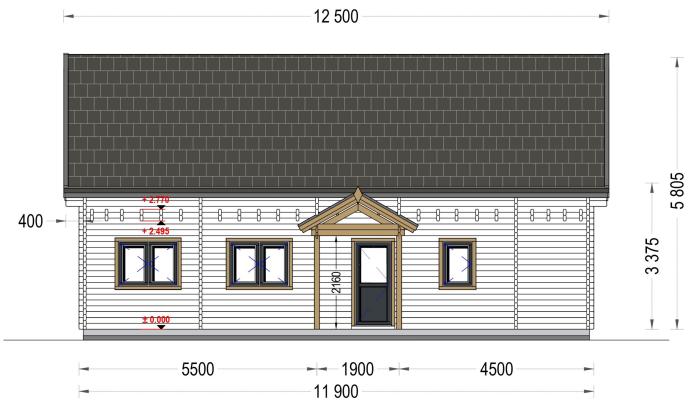

PREMIUM GARTENHAUS