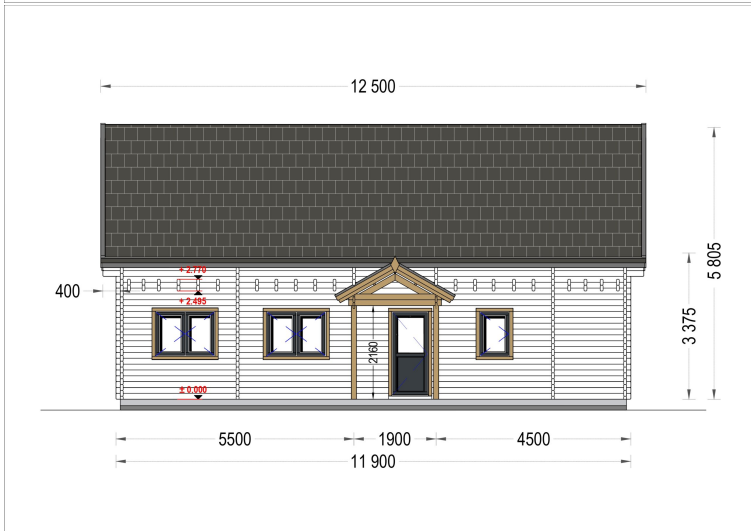

PREMIUM GARTENHAUS