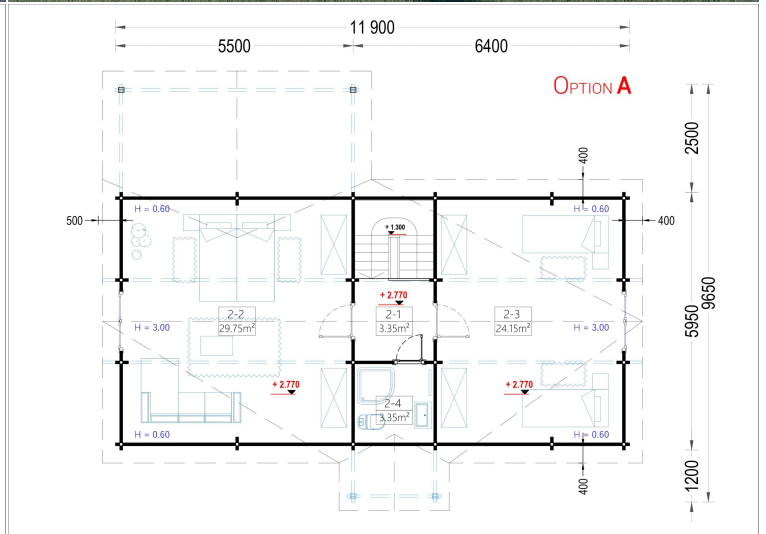

PREMIUM GARTENHAUS