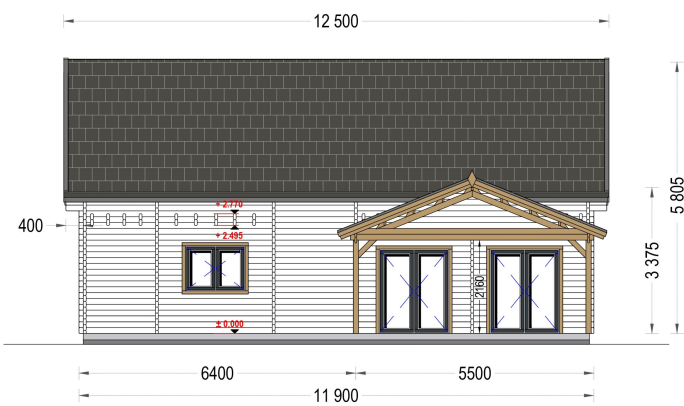

PREMIUM GARTENHAUS