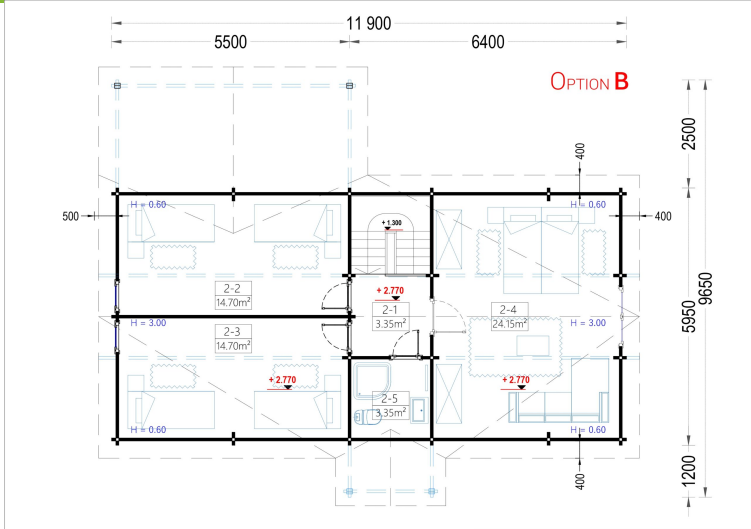

PREMIUM GARTENHAUS