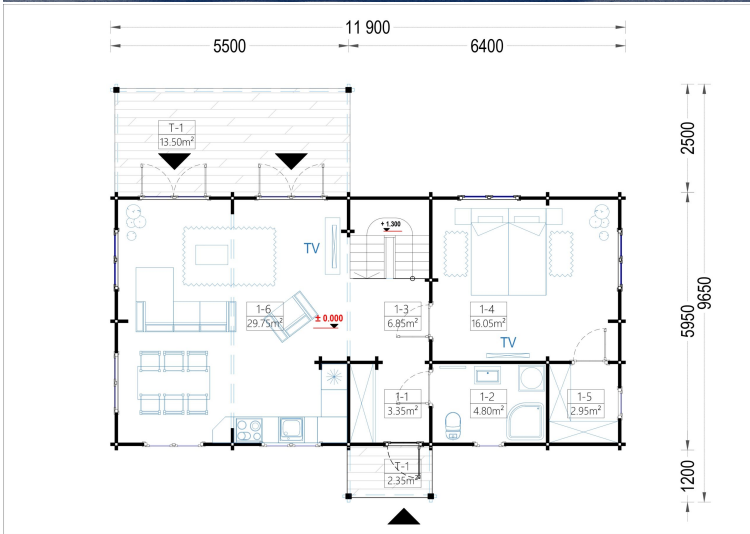

PREMIUM GARTENHAUS