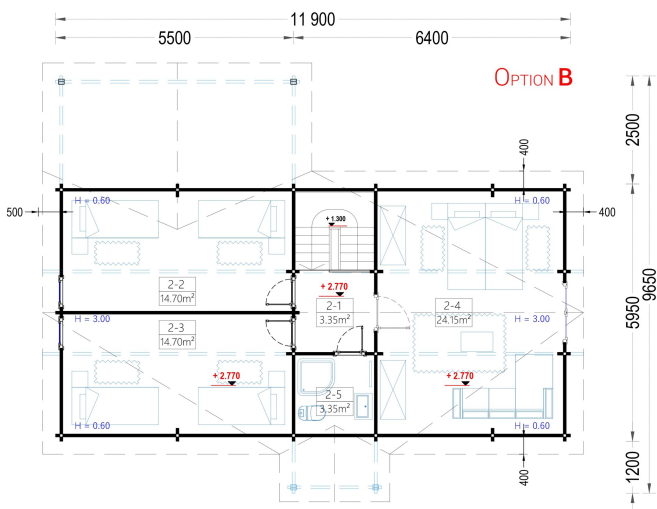

### **BLOCKBOHLENHAUS VERENA (66 MM), 127 M<sup>2</sup>**

Herzlich willkommen im Blockbohlenhaus VERENA – einem großzügigen Holzhaus mit einer Wandstärke von 66 mm und einer Gesamtwohnfläche von 127 m<sup>2</sup>. Hier sind die Highlights des Modells:

## TECHNISCHE DATEN

|                       |                    |
|-----------------------|--------------------|
| <b>Breite</b>         | 1190 cm            |
| <b>Tiefe</b>          | 965 cm             |
| <b>Wandstärke</b>     | 66 mm              |
| <b>Marke</b>          | Premium Gartenhaus |
| <b>Raumanzahl</b>     | 4                  |
| <b>Dachform</b>       | Satteldach         |
| <b>Holzbehandlung</b> | Unbehandelt        |
| <b>Verglasung</b>     | Doppelverglasung   |
| <b>Schlafboden</b>    | mit Schlafboden    |
| <b>Haus Typ</b>       | Klassisch          |
| <b>Terrasse</b>       | mit Terrasse       |
| <b>Grundfläche</b>    | 132 m <sup>2</sup> |
| <b>Außenmaß</b>       | 1190 x 965 cm      |