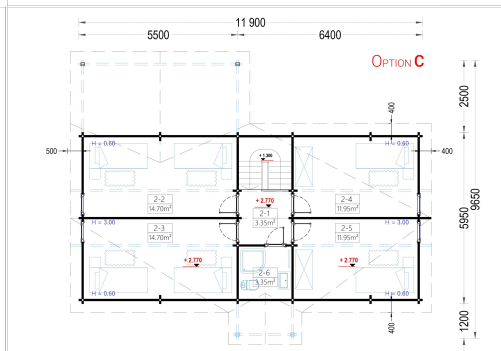

BLOCKBOHLENHAUS VERENA (66MM), 127M²

€ 41268,00

Für alle, die eine besondere Ästhetik, Geräumigkeit und Komfort suchen, wird das Holzhaus VERENA zu einem wahren Traum. Mit zahlreichen Gestaltungsmöglichkeiten der Innenräume können Sie hier bequem mit der ganzen Familie wohnen oder auch Gäste einladen, um gemeinsam eine schöne Zeit in Ihrem herrlichen neuen Holzhaus zu verbringen.

Kategorien: [Blockbohlenhäuser](#)

GALERIEBILDER

BESCHREIBUNG

BLOCKBOHLENHAUS VERENA (66 MM), 127 M²

Herzlich willkommen im Blockbohlenhaus VERENA – einem großzügigen Holzhaus mit einer Wandstärke von 66 mm und einer Gesamtwohnfläche von 127 m². Hier sind die Highlights des Modells:

Highlights des Modells:

1. **Zweigeschossiger Grundriss:** VERENA präsentiert einen zweigeschossigen Grundriss, der Ihnen ermöglicht, Ihren Wohnbereich optimal nach Ihren Vorstellungen und Bedürfnissen einzurichten.
2. **Großes Hauptschlafzimmer:** In der unteren Etage befindet sich ein großes Hauptschlafzimmer, das viel Platz für eine erholsame Nachtruhe bietet.
3. **2-4 Schlafzimmer im Obergeschoss:** Im Obergeschoss stehen Ihnen 2-4 Schlafzimmer zur Verfügung, je nach Ihren individuellen Bedürfnissen und Planungen. Damit schaffen Sie individuellen Wohnraum für alle Familienmitglieder.
4. **Großzügige Veranda:** Das Holzhaus VERENA verfügt über eine großzügige 13,5 m² große Veranda, die perfekt zum Verweilen im Freien geeignet ist.
5. **Außergewöhnlich großzügiges Wohnzimmer:** Das Wohnzimmer ist außergewöhnlich großzügig gestaltet und bietet direkten Zugang ins Freie, was für eine harmonische Verbindung zwischen Innen- und Außenbereich sorgt.
6. **Viele große Fenster und Türen:** Zahlreiche große Fenster und Türen sorgen für Gemütlichkeit und natürliches Licht im gesamten Innenraum.