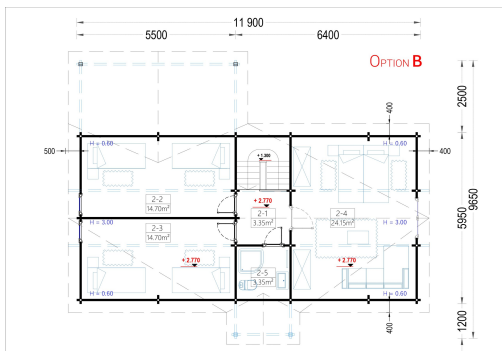

BLOCKBOHLENHAUS VERENA (66MM), 127M²

€ 41268,00

Für alle, die eine besondere Ästhetik, Geräumigkeit und Komfort suchen, wird das Holzhaus VERENA zu einem wahren Traum. Mit zahlreichen Gestaltungsmöglichkeiten der Innenräume können Sie hier bequem mit der ganzen Familie wohnen oder auch Gäste einladen, um gemeinsam eine schöne Zeit in Ihrem herrlichen neuen Holzhaus zu verbringen.

Kategorien: [Blockbohlenhäuser](#)

GALERIEBILDER

BESCHREIBUNG

BLOCKBOHLENHAUS VERENA (66 MM), 127 M²

Herzlich willkommen im Blockbohlenhaus VERENA – einem großzügigen Holzhaus mit einer Wandstärke von 66 mm und einer Gesamtwohnfläche von 127 m². Hier sind die Highlights des Modells:

Highlights des Modells:

1. **Zweigeschossiger Grundriss:** VERENA präsentiert einen zweigeschossigen Grundriss, der Ihnen ermöglicht, Ihren Wohnbereich optimal nach Ihren Vorstellungen und Bedürfnissen einzurichten.
2. **Großes Hauptschlafzimmer:** In der unteren Etage befindet sich ein großes Hauptschlafzimmer, das viel Platz für eine erholsame Nachtruhe bietet.
3. **2-4 Schlafzimmer im Obergeschoss:** Im Obergeschoss stehen Ihnen 2-4 Schlafzimmer zur Verfügung, je nach Ihren individuellen Bedürfnissen und Planungen. Damit schaffen Sie individuellen Wohnraum für alle Familienmitglieder.
4. **Großzügige Veranda:** Das Holzhaus VERENA verfügt über eine großzügige 13,5 m² große Veranda, die perfekt zum Verweilen im Freien geeignet ist.
5. **Außergewöhnlich großzügiges Wohnzimmer:** Das Wohnzimmer ist außergewöhnlich großzügig gestaltet und bietet direkten Zugang ins Freie, was für eine harmonische Verbindung zwischen Innen- und Außenbereich sorgt.
6. **Viele große Fenster und Türen:** Zahlreiche große Fenster und Türen sorgen für Gemütlichkeit und natürliches Licht im gesamten Innenraum.