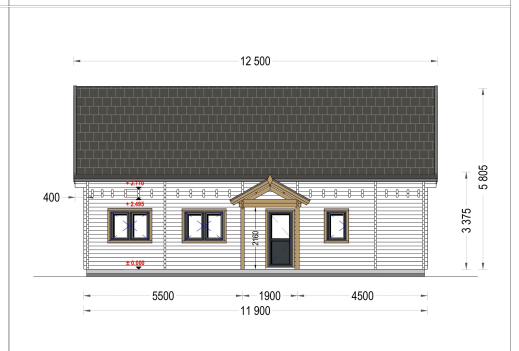

BLOCKBOHLENHAUS VERENA (66MM), 127M²

€ 41268,00

Für alle, die eine besondere Ästhetik, Geräumigkeit und Komfort suchen, wird das Holzhaus VERENA zu einem wahren Traum. Mit zahlreichen Gestaltungsmöglichkeiten der Innenräume können Sie hier bequem mit der ganzen Familie wohnen oder auch Gäste einladen, um gemeinsam eine schöne Zeit in Ihrem herrlichen neuen Holzhaus zu verbringen.

Kategorien: [Blockbohlenhäuser](#)

GALERIEBILDER

BESCHREIBUNG

BLOCKBOHLENHAUS VERENA (66 MM), 127 M²

Herzlich willkommen im Blockbohlenhaus VERENA – einem großzügigen Holzhaus mit einer Wandstärke von 66 mm und einer Gesamtwohnfläche von 127 m². Hier sind die Highlights des Modells:

Highlights des Modells:

1. **Zweigeschossiger Grundriss:** VERENA präsentiert einen zweigeschossigen Grundriss, der Ihnen ermöglicht, Ihren Wohnbereich optimal nach Ihren Vorstellungen und Bedürfnissen einzurichten.
2. **Großes Hauptschlafzimmer:** In der unteren Etage befindet sich ein großes Hauptschlafzimmer, das viel Platz für eine erholsame Nachtruhe bietet.
3. **2-4 Schlafzimmer im Obergeschoss:** Im Obergeschoss stehen Ihnen 2-4 Schlafzimmer zur Verfügung, je nach Ihren individuellen Bedürfnissen und Planungen. Damit schaffen Sie individuellen Wohnraum für alle Familienmitglieder.
4. **Großzügige Veranda:** Das Holzhaus VERENA verfügt über eine großzügige 13,5 m² große Veranda, die perfekt zum Verweilen im Freien geeignet ist.
5. **Außergewöhnlich großzügiges Wohnzimmer:** Das Wohnzimmer ist außergewöhnlich großzügig gestaltet und bietet direkten Zugang ins Freie, was für eine harmonische Verbindung zwischen Innen- und Außenbereich sorgt.
6. **Viele große Fenster und Türen:** Zahlreiche große Fenster und Türen sorgen für Gemütlichkeit und natürliches Licht im gesamten Innenraum.