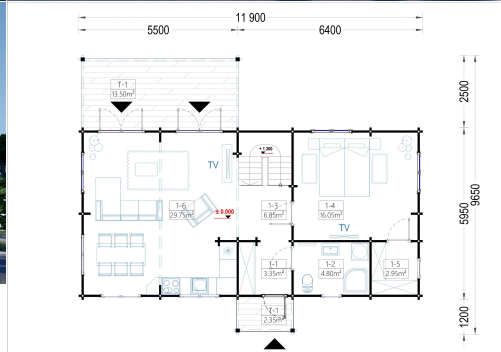

BLOCKBOHLENHAUS VERENA (66MM), 127M²

€ 41268,00

Für alle, die eine besondere Ästhetik, Geräumigkeit und Komfort suchen, wird das Holzhaus VERENA zu einem wahren Traum. Mit zahlreichen Gestaltungsmöglichkeiten der Innenräume können Sie hier bequem mit der ganzen Familie wohnen oder auch Gäste einladen, um gemeinsam eine schöne Zeit in Ihrem herrlichen neuen Holzhaus zu verbringen.

Kategorien: [Blockbohlenhäuser](#)

GALERIEBILDER

BESCHREIBUNG

BLOCKBOHLENHAUS VERENA (66 MM), 127 M²

Herzlich willkommen im Blockbohlenhaus VERENA – einem großzügigen Holzhaus mit einer Wandstärke von 66 mm und einer Gesamtwohnfläche von 127 m². Hier sind die Highlights des Modells:

Highlights des Modells:

1. **Zweigeschossiger Grundriss:** VERENA präsentiert einen zweigeschossigen Grundriss, der Ihnen ermöglicht, Ihren Wohnbereich optimal nach Ihren Vorstellungen und Bedürfnissen einzurichten.
2. **Großes Hauptschlafzimmer:** In der unteren Etage befindet sich ein großes Hauptschlafzimmer, das viel Platz für eine erholsame Nachtruhe bietet.
3. **2-4 Schlafzimmer im Obergeschoss:** Im Obergeschoss stehen Ihnen 2-4 Schlafzimmer zur Verfügung, je nach Ihren individuellen Bedürfnissen und Planungen. Damit schaffen Sie individuellen Wohnraum für alle Familienmitglieder.
4. **Großzügige Veranda:** Das Holzhaus VERENA verfügt über eine großzügige 13,5 m² große Veranda, die perfekt zum Verweilen im Freien geeignet ist.
5. **Außergewöhnlich großzügiges Wohnzimmer:** Das Wohnzimmer ist außergewöhnlich großzügig gestaltet und bietet direkten Zugang ins Freie, was für eine harmonische Verbindung zwischen Innen- und Außenbereich sorgt.
6. **Viele große Fenster und Türen:** Zahlreiche große Fenster und Türen sorgen für Gemütlichkeit und natürliches Licht im gesamten Innenraum.