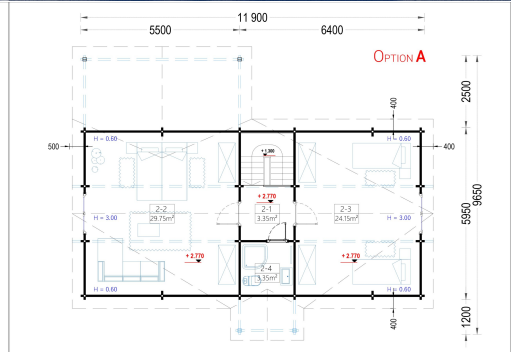

BLOCKBOHLENHAUS VERENA (66MM), 127M²

€ 41268,00

Für alle, die eine besondere Ästhetik, Geräumigkeit und Komfort suchen, wird das Holzhaus VERENA zu einem wahren Traum. Mit zahlreichen Gestaltungsmöglichkeiten der Innenräume können Sie hier bequem mit der ganzen Familie wohnen oder auch Gäste einladen, um gemeinsam eine schöne Zeit in Ihrem herrlichen neuen Holzhaus zu verbringen.

Kategorien: [Blockbohlenhäuser](#)

GALERIEBILDER

BESCHREIBUNG

BLOCKBOHLENHAUS VERENA (66 MM), 127 M²

Herzlich willkommen im Blockbohlenhaus VERENA – einem großzügigen Holzhaus mit einer Wandstärke von 66 mm und einer Gesamtwohnfläche von 127 m². Hier sind die Highlights des Modells:

Highlights des Modells:

1. **Zweigeschossiger Grundriss:** VERENA präsentiert einen zweigeschossigen Grundriss, der Ihnen ermöglicht, Ihren Wohnbereich optimal nach Ihren Vorstellungen und Bedürfnissen einzurichten.
2. **Großes Hauptschlafzimmer:** In der unteren Etage befindet sich ein großes Hauptschlafzimmer, das viel Platz für eine erholsame Nachtruhe bietet.
3. **2-4 Schlafzimmer im Obergeschoss:** Im Obergeschoss stehen Ihnen 2-4 Schlafzimmer zur Verfügung, je nach Ihren individuellen Bedürfnissen und Planungen. Damit schaffen Sie individuellen Wohnraum für alle Familienmitglieder.
4. **Großzügige Veranda:** Das Holzhaus VERENA verfügt über eine großzügige 13,5 m² große Veranda, die perfekt zum Verweilen im Freien geeignet ist.
5. **Außergewöhnlich großzügiges Wohnzimmer:** Das Wohnzimmer ist außergewöhnlich großzügig gestaltet und bietet direkten Zugang ins Freie, was für eine harmonische Verbindung zwischen Innen- und Außenbereich sorgt.
6. **Viele große Fenster und Türen:** Zahlreiche große Fenster und Türen sorgen für Gemütlichkeit und natürliches Licht im gesamten Innenraum.