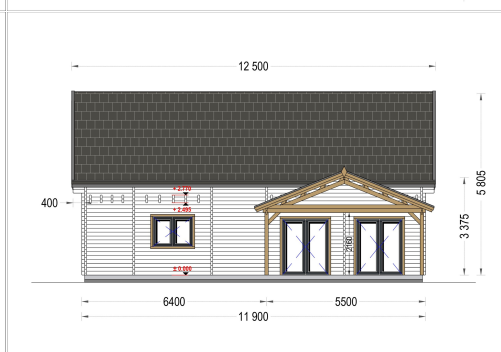

BLOCKBOHLENHAUS VERENA (66MM), 127M²

€ 41268,00

Für alle, die eine besondere Ästhetik, Geräumigkeit und Komfort suchen, wird das Holzhaus VERENA zu einem wahren Traum. Mit zahlreichen Gestaltungsmöglichkeiten der Innenräume können Sie hier bequem mit der ganzen Familie wohnen oder auch Gäste einladen, um gemeinsam eine schöne Zeit in Ihrem herrlichen neuen Holzhaus zu verbringen.

Kategorien: [Blockbohlenhäuser](#)

GALERIEBILDER

BESCHREIBUNG

BLOCKBOHLENHAUS VERENA (66 MM), 127 M²

Herzlich willkommen im Blockbohlenhaus VERENA – einem großzügigen Holzhaus mit einer Wandstärke von 66 mm und einer Gesamtwohnfläche von 127 m². Hier sind die Highlights des Modells:

Highlights des Modells:

1. **Zweigeschossiger Grundriss:** VERENA präsentiert einen zweigeschossigen Grundriss, der Ihnen ermöglicht, Ihren Wohnbereich optimal nach Ihren Vorstellungen und Bedürfnissen einzurichten.
2. **Großes Hauptschlafzimmer:** In der unteren Etage befindet sich ein großes Hauptschlafzimmer, das viel Platz für eine erholsame Nachtruhe bietet.
3. **2-4 Schlafzimmer im Obergeschoss:** Im Obergeschoss stehen Ihnen 2-4 Schlafzimmer zur Verfügung, je nach Ihren individuellen Bedürfnissen und Planungen. Damit schaffen Sie individuellen Wohnraum für alle Familienmitglieder.
4. **Großzügige Veranda:** Das Holzhaus VERENA verfügt über eine großzügige 13,5 m² große Veranda, die perfekt zum Verweilen im Freien geeignet ist.
5. **Außergewöhnlich großzügiges Wohnzimmer:** Das Wohnzimmer ist außergewöhnlich großzügig gestaltet und bietet direkten Zugang ins Freie, was für eine harmonische Verbindung zwischen Innen- und Außenbereich sorgt.
6. **Viele große Fenster und Türen:** Zahlreiche große Fenster und Türen sorgen für Gemütlichkeit und natürliches Licht im gesamten Innenraum.