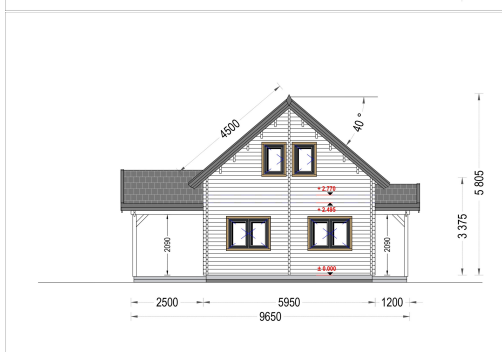

BLOCKBOHLENHAUS VERENA (66MM), 127M²

€ 41268,00

Für alle, die eine besondere Ästhetik, Geräumigkeit und Komfort suchen, wird das Holzhaus VERENA zu einem wahren Traum. Mit zahlreichen Gestaltungsmöglichkeiten der Innenräume können Sie hier bequem mit der ganzen Familie wohnen oder auch Gäste einladen, um gemeinsam eine schöne Zeit in Ihrem herrlichen neuen Holzhaus zu verbringen.

Kategorien: [Blockbohlenhäuser](#)

GALERIEBILDER

BESCHREIBUNG

BLOCKBOHLENHAUS VERENA (66 MM), 127 M²

Herzlich willkommen im Blockbohlenhaus VERENA – einem großzügigen Holzhaus mit einer Wandstärke von 66 mm und einer Gesamtwohnfläche von 127 m². Hier sind die Highlights des Modells:

Highlights des Modells:

1. **Zweigeschossiger Grundriss:** VERENA präsentiert einen zweigeschossigen Grundriss, der Ihnen ermöglicht, Ihren Wohnbereich optimal nach Ihren Vorstellungen und Bedürfnissen einzurichten.
2. **Großes Hauptschlafzimmer:** In der unteren Etage befindet sich ein großes Hauptschlafzimmer, das viel Platz für eine erholsame Nachtruhe bietet.
3. **2-4 Schlafzimmer im Obergeschoss:** Im Obergeschoss stehen Ihnen 2-4 Schlafzimmer zur Verfügung, je nach Ihren individuellen Bedürfnissen und Planungen. Damit schaffen Sie individuellen Wohnraum für alle Familienmitglieder.
4. **Großzügige Veranda:** Das Holzhaus VERENA verfügt über eine großzügige 13,5 m² große Veranda, die perfekt zum Verweilen im Freien geeignet ist.
5. **Außergewöhnlich großzügiges Wohnzimmer:** Das Wohnzimmer ist außergewöhnlich großzügig gestaltet und bietet direkten Zugang ins Freie, was für eine harmonische Verbindung zwischen Innen- und Außenbereich sorgt.
6. **Viele große Fenster und Türen:** Zahlreiche große Fenster und Türen sorgen für Gemütlichkeit und natürliches Licht im gesamten Innenraum.