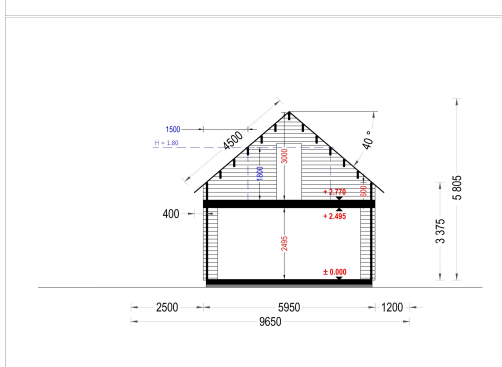

BLOCKBOHLENHAUS VERENA (66MM), 127M²

€ 41268,00

Für alle, die eine besondere Ästhetik, Geräumigkeit und Komfort suchen, wird das Holzhaus VERENA zu einem wahren Traum. Mit zahlreichen Gestaltungsmöglichkeiten der Innenräume können Sie hier bequem mit der ganzen Familie wohnen oder auch Gäste einladen, um gemeinsam eine schöne Zeit in Ihrem herrlichen neuen Holzhaus zu verbringen.

Kategorien: [Blockbohlenhäuser](#)

GALERIEBILDER

BESCHREIBUNG

BLOCKBOHLENHAUS VERENA (66 MM), 127 M²

Herzlich willkommen im Blockbohlenhaus VERENA – einem großzügigen Holzhaus mit einer Wandstärke von 66 mm und einer Gesamtwohnfläche von 127 m². Hier sind die Highlights des Modells:

Highlights des Modells:

1. **Zweigeschossiger Grundriss:** VERENA präsentiert einen zweigeschossigen Grundriss, der Ihnen ermöglicht, Ihren Wohnbereich optimal nach Ihren Vorstellungen und Bedürfnissen einzurichten.
2. **Großes Hauptschlafzimmer:** In der unteren Etage befindet sich ein großes Hauptschlafzimmer, das viel Platz für eine erholsame Nachtruhe bietet.
3. **2-4 Schlafzimmer im Obergeschoss:** Im Obergeschoss stehen Ihnen 2-4 Schlafzimmer zur Verfügung, je nach Ihren individuellen Bedürfnissen und Planungen. Damit schaffen Sie individuellen Wohnraum für alle Familienmitglieder.
4. **Großzügige Veranda:** Das Holzhaus VERENA verfügt über eine großzügige 13,5 m² große Veranda, die perfekt zum Verweilen im Freien geeignet ist.
5. **Außergewöhnlich großzügiges Wohnzimmer:** Das Wohnzimmer ist außergewöhnlich großzügig gestaltet und bietet direkten Zugang ins Freie, was für eine harmonische Verbindung zwischen Innen- und Außenbereich sorgt.
6. **Viele große Fenster und Türen:** Zahlreiche große Fenster und Türen sorgen für Gemütlichkeit und natürliches Licht im gesamten Innenraum.