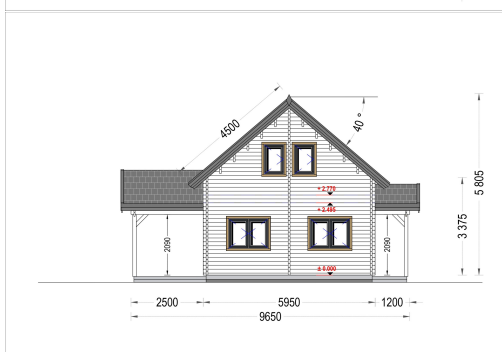

## BLOCKBOHLENHAUS VERENA (66MM), 127M<sup>2</sup>

**€ 41268,00**

Für alle, die eine besondere Ästhetik, Geräumigkeit und Komfort suchen, wird das Holzhaus VERENA zu einem wahren Traum. Mit zahlreichen Gestaltungsmöglichkeiten der Innenräume können Sie hier bequem mit der ganzen Familie wohnen oder auch Gäste einladen, um gemeinsam eine schöne Zeit in Ihrem herrlichen neuen Holzhaus zu verbringen.

**Kategorien:** [Blockbohlenhäuser](#)

GALERIEBILDER

### BLOCKBOHLENHAUS VERENA (66 MM), 127 M<sup>2</sup>

Herzlich willkommen im Blockbohlenhaus VERENA – einem großzügigen Holzhaus mit einer Wandstärke von 66 mm und einer Gesamtwohnfläche von 127 m<sup>2</sup>. Hier sind die Highlights des Modells:

#### Highlights des Modells:

1. **Zweigeschossiger Grundriss:** VERENA präsentiert einen zweigeschossigen Grundriss, der Ihnen ermöglicht, Ihren Wohnbereich optimal nach Ihren Vorstellungen und Bedürfnissen einzurichten.
2. **Großes Hauptschlafzimmer:** In der unteren Etage befindet sich ein großes Hauptschlafzimmer, das viel Platz für eine erholsame Nachtruhe bietet.
3. **2-4 Schlafzimmer im Obergeschoss:** Im Obergeschoss stehen Ihnen 2-4 Schlafzimmer zur Verfügung, je nach Ihren individuellen Bedürfnissen und Planungen. Damit schaffen Sie individuellen Wohnraum für alle Familienmitglieder.
4. **Großzügige Veranda:** Das Holzhaus VERENA verfügt über eine großzügige 13,5 m<sup>2</sup> große Veranda, die perfekt zum Verweilen im Freien geeignet ist.
5. **Außergewöhnlich großzügiges Wohnzimmer:** Das Wohnzimmer ist außergewöhnlich großzügig gestaltet und bietet direkten Zugang ins Freie, was für eine harmonische Verbindung zwischen Innen- und Außenbereich sorgt.
6. **Viele große Fenster und Türen:** Zahlreiche große Fenster und Türen sorgen für Gemütlichkeit und natürliches Licht im gesamten Innenraum.