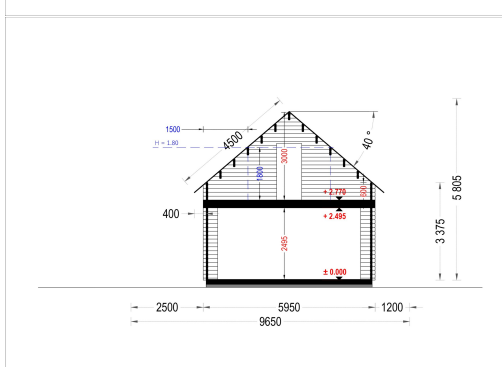

GALERIEBILDER