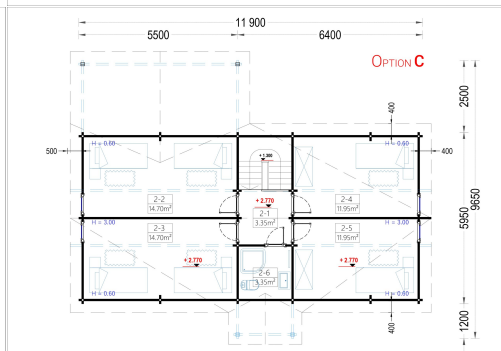

GALERIEBILDER