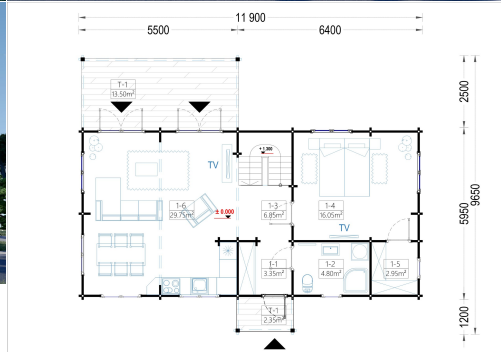

GALERIEBILDER