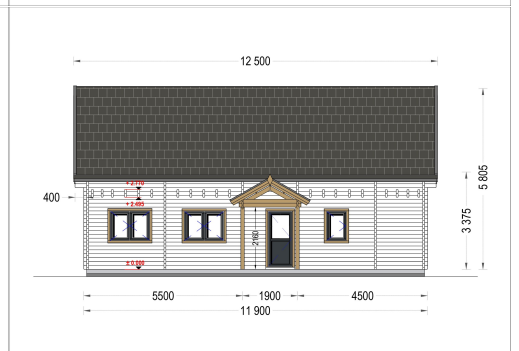

## BLOCKBOHLENHAUS VERENA (66MM), 127M<sup>2</sup>

**€ 41268,00**

Für alle, die eine besondere Ästhetik, Geräumigkeit und Komfort suchen, wird das Holzhaus VERENA zu einem wahren Traum. Mit zahlreichen Gestaltungsmöglichkeiten der Innenräume können Sie hier bequem mit der ganzen Familie wohnen oder auch Gäste einladen, um gemeinsam eine schöne Zeit in Ihrem herrlichen neuen Holzhaus zu verbringen.

**Kategorien:** [Blockbohlenhäuser](#)

GALERIEBILDER

### BLOCKBOHLENHAUS VERENA (66 MM), 127 M<sup>2</sup>

Herzlich willkommen im Blockbohlenhaus VERENA – einem großzügigen Holzhaus mit einer Wandstärke von 66 mm und einer Gesamtwohnfläche von 127 m<sup>2</sup>. Hier sind die Highlights des Modells:

#### Highlights des Modells:

1. **Zweigeschossiger Grundriss:** VERENA präsentiert einen zweigeschossigen Grundriss, der Ihnen ermöglicht, Ihren Wohnbereich optimal nach Ihren Vorstellungen und Bedürfnissen einzurichten.
2. **Großes Hauptschlafzimmer:** In der unteren Etage befindet sich ein großes Hauptschlafzimmer, das viel Platz für eine erholsame Nachtruhe bietet.
3. **2-4 Schlafzimmer im Obergeschoss:** Im Obergeschoss stehen Ihnen 2-4 Schlafzimmer zur Verfügung, je nach Ihren individuellen Bedürfnissen und Planungen. Damit schaffen Sie individuellen Wohnraum für alle Familienmitglieder.
4. **Großzügige Veranda:** Das Holzhaus VERENA verfügt über eine großzügige 13,5 m<sup>2</sup> große Veranda, die perfekt zum Verweilen im Freien geeignet ist.
5. **Außergewöhnlich großzügiges Wohnzimmer:** Das Wohnzimmer ist außergewöhnlich großzügig gestaltet und bietet direkten Zugang ins Freie, was für eine harmonische Verbindung zwischen Innen- und Außenbereich sorgt.
6. **Viele große Fenster und Türen:** Zahlreiche große Fenster und Türen sorgen für Gemütlichkeit und natürliches Licht im gesamten Innenraum.