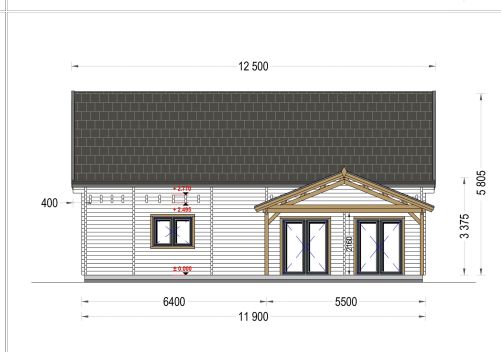

## BLOCKBOHLENHAUS VERENA (66MM), 127M<sup>2</sup>

**€ 41268,00**

Für alle, die eine besondere Ästhetik, Geräumigkeit und Komfort suchen, wird das Holzhaus VERENA zu einem wahren Traum. Mit zahlreichen Gestaltungsmöglichkeiten der Innenräume können Sie hier bequem mit der ganzen Familie wohnen oder auch Gäste einladen, um gemeinsam eine schöne Zeit in Ihrem herrlichen neuen Holzhaus zu verbringen.

**Kategorien:** [Blockbohlenhäuser](#)

GALERIEBILDER

### BLOCKBOHLENHAUS VERENA (66 MM), 127 M<sup>2</sup>

Herzlich willkommen im Blockbohlenhaus VERENA – einem großzügigen Holzhaus mit einer Wandstärke von 66 mm und einer Gesamtwohnfläche von 127 m<sup>2</sup>. Hier sind die Highlights des Modells:

#### Highlights des Modells:

1. **Zweigeschossiger Grundriss:** VERENA präsentiert einen zweigeschossigen Grundriss, der Ihnen ermöglicht, Ihren Wohnbereich optimal nach Ihren Vorstellungen und Bedürfnissen einzurichten.
2. **Großes Hauptschlafzimmer:** In der unteren Etage befindet sich ein großes Hauptschlafzimmer, das viel Platz für eine erholsame Nachtruhe bietet.
3. **2-4 Schlafzimmer im Obergeschoss:** Im Obergeschoss stehen Ihnen 2-4 Schlafzimmer zur Verfügung, je nach Ihren individuellen Bedürfnissen und Planungen. Damit schaffen Sie individuellen Wohnraum für alle Familienmitglieder.
4. **Großzügige Veranda:** Das Holzhaus VERENA verfügt über eine großzügige 13,5 m<sup>2</sup> große Veranda, die perfekt zum Verweilen im Freien geeignet ist.
5. **Außergewöhnlich großzügiges Wohnzimmer:** Das Wohnzimmer ist außergewöhnlich großzügig gestaltet und bietet direkten Zugang ins Freie, was für eine harmonische Verbindung zwischen Innen- und Außenbereich sorgt.
6. **Viele große Fenster und Türen:** Zahlreiche große Fenster und Türen sorgen für Gemütlichkeit und natürliches Licht im gesamten Innenraum.