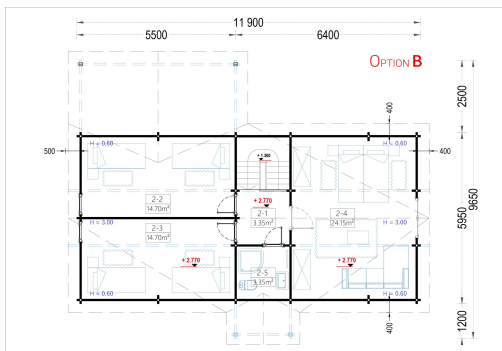

GALERIEBILDER