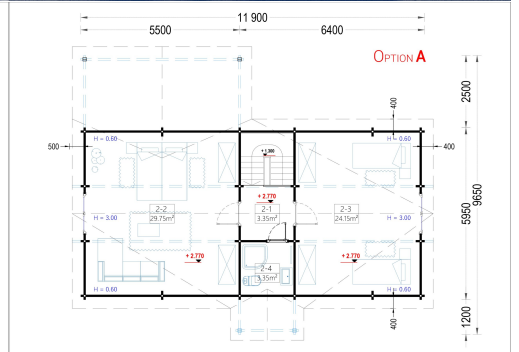

GALERIEBILDER