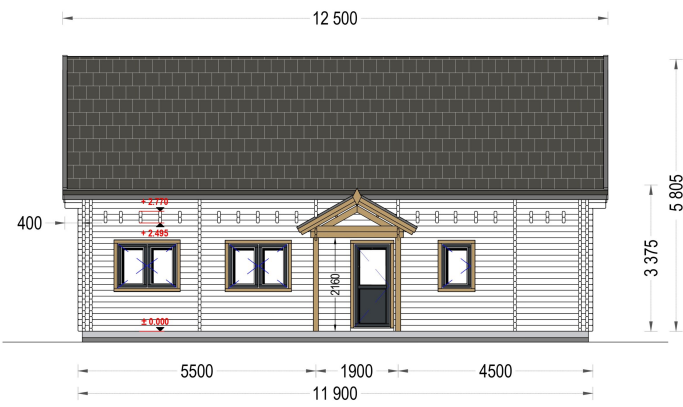

PREMIUM GARTENHAUS