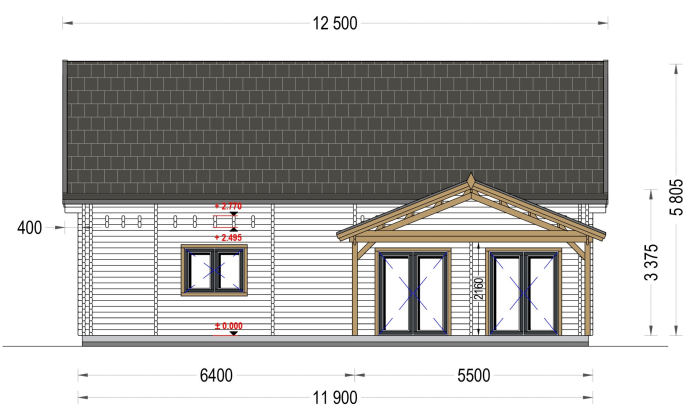

PREMIUM GARTENHAUS