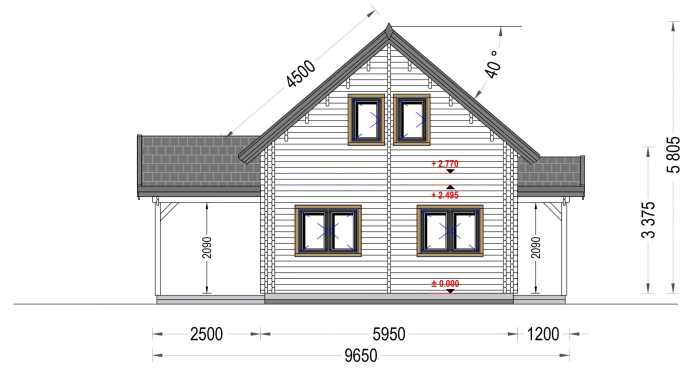

PREMIUM GARTENHAUS