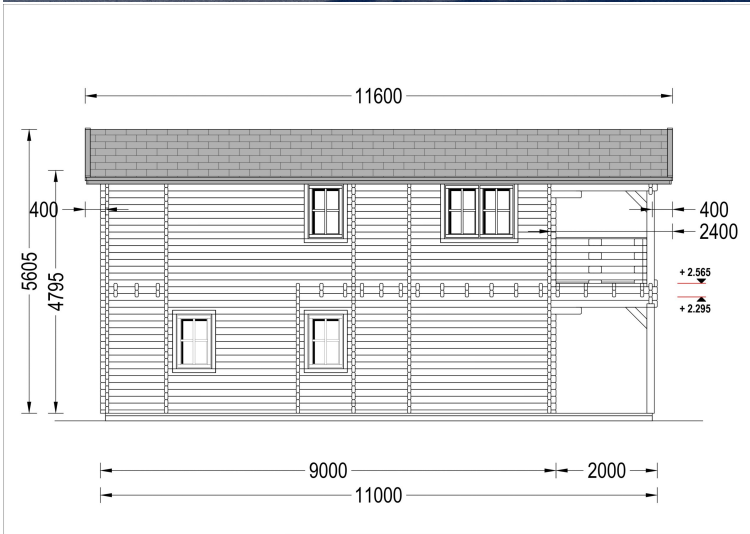

BLOCKBOHLENHAUS TURIN (66 MM), 100 M² + 20M² TERRASSE

€ 30408,13

Das Blockbohlenhaus TURIN bietet 2 geräumige Schlafzimmer und ein zusätzliches Zimmer, das flexibel als Gästezimmer genutzt werden kann. Dies gewährleistet Privatsphäre für alle Familienmitglieder.

BESCHREIBUNG

BLOCKBOHLENHAUS TURIN (66 MM), 100 M² + 20M² TERRASSE

Willkommen im Blockbohlenhaus TURIN mit einer Wandstärke von 66 mm und einer Gesamtfläche von 100 m² plus einer 20 m² großen Terrasse.

Highlights des Modells:

Erleben Sie die Wärme und den Charme von TURIN, einem Blockbohlenhaus, das Tradition und Moderne geschickt miteinander verbindet.

PREMIUM GARTENHAUS

TECHNISCHE DATEN

Marke	Premium Gartenhaus
Dachform	Satteldach
Holzbehandlung	Unbehandelt
Grundfläche	100 m ²
Tiefe	1116 cm
Breite	585,8 cm
Verglasung	Doppelverglasung
Raumanzahl	8
Wandstärke	66 mm

Außenmaß 585,8 x 1116 cm

Haus Typ Klassisch

ANMERKUNGEN
