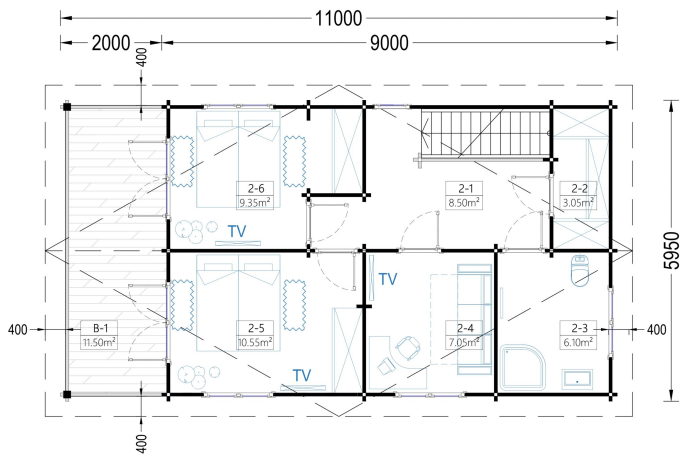

TECHNISCHE DATEN

Marke	Premium Gartenhaus
Dachform	Satteldach
Holzbehandlung	Unbehandelt
Grundfläche	100 m²
Tiefe	1116 cm
Breite	585,8 cm
Verglasung	Doppelverglasung
Raumanzahl	8
Wandstärke	66 mm