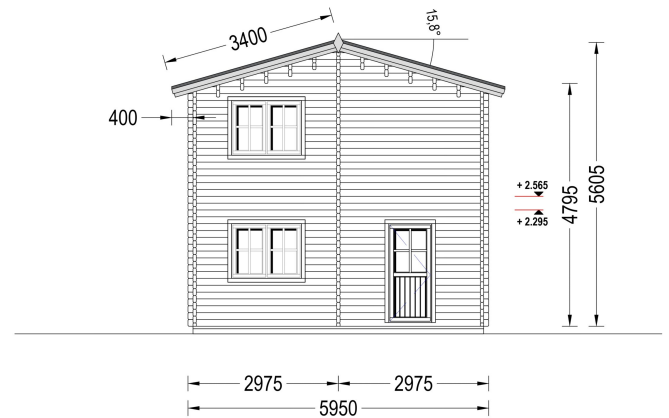

TECHNISCHE DATEN

ANMERKUNGEN