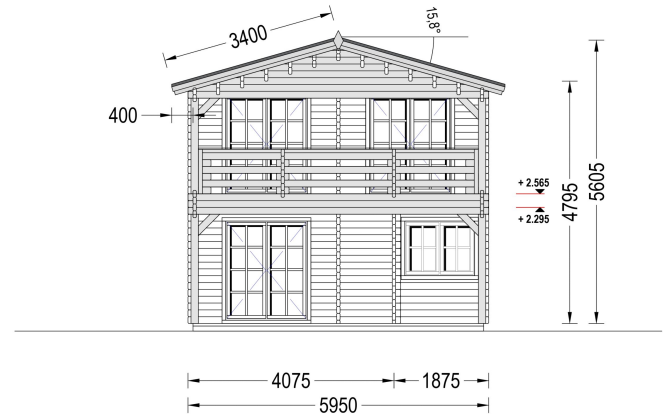

BLOCKBOHLENHAUS TURIN (66 MM), 100 M² + 20M² TERRASSE

€ 30408,13

Das Blockbohlenhaus TURIN bietet 2 geräumige Schlafzimmer und ein zusätzliches Zimmer, das flexibel als Gästezimmer genutzt werden kann. Dies gewährleistet Privatsphäre für alle Familienmitglieder.

BESCHREIBUNG

BLOCKBOHLENHAUS TURIN (66 MM), 100 M² + 20M² TERRASSE

Willkommen im Blockbohlenhaus TURIN mit einer Wandstärke von 66 mm und einer Gesamtfläche von 100 m² plus einer 20 m² großen Terrasse.

Highlights des Modells:

Erleben Sie die Wärme und den Charme von TURIN, einem Blockbohlenhaus, das Tradition und Moderne geschickt miteinander verbindet.

PREMIUM GARTENHAUS

TECHNISCHE DATEN

Marke	Premium Gartenhaus
Dachform	Satteldach
Holzbehandlung	Unbehandelt
Grundfläche	100 m ²
Tiefe	1116 cm
Breite	585,8 cm
Verglasung	Doppelverglasung
Raumanzahl	8
Wandstärke	66 mm

Außenmaß 585,8 x 1116 cm

Haus Typ Klassisch

ANMERKUNGEN
