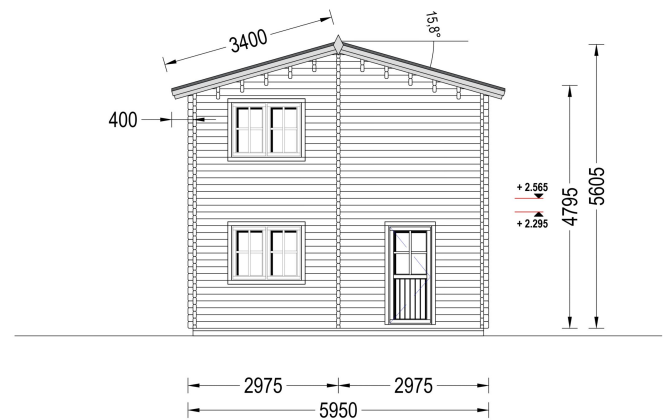

BLOCKBOHLENHAUS TURIN (66 MM), 100 M² + 20M² TERRASSE

€ 30408,13

Das Blockbohlenhaus TURIN bietet 2 geräumige Schlafzimmer und ein zusätzliches Zimmer, das flexibel als Gästezimmer genutzt werden kann. Dies gewährleistet Privatsphäre für alle Familienmitglieder.

BESCHREIBUNG

BLOCKBOHLENHAUS TURIN (66 MM), 100 M² + 20M² TERRASSE

Willkommen im Blockbohlenhaus TURIN mit einer Wandstärke von 66 mm und einer Gesamtfläche von 100 m² plus einer 20 m² großen Terrasse.

Highlights des Modells:

Erleben Sie die Wärme und den Charme von TURIN, einem Blockbohlenhaus, das Tradition und Moderne geschickt miteinander verbindet.

PREMIUM GARTENHAUS

TECHNISCHE DATEN

Marke	Premium Gartenhaus
Dachform	Satteldach
Holzbehandlung	Unbehandelt
Grundfläche	100 m ²
Tiefe	1116 cm
Breite	585,8 cm
Verglasung	Doppelverglasung
Raumanzahl	8
Wandstärke	66 mm

Außenmaß 585,8 x 1116 cm

Haus Typ Klassisch

ANMERKUNGEN
