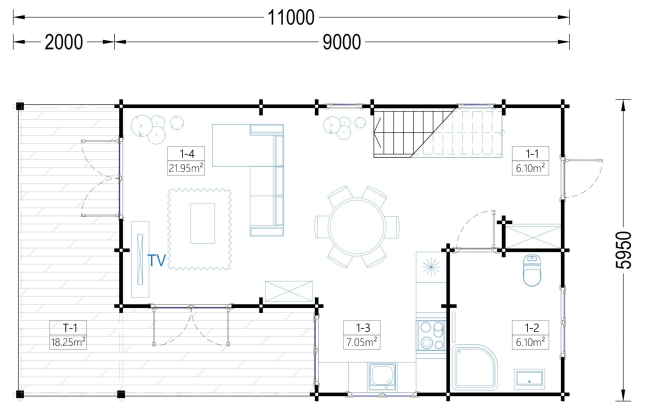

PREMIUM GARTENHAUS