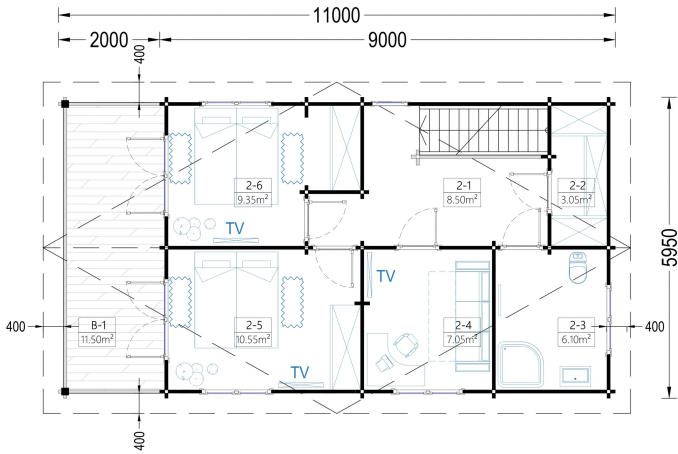

TECHNISCHE DATEN

ANMERKUNGEN