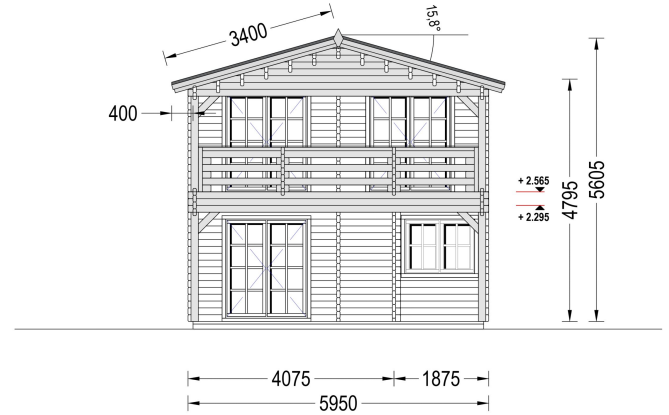

TECHNISCHE DATEN

ANMERKUNGEN