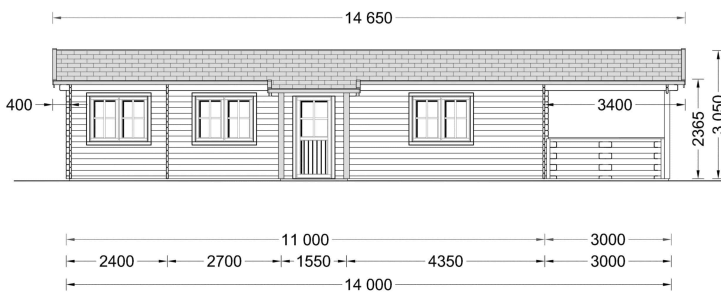

BLOCKBOHLENHAUS TRAUNSEE (66 MM) 50 M²

€ 20561,98

Das Blockbohlenhaus TRAUNSEE bietet eine großzügige, 29 m² große, überdachte Terrasse. Dieser Bereich dient als herrlicher Ort zum Grillen, für besondere Anlässe oder einfach nur, um jeden Tag im Freien zu genießen.

BESCHREIBUNG

BLOCKBOHLENHAUS TRAUNSEE (66 MM) 50 M²

Willkommen im Blockbohlenhaus TRAUNSEE mit einer Wandstärke von 66 mm und einer Fläche von 50 m². Hier sind die Highlights des Modells:

Highlights des Modells:

PREMIUM GARTENHAUS

TECHNISCHE DATEN

Raumanzahl	4
Dachform	Satteldach
Grundfläche	50 m ²
Wandstärke	66 mm
Außenmaß	480 x 1100 cm
Breite	480 cm
Tiefe	1400 cm
Verglasung	Doppelverglasung
Haus Typ	Klassisch