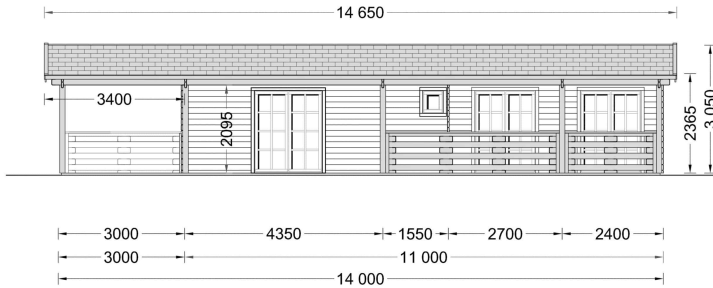

BLOCKBOHLENHAUS TRAUNSEE (66 MM) 50 M²

€ 20561,98

Das Blockbohlenhaus TRAUNSEE bietet eine großzügige, 29 m² große, überdachte Terrasse. Dieser Bereich dient als herrlicher Ort zum Grillen, für besondere Anlässe oder einfach nur, um jeden Tag im Freien zu genießen.

BESCHREIBUNG

BLOCKBOHLENHAUS TRAUNSEE (66 MM) 50 M²

Willkommen im Blockbohlenhaus TRAUNSEE mit einer Wandstärke von 66 mm und einer Fläche von 50 m². Hier sind die Highlights des Modells:

Highlights des Modells:

PREMIUM GARTENHAUS

TECHNISCHE DATEN

Raumanzahl	4
Dachform	Satteldach
Grundfläche	50 m ²
Wandstärke	66 mm
Außenmaß	480 x 1100 cm
Breite	480 cm
Tiefe	1400 cm
Verglasung	Doppelverglasung
Haus Typ	Klassisch