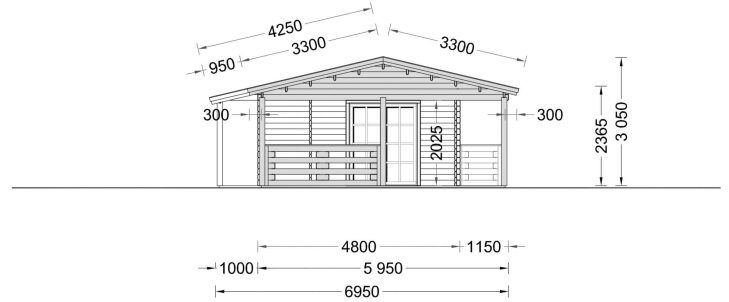

BLOCKBOHLENHAUS TRAUNSEE (66 MM) 50 M²

€ 20561,98

Das Blockbohlenhaus TRAUNSEE bietet eine großzügige, 29 m² große, überdachte Terrasse. Dieser Bereich dient als herrlicher Ort zum Grillen, für besondere Anlässe oder einfach nur, um jeden Tag im Freien zu genießen.

BESCHREIBUNG

BLOCKBOHLENHAUS TRAUNSEE (66 MM) 50 M²

Willkommen im Blockbohlenhaus TRAUNSEE mit einer Wandstärke von 66 mm und einer Fläche von 50 m². Hier sind die Highlights des Modells:

Highlights des Modells:

PREMIUM GARTENHAUS

TECHNISCHE DATEN

Raumanzahl	4
Dachform	Satteldach
Grundfläche	50 m ²
Wandstärke	66 mm
Außenmaß	480 x 1100 cm
Breite	480 cm
Tiefe	1400 cm
Verglasung	Doppelverglasung
Haus Typ	Klassisch