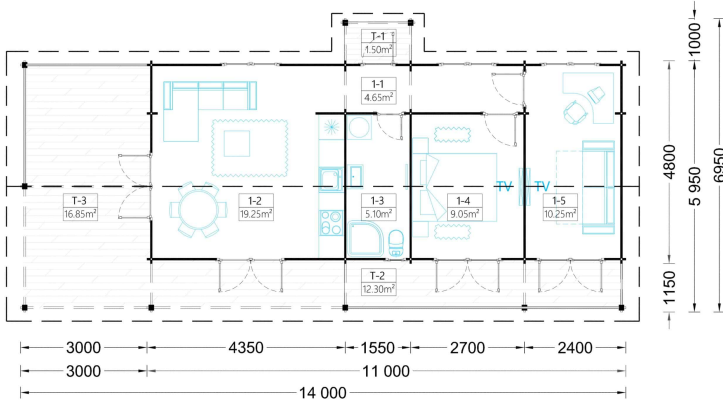

PREMIUM GARTENHAUS