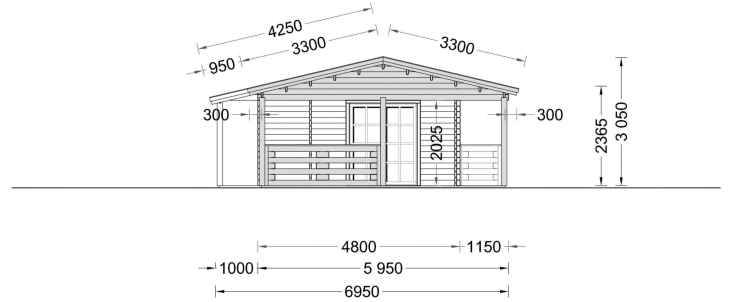

PREMIUM GARTENHAUS