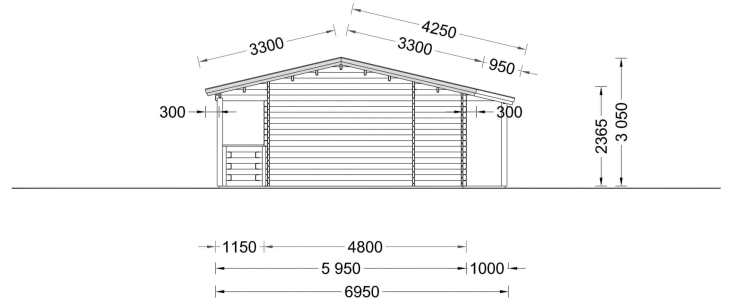

BLOCKBOHLENHAUS TRAUNSEE (66 MM) 50 M²

€ 20561,98

Das Blockbohlenhaus TRAUNSEE bietet eine großzügige, 29 m² große, überdachte Terrasse. Dieser Bereich dient als herrlicher Ort zum Grillen, für besondere Anlässe oder einfach nur, um jeden Tag im Freien zu genießen.

BESCHREIBUNG

BLOCKBOHLENHAUS TRAUNSEE (66 MM) 50 M²

Willkommen im Blockbohlenhaus TRAUNSEE mit einer Wandstärke von 66 mm und einer Fläche von 50 m². Hier sind die Highlights des Modells:

Highlights des Modells:

PREMIUM GARTENHAUS

TECHNISCHE DATEN

Raumanzahl	4
Dachform	Satteldach
Grundfläche	50 m ²
Wandstärke	66 mm
Außenmaß	480 x 1100 cm
Breite	480 cm
Tiefe	1400 cm
Verglasung	Doppelverglasung
Haus Typ	Klassisch