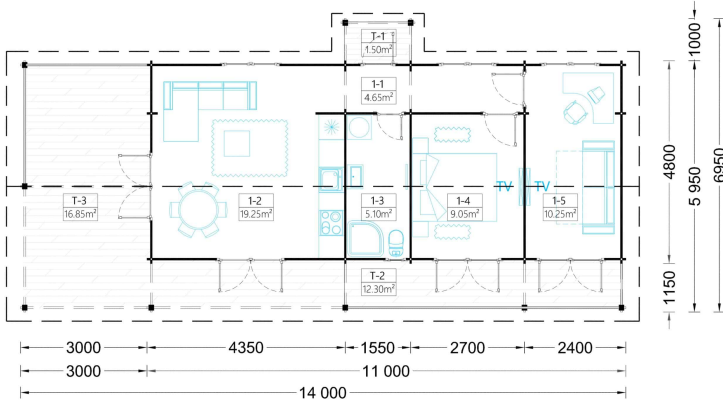

BESCHREIBUNG

BLOCKBOHLENHAUS TRAUNSEE (66 MM) 50 M²

Willkommen im Blockbohlenhaus TRAUNSEE mit einer Wandstärke von 66 mm und einer Fläche von 50 m². Hier sind die Highlights des Modells:

Highlights des Modells:

1. **Überdachte Terrasse:** TRAUNSEE bietet eine großzügige, 29 m² große, überdachte Terrasse. Dieser Bereich dient als herrlicher Ort zum Grillen, für besondere Anlässe oder einfach nur, um jeden Tag im Freien zu genießen.
2. **Großes Wohnzimmer mit offener Küche und Essbereich:** Das Haus präsentiert ein großes Wohnzimmer mit offener Küche und Essbereich. Dieser Bereich schafft einen gemütlichen Treffpunkt, besonders wenn das Wetter nicht ideal ist, um draußen zu sitzen.
3. **Klassische Form und Design:** TRAUNSEE zeichnet sich durch eine klassische Form und ein zeitloses Design aus. Die Ästhetik des Hauses verleiht ihm einen charmanten und traditionellen Charakter.
4. **Zuverlässige Nut- und Federkonstruktion:** Die zuverlässige Nut- und Federkonstruktion gewährleistet die Langlebigkeit der Struktur. Diese Bauweise sorgt für Stabilität und eine robuste Holzverbindung.
5. **Eigener Badezimmerbereich:** Ein eigener Badezimmerbereich ist im Haus integriert, um höchsten Wohnkomfort zu bieten. Dieser Bereich ist funktional und bietet Privatsphäre.
6. **Natürliche und einfache Lebensweise:** TRAUNSEE ist ideal für alle, die eine einfachere und natürlichere Lebensweise suchen. Die Kombination aus zuverlässiger Bauweise, guter Innenaufteilung und klassischer Holzästhetik macht dieses Modell zu einer begehrten Wahl.
7. **Direkter Zugang zur Terrasse:** Der direkte Zugang zur Terrasse von allen Zimmern aus ermöglicht eine problemlose Bewegung im Haus und bietet ein Maximum an Bequemlichkeit und Komfort.

PREMIUM GARTENHAUS

TECHNISCHE DATEN

Raumanzahl	4
Dachform	Satteldach
Grundfläche	50 m ²
Wandstärke	66 mm
Außenmaß	480 x 1100 cm
Breite	480 cm
Tiefe	1400 cm
Verglasung	Doppelverglasung
Haus Typ	Klassisch