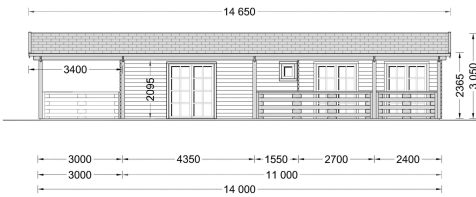

GALERIEBILDER

BESCHREIBUNG

BLOCKBOHLENHAUS TRAUNSEE (66 MM) 50 M²

Willkommen im Blockbohlenhaus TRAUNSEE mit einer Wandstärke von 66 mm und einer Fläche von 50 m². Hier sind die Highlights des Modells:

Highlights des Modells:

1. **Überdachte Terrasse:** TRAUNSEE bietet eine großzügige, 29 m² große, überdachte Terrasse. Dieser Bereich dient als herrlicher Ort zum Grillen, für besondere Anlässe oder einfach nur, um jeden Tag im Freien zu genießen.
2. **Großes Wohnzimmer mit offener Küche und Essbereich:** Das Haus präsentiert ein großes Wohnzimmer mit offener Küche und Essbereich. Dieser Bereich schafft einen gemütlichen