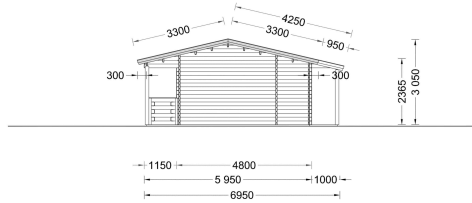

GALERIEBILDER

BESCHREIBUNG

BLOCKBOHLENHAUS TRAUNSEE (66 MM) 50 M²

Willkommen im Blockbohlenhaus TRAUNSEE mit einer Wandstärke von 66 mm und einer Fläche von 50 m². Hier sind die Highlights des Modells:

Highlights des Modells:

1. **Überdachte Terrasse:** TRAUNSEE bietet eine großzügige, 29 m² große, überdachte Terrasse. Dieser Bereich dient als herrlicher Ort zum Grillen, für besondere Anlässe oder einfach nur, um jeden Tag im Freien zu genießen.
2. **Großes Wohnzimmer mit offener Küche und Essbereich:** Das Haus präsentiert ein großes Wohnzimmer mit offener Küche und Essbereich. Dieser Bereich schafft einen gemütlichen