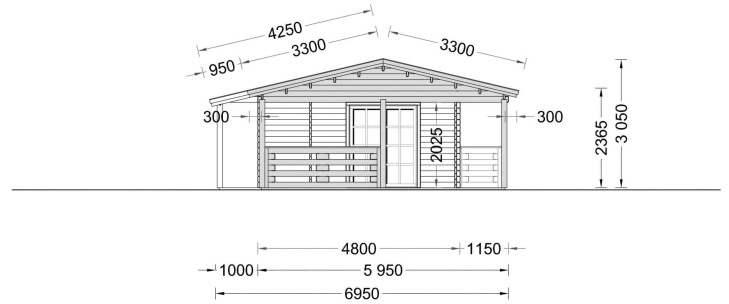

PREMIUM GARTENHAUS