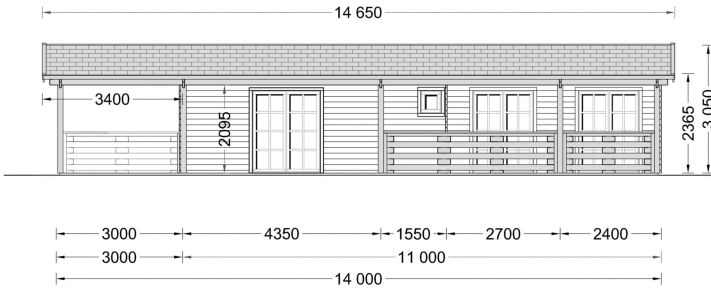

TECHNISCHE DATEN

ANMERKUNGEN