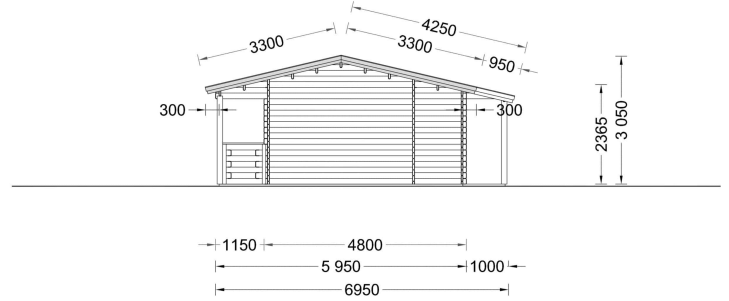

TECHNISCHE DATEN

ANMERKUNGEN