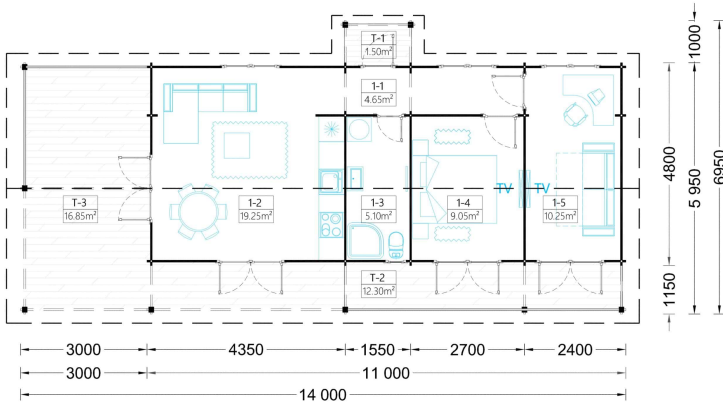

PREMIUM GARTENHAUS