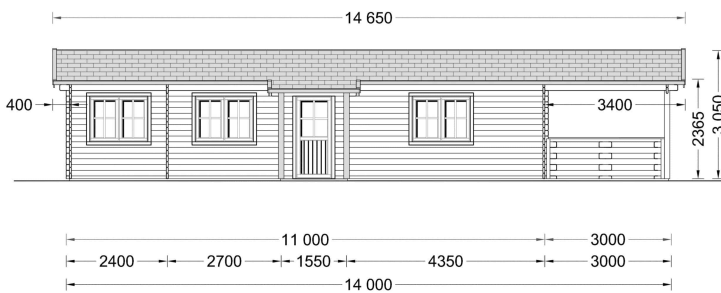

BLOCKBOHLENHAUS TRAUNSEE(44MM) 50M²

€ 16813,44

Das Blockbohlenhaus TRAUNSEE bietet eine großzügige, 29 m² große, überdachte Terrasse. Dieser Bereich dient als herrlicher Ort zum Grillen, für besondere Anlässe oder einfach nur, um jeden Tag im Freien zu genießen.

BESCHREIBUNG

BLOCKBOHLENHAUS TRAUNSEE (44 MM) 50 M²

Willkommen im Blockbohlenhaus TRAUNSEE mit einer Wandstärke von 66 mm und einer Fläche von 50 m². Hier sind die Highlights des Modells:

Highlights des Modells:

PREMIUM GARTENHAUS

TECHNISCHE DATEN

Raumanzahl	4
Dachform	Satteldach
Grundfläche	50 m ²
Wandstärke	44 mm
Außenmaß	480 x 1100 cm
Breite	480 cm
Tiefe	1400 cm
Verglasung	Doppelverglasung
Haus Typ	Klassisch