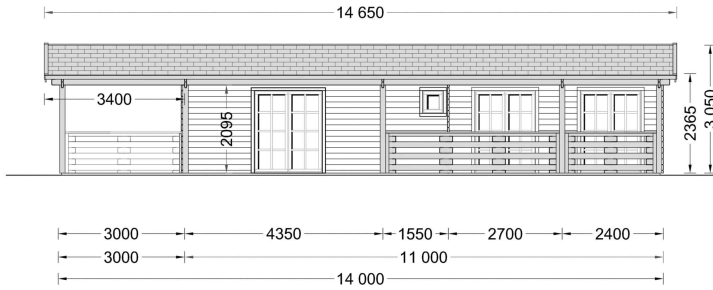

TECHNISCHE DATEN

ANMERKUNGEN