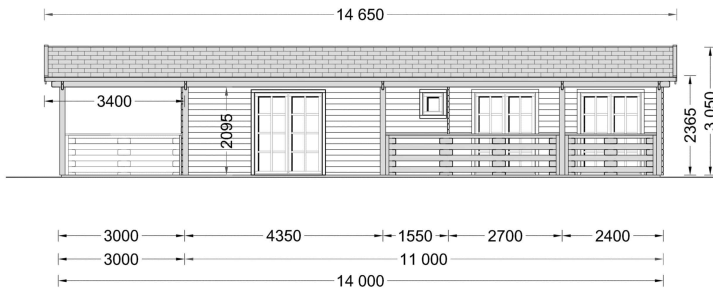

## **BLOCKBOHLENHAUS TRAUNSEE(44MM) 50M<sup>2</sup>**

**€ 16813,44**

Das Blockbohlenhaus TRAUNSEE bietet eine großzügige, 29 m<sup>2</sup> große, überdachte Terrasse. Dieser Bereich dient als herrlicher Ort zum Grillen, für besondere Anlässe oder einfach nur, um jeden Tag im Freien zu genießen.

### **BLOCKBOHLENHAUS TRAUNSEE (44 MM) 50 M<sup>2</sup>**

Willkommen im Blockbohlenhaus TRAUNSEE mit einer Wandstärke von 66 mm und einer Fläche von 50 m<sup>2</sup>. Hier sind die Highlights des Modells:

## TECHNISCHE DATEN

<b>Raumanzahl</b>	4
<b>Dachform</b>	Satteldach
<b>Grundfläche</b>	50 m <sup>2</sup>
<b>Wandstärke</b>	44 mm
<b>Außenmaß</b>	480 x 1100 cm
<b>Breite</b>	480 cm
<b>Tiefe</b>	1400 cm
<b>Verglasung</b>	Doppelverglasung
<b>Haus Typ</b>	Klassisch