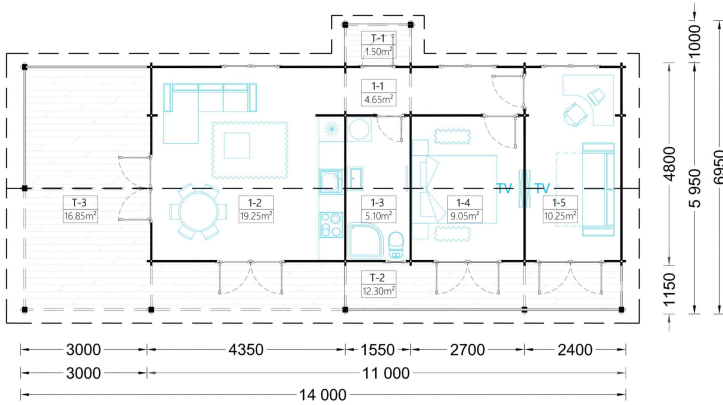

### **BLOCKBOHLENHAUS TRAUNSEE (44 MM) 50 M<sup>2</sup>**

Willkommen im Blockbohlenhaus TRAUNSEE mit einer Wandstärke von 66 mm und einer Fläche von 50 m<sup>2</sup>. Hier sind die Highlights des Modells:

## TECHNISCHE DATEN

<b>Raumanzahl</b>	4
<b>Dachform</b>	Satteldach
<b>Grundfläche</b>	50 m <sup>2</sup>
<b>Wandstärke</b>	44 mm
<b>Außenmaß</b>	480 x 1100 cm
<b>Breite</b>	480 cm
<b>Tiefe</b>	1400 cm
<b>Verglasung</b>	Doppelverglasung
<b>Haus Typ</b>	Klassisch