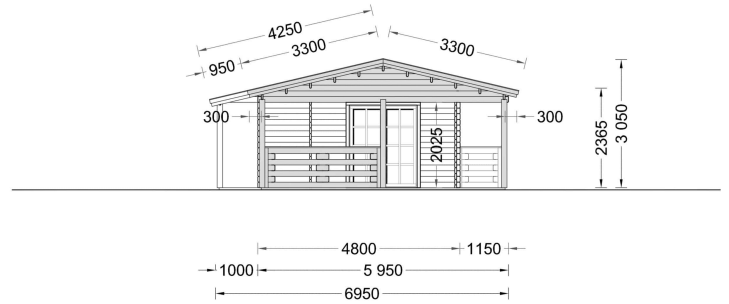

### **BLOCKBOHLENHAUS TRAUNSEE (44 MM) 50 M<sup>2</sup>**

Willkommen im Blockbohlenhaus TRAUNSEE mit einer Wandstärke von 66 mm und einer Fläche von 50 m<sup>2</sup>. Hier sind die Highlights des Modells:

## TECHNISCHE DATEN

<b>Raumanzahl</b>	4
<b>Dachform</b>	Satteldach
<b>Grundfläche</b>	50 m <sup>2</sup>
<b>Wandstärke</b>	44 mm
<b>Außenmaß</b>	480 x 1100 cm
<b>Breite</b>	480 cm
<b>Tiefe</b>	1400 cm
<b>Verglasung</b>	Doppelverglasung
<b>Haus Typ</b>	Klassisch