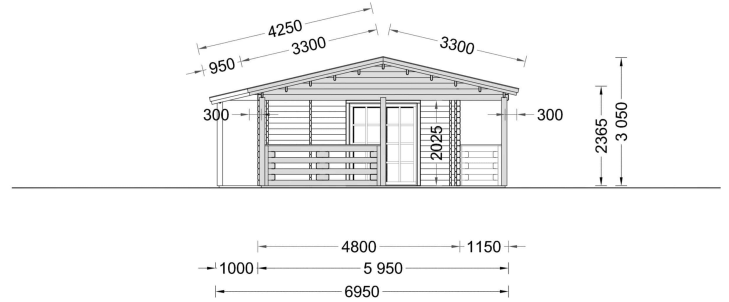

PREMIUM GARTENHAUS