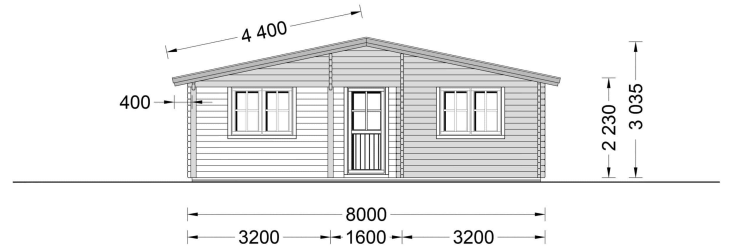

PREMIUM GARTENHAUS