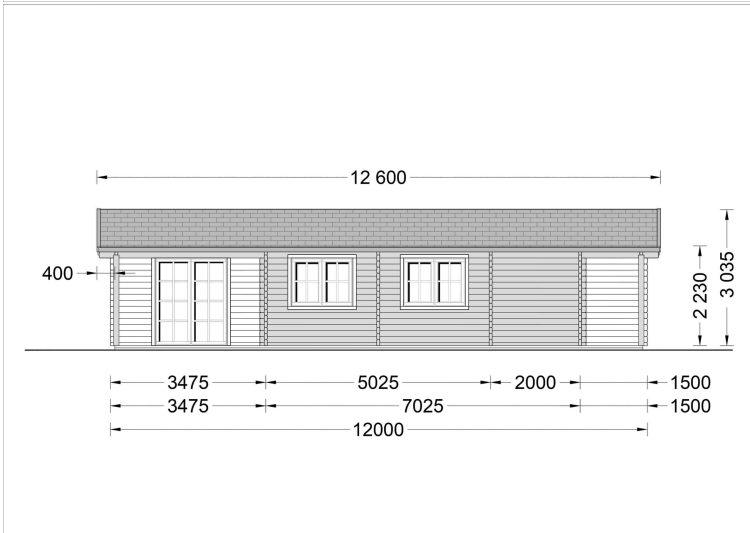

PREMIUM GARTENHAUS