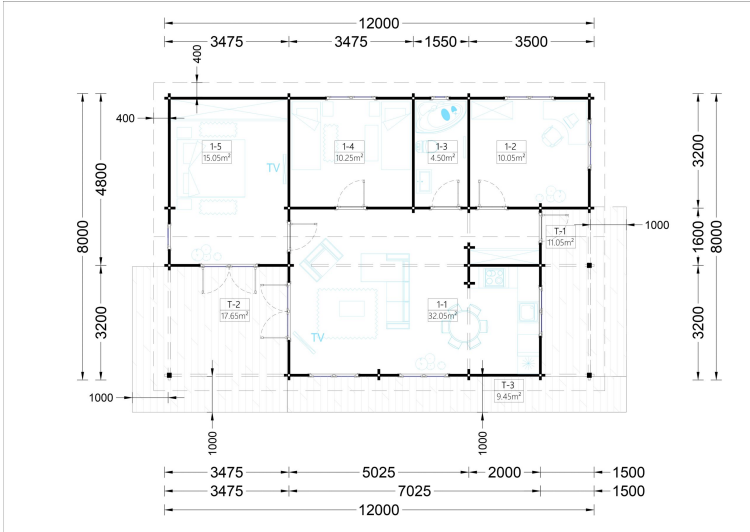

PREMIUM GARTENHAUS