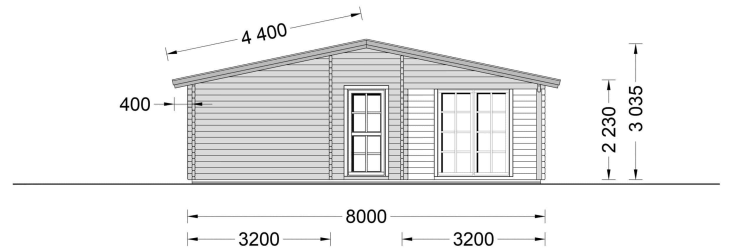

PREMIUM GARTENHAUS