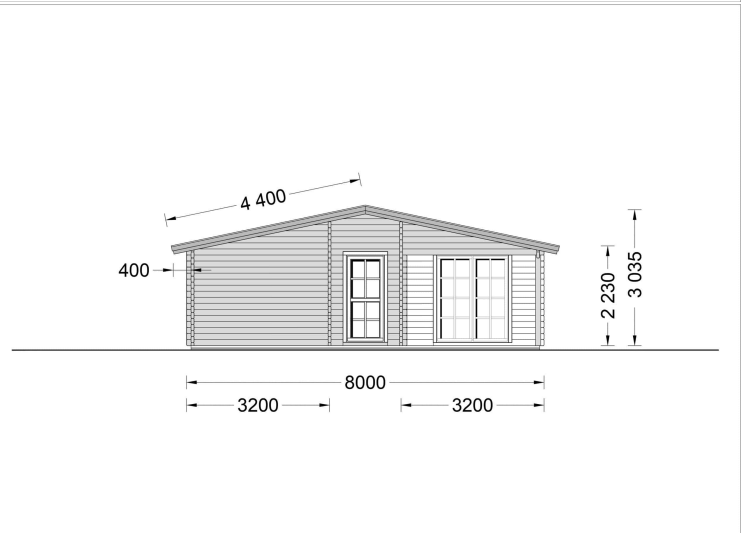

PREMIUM GARTENHAUS