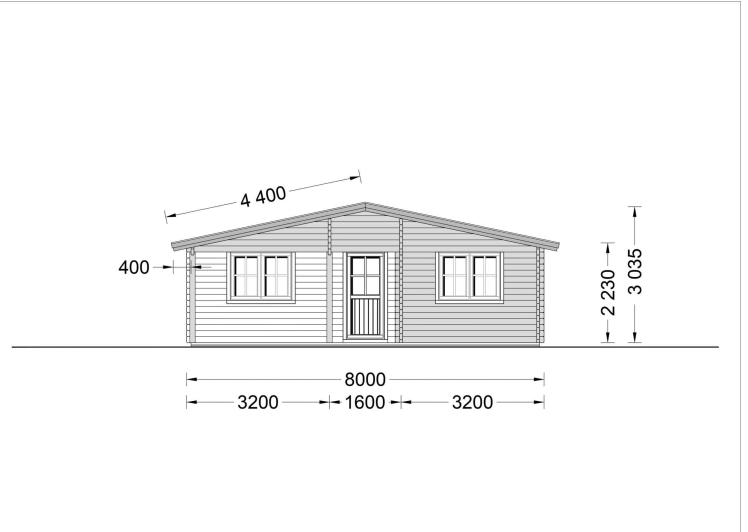

PREMIUM GARTENHAUS