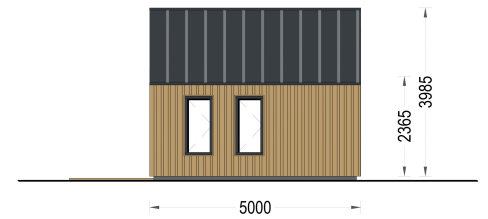

BLOCKBOHLENHAUS SUSI (44MM + HOLZVERSCHALUNG), 20M²

€ 9070,78

SUSI verkörpert nicht nur ein Holzhaus, sondern ein einladendes Zuhause, das den Fokus auf Komfort, moderne Gestaltung und die Verbindung zur Natur legt. Erleben Sie mit SUSI die perfekte Symbiose von Funktionalität und Wohlfühlatmosphäre – Ihr persönlicher Rückzugsort inmitten der Natur.

Kategorien: [Blockbohlenhaus mit Wandverschalung](#)

GALERIEBILDER

BESCHREIBUNG

BLOCKBOHLENHAUS SUSI (44MM + HOLZVERSCHALUNG), 20M² WILLKOMMEN IM GEMÜTLICHEN RÜCKZUGSORT MIT DEM HOLZHAUS SUSI!

Mit seinen großzügigen 20 m² bietet dieses Modell die ideale Möglichkeit, dem hektischen Alltag zu entfliehen und sich in ein langsames, natürlicheres Umfeld zu begeben. Egal, ob Sie einen Anbau für Ihren Hauptwohnsitz oder ein kleines Ferienhaus suchen, SUSI könnte genau das richtige Modell für Sie sein.

TECHNISCHE DATEN

Marke	Premium Gartenhaus
Fußboden	
Haus Typ	Modern
Grundfläche	20 m²
Breite	400 cm
Dachform	Satteldach
Tiefe	500 cm
Holzbehandlung	Unbehandelt
Wandstärke	44mm + Holzverschalung
Verglasung	Doppelverglasung
Terrasse	ohne Terrasse

Raumanzahl	2
Außenmaß	400 x 500 cm
Dachfläche	28 m²
Firsthöhe	398,5 cm
Fenstermaße:	1* 138 cm x 105 cm; 1* 50cm x 50 cm; 2* 85 cm x 192 cm; 2* 70 cm x 144 cm
Seitenhöhe der Wände	236,5 cm
Türmaße	* 130 cm x 192 cm; 1* 85 cm x 192 cm
Boden	19 - 20 mm Bodenbretter mit Nut-und-Feder-Verbindungen, Grundrahmen und Querstreben (Als Zubehör erhältlich)
Dachaufbau	18-20 mm Dachbretter
Herstellergarantie	5 Jahre
Holzart Fenster/Türen	Kiefer
Spiegelverkehrter Aufbau	Ja
Bauweise	34 mm + Holzverschalung
Dachwinkel	42°
Grundform	Rechteckig
Wandaufbau	34 mm Blockbohlen; 100 mm Holzrahmen; 25 mm Holzlatte (vertikal); 25 mm Holzlatte (horizontal); 18 - 20 mm Holzverschalung
Wohnfläche	15,35 m²