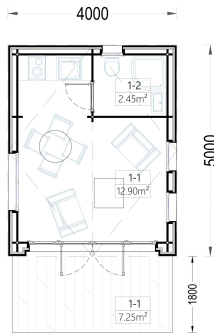

BLOCKBOHLENHAUS SUSI (44MM + HOLZVERSCHALUNG), 20M²

€ 9070,78

SUSI verkörpert nicht nur ein Holzhaus, sondern ein einladendes Zuhause, das den Fokus auf Komfort, moderne Gestaltung und die Verbindung zur Natur legt. Erleben Sie mit SUSI die perfekte Symbiose von Funktionalität und Wohlfühlatmosphäre – Ihr persönlicher Rückzugsort inmitten der Natur.

Kategorien: [Blockbohlenhaus mit Wandverschalung](#)

GALERIEBILDER

BESCHREIBUNG

BLOCKBOHLENHAUS SUSI (44MM + HOLZVERSCHALUNG), 20M² WILLKOMMEN IM GEMÜTLICHEN RÜCKZUGSORT MIT DEM HOLZHAUS SUSI!

Mit seinen großzügigen 20 m² bietet dieses Modell die ideale Möglichkeit, dem hektischen Alltag zu entfliehen und sich in ein langsames, natürlicheres Umfeld zu begeben. Egal, ob Sie einen Anbau für Ihren Hauptwohnsitz oder ein kleines Ferienhaus suchen, SUSI könnte genau das richtige Modell für Sie sein.

TECHNISCHE DATEN

Marke	Premium Gartenhaus
Fußboden	
Haus Typ	Modern
Grundfläche	20 m²
Breite	400 cm
Dachform	Satteldach
Tiefe	500 cm
Holzbehandlung	Unbehandelt
Wandstärke	44mm + Holzverschalung
Verglasung	Doppelverglasung
Terrasse	ohne Terrasse

Raumanzahl	2
Außenmaß	400 x 500 cm
Dachfläche	28 m²
Firsthöhe	398,5 cm
Fenstermaße:	1* 138 cm x 105 cm; 1* 50cm x 50 cm; 2* 85 cm x 192 cm; 2* 70 cm x 144 cm
Seitenhöhe der Wände	236,5 cm
Türmaße	* 130 cm x 192 cm; 1* 85 cm x 192 cm
Boden	19 - 20 mm Bodenbretter mit Nut-und-Feder-Verbindungen, Grundrahmen und Querstreben (Als Zubehör erhältlich)
Dachaufbau	18-20 mm Dachbretter
Herstellergarantie	5 Jahre
Holzart Fenster/Türen	Kiefer
Spiegelverkehrter Aufbau	Ja
Bauweise	34 mm + Holzverschalung
Dachwinkel	42°
Grundform	Rechteckig
Wandaufbau	34 mm Blockbohlen; 100 mm Holzrahmen; 25 mm Holzlatte (vertikal); 25 mm Holzlatte (horizontal); 18 - 20 mm Holzverschalung
Wohnfläche	15,35 m²