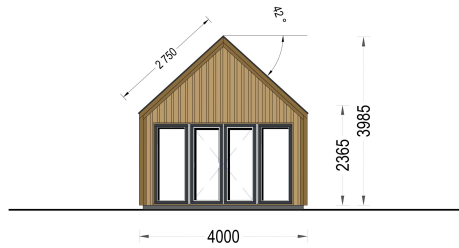

BLOCKBOHLENHAUS SUSI (44MM + HOLZVERSCHALUNG), 20M²

€ 9070,78

SUSI verkörpert nicht nur ein Holzhaus, sondern ein einladendes Zuhause, das den Fokus auf Komfort, moderne Gestaltung und die Verbindung zur Natur legt. Erleben Sie mit SUSI die perfekte Symbiose von Funktionalität und Wohlfühlatmosphäre – Ihr persönlicher Rückzugsort inmitten der Natur.

Kategorien: [Blockbohlenhaus mit Wandverschalung](#)

GALERIEBILDER

BESCHREIBUNG

BLOCKBOHLENHAUS SUSI (44MM + HOLZVERSCHALUNG), 20M² WILLKOMMEN IM GEMÜTLICHEN RÜCKZUGSORT MIT DEM HOLZHAUS SUSI!

Mit seinen großzügigen 20 m² bietet dieses Modell die ideale Möglichkeit, dem hektischen Alltag zu entfliehen und sich in ein langsames, natürlicheres Umfeld zu begeben. Egal, ob Sie einen Anbau für Ihren Hauptwohnsitz oder ein kleines Ferienhaus suchen, SUSI könnte genau das richtige Modell für Sie sein.

TECHNISCHE DATEN

Marke	Premium Gartenhaus
Fußboden	
Haus Typ	Modern
Grundfläche	20 m²
Breite	400 cm
Dachform	Satteldach
Tiefe	500 cm
Holzbehandlung	Unbehandelt
Wandstärke	44mm + Holzverschalung
Verglasung	Doppelverglasung
Terrasse	ohne Terrasse

Raumanzahl	2
Außenmaß	400 x 500 cm
Dachfläche	28 m²
Firsthöhe	398,5 cm
Fenstermaße:	1* 138 cm x 105 cm; 1* 50cm x 50 cm; 2* 85 cm x 192 cm; 2* 70 cm x 144 cm
Seitenhöhe der Wände	236,5 cm
Türmaße	* 130 cm x 192 cm; 1* 85 cm x 192 cm
Boden	19 - 20 mm Bodenbretter mit Nut-und-Feder-Verbindungen, Grundrahmen und Querstreben (Als Zubehör erhältlich)
Dachaufbau	18-20 mm Dachbretter
Herstellergarantie	5 Jahre
Holzart Fenster/Türen	Kiefer
Spiegelverkehrter Aufbau	Ja
Bauweise	34 mm + Holzverschalung
Dachwinkel	42°
Grundform	Rechteckig
Wandaufbau	34 mm Blockbohlen; 100 mm Holzrahmen; 25 mm Holzlatte (vertikal); 25 mm Holzlatte (horizontal); 18 - 20 mm Holzverschalung
Wohnfläche	15,35 m²