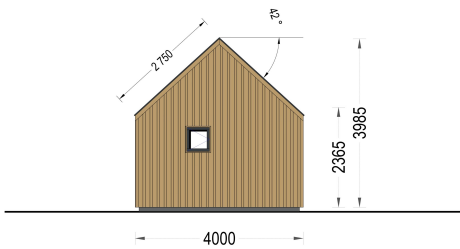

BLOCKBOHLENHAUS SUSI (44MM + HOLZVERSCHALUNG), 20M²

€ 9070,78

SUSI verkörpert nicht nur ein Holzhaus, sondern ein einladendes Zuhause, das den Fokus auf Komfort, moderne Gestaltung und die Verbindung zur Natur legt. Erleben Sie mit SUSI die perfekte Symbiose von Funktionalität und Wohlfühlatmosphäre – Ihr persönlicher Rückzugsort inmitten der Natur.

Kategorien: [Blockbohlenhaus mit Wandverschalung](#)

GALERIEBILDER

BESCHREIBUNG

BLOCKBOHLENHAUS SUSI (44MM + HOLZVERSCHALUNG), 20M² WILLKOMMEN IM GEMÜTLICHEN RÜCKZUGSORT MIT DEM HOLZHAUS SUSI!

Mit seinen großzügigen 20 m² bietet dieses Modell die ideale Möglichkeit, dem hektischen Alltag zu entfliehen und sich in ein langsames, natürlicheres Umfeld zu begeben. Egal, ob Sie einen Anbau für Ihren Hauptwohnsitz oder ein kleines Ferienhaus suchen, SUSI könnte genau das richtige Modell für Sie sein.

TECHNISCHE DATEN

Marke	Premium Gartenhaus
Fußboden	
Haus Typ	Modern
Grundfläche	20 m²
Breite	400 cm
Dachform	Satteldach
Tiefe	500 cm
Holzbehandlung	Unbehandelt
Wandstärke	44mm + Holzverschalung
Verglasung	Doppelverglasung
Terrasse	ohne Terrasse

Raumanzahl	2
Außenmaß	400 x 500 cm
Dachfläche	28 m²
Firsthöhe	398,5 cm
Fenstermaße:	1* 138 cm x 105 cm; 1* 50cm x 50 cm; 2* 85 cm x 192 cm; 2* 70 cm x 144 cm
Seitenhöhe der Wände	236,5 cm
Türmaße	* 130 cm x 192 cm; 1* 85 cm x 192 cm
Boden	19 - 20 mm Bodenbretter mit Nut-und-Feder-Verbindungen, Grundrahmen und Querstreben (Als Zubehör erhältlich)
Dachaufbau	18-20 mm Dachbretter
Herstellergarantie	5 Jahre
Holzart Fenster/Türen	Kiefer
Spiegelverkehrter Aufbau	Ja
Bauweise	34 mm + Holzverschalung
Dachwinkel	42°
Grundform	Rechteckig
Wandaufbau	34 mm Blockbohlen; 100 mm Holzrahmen; 25 mm Holzlatte (vertikal); 25 mm Holzlatte (horizontal); 18 - 20 mm Holzverschalung
Wohnfläche	15,35 m²