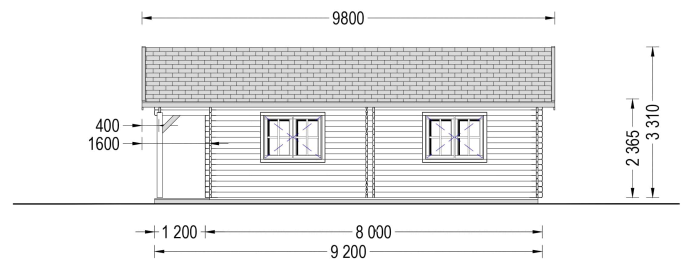

## TECHNISCHE DATEN

<b>Wandstärke</b>	66 mm
<b>Marke</b>	Premium Gartenhaus
<b>Dachform</b>	Satteldach
<b>Holzbehandlung</b>	Unbehandelt
<b>Grundfläche</b>	100 m <sup>2</sup>
<b>Verglasung</b>	Doppelverglasung
<b>Breite</b>	1300 cm
<b>Haus Typ</b>	Klassisch
<b>Terrasse</b>	mit Terrasse