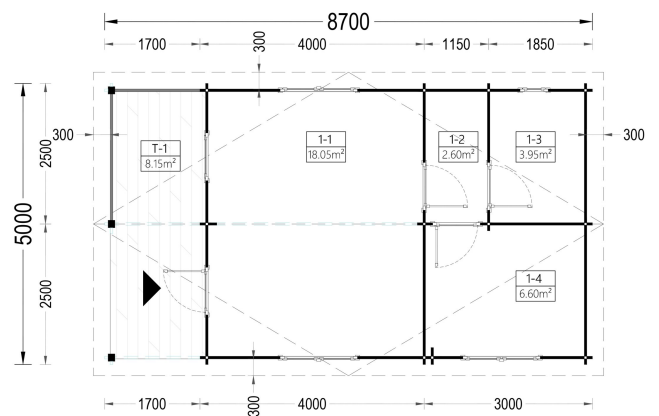

BESCHREIBUNG

BLOCKBOHLENHAUS MIT TERRASSE ANTON(44 ODER 66 MM), 5X9 M, 35 M² + 8M²

Willkommen im Blockbohlenhaus ANTON – ein charmantes und kompaktes Holzhaus mit einer Wandstärke von 44 mm, einer Grundfläche von 5x9 m und einer Gesamtwohnfläche von 35 m² sowie einer zusätzlichen 8 m² großen Terrasse. Hier sind die Highlights des Modells:

PREMIUM GARTENHAUS

VARIATIONEN

Bild	Artikelnummer	Stock Status	Beschreibung Wandstärke	Preis
	AV1737		44 mm	€ 10840,00
	AV1737-66		66 mm	€ 13740,00

TECHNISCHE DATEN

SIE KÖNNEN AUCH MÖGEN...

**Sickerschacht mit
Zufluss/Abfluss Ø 110 mm**