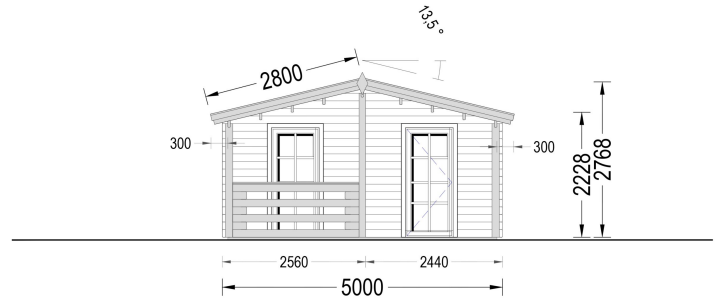

BLOCKBOHLENHAUS MIT TERRASSE ANTON, 5X9 M, 35 M² + 8M²

€ 10840,00 - € 13740,00

Das Blockbohlenhaus ANTON ist die ideale Wahl für alle, die eine kompakte und elegante Wohnlösung suchen. Ob als Zweitwohnsitz oder ganzjähriger Ferienort, dieses Holzhaus fügt sich charmant in Ihren Garten ein und bietet einen gemütlichen Rückzugsort.

BESCHREIBUNG

BLOCKBOHLENHAUS MIT TERRASSE ANTON(44 ODER 66 MM), 5X9 M, 35 M² + 8M²

Willkommen im Blockbohlenhaus ANTON – ein charmantes und kompaktes Holzhaus mit einer Wandstärke von 44 mm, einer Grundfläche von 5x9 m und einer Gesamtwohnfläche von 35 m² sowie einer zusätzlichen 8 m² großen Terrasse. Hier sind die Highlights des Modells:

PREMIUM GARTENHAUS

VARIATIONEN

Bild	Artikelnummer	Stock Status	Beschreibung Wandstärke	Preis
	AV1737		44 mm	€ 10840,00
	AV1737-66		66 mm	€ 13740,00

TECHNISCHE DATEN

SIE KÖNNEN AUCH MÖGEN...

**Sickerschacht mit
Zufluss/Abfluss Ø 110 mm**