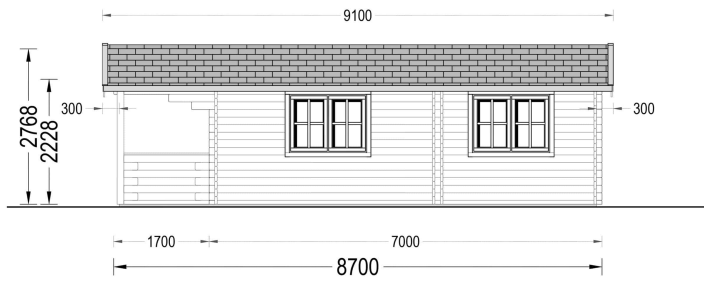

VARIATIONEN

Bild	Artikelnummer	Stock Status	Beschreibung Wandstärke	Preis
	AV1737		44 mm	€ 10840,00
	AV1737-66		66 mm	€ 13740,00