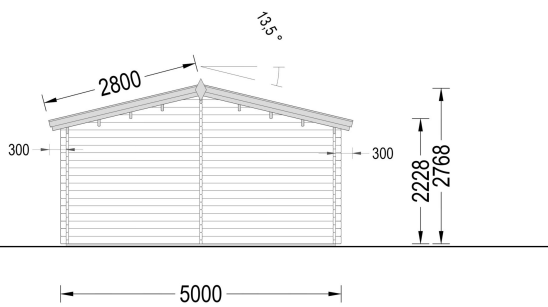

BLOCKBOHLENHAUS MIT TERRASSE ANTON, 5X9 M, 35 M² + 8M²

€ 10840,00 - € 13740,00

Das Blockbohlenhaus ANTON ist die ideale Wahl für alle, die eine kompakte und elegante Wohnlösung suchen. Ob als Zweitwohnsitz oder ganzjähriger Ferienort, dieses Holzhaus fügt sich charmant in Ihren Garten ein und bietet einen gemütlichen Rückzugsort.

BESCHREIBUNG

BLOCKBOHLENHAUS MIT TERRASSE ANTON(44 ODER 66 MM), 5X9 M, 35 M² + 8M²

Willkommen im Blockbohlenhaus ANTON – ein charmantes und kompaktes Holzhaus mit einer Wandstärke von 44 mm, einer Grundfläche von 5x9 m und einer Gesamtwohnfläche von 35 m² sowie einer zusätzlichen 8 m² großen Terrasse. Hier sind die Highlights des Modells:

PREMIUM GARTENHAUS

VARIATIONEN

Bild	Artikelnummer	Stock Status	Beschreibung Wandstärke	Preis
	AV1737		44 mm	€ 10840,00
	AV1737-66		66 mm	€ 13740,00

TECHNISCHE DATEN

SIE KÖNNEN AUCH MÖGEN...

**Sickerschacht mit
Zufluss/Abfluss Ø 110 mm**