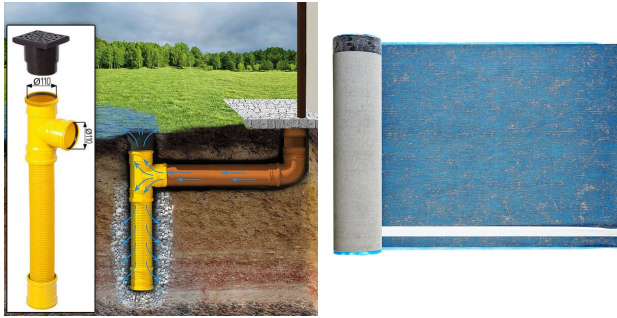

BESCHREIBUNG

BLOCKBOHLENHAUS MIT TERRASSE ANTON(44 ODER 66 MM), 5X9 M, 35 M² + 8M²

Willkommen im Blockbohlenhaus ANTON – ein charmantes und kompaktes Holzhaus mit einer Wandstärke von 44 mm, einer Grundfläche von 5x9 m und einer Gesamtwohnfläche von 35 m² sowie einer zusätzlichen 8 m² großen Terrasse. Hier sind die Highlights des Modells:

PREMIUM GARTENHAUS

VARIATIONEN

Bild	Artikelnummer	Stock Status	Beschreibung Wandstärke	Preis
	AV1737		44 mm	€ 10840,00
	AV1737-66		66 mm	€ 13740,00

TECHNISCHE DATEN

SIE KÖNNEN AUCH MÖGEN...

**Sickerschacht mit
Zufluss/Abfluss Ø 110 mm**