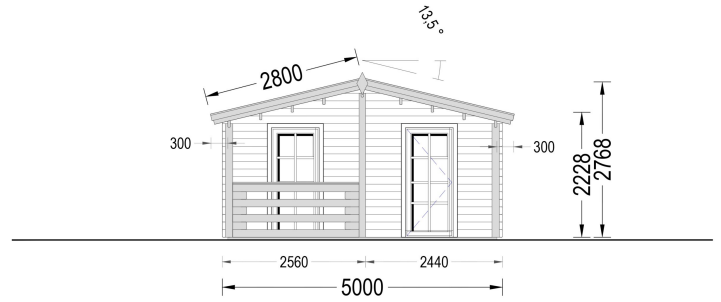

VARIATIONEN

Bild	Artikelnummer	Stock Status	Beschreibung	Wandstärke	Preis
	AV1737			44 mm	€ 10840,00
	AV1737-66			66 mm	€ 13740,00