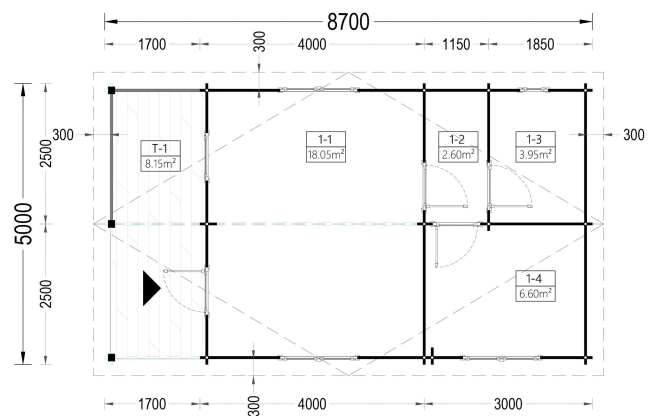

PREMIUM GARTENHAUS