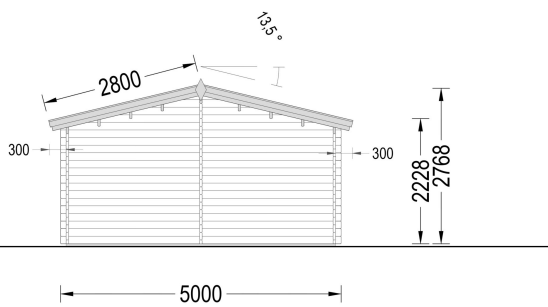

PREMIUM GARTENHAUS