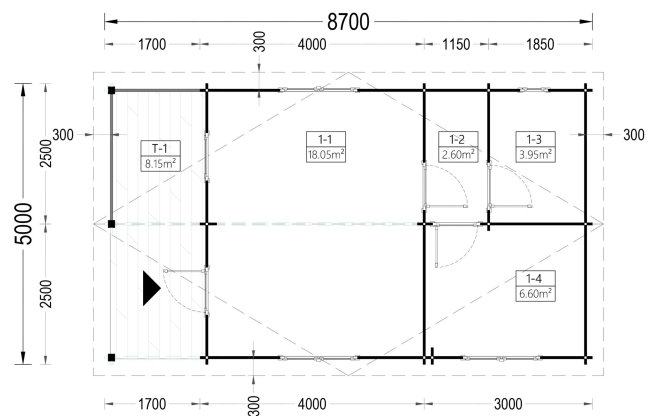

BESCHREIBUNG

BLOCKBOHLENHAUS MIT TERRASSE ANTON(44 ODER 66 MM), 5X9 M, 35 M² + 8M²

Willkommen im Blockbohlenhaus ANTON – ein charmantes und kompaktes Holzhaus mit einer Wandstärke von 44 mm, einer Grundfläche von 5x9 m und einer Gesamtwohnfläche von 35 m² sowie einer zusätzlichen 8 m² großen Terrasse. Hier sind die Highlights des Modells:

PREMIUM GARTENHAUS

VARIATIONEN

Bild	Artikelnummer	Stock Status	Beschreibung	Wandstärke	Preis
	AV1737			44 mm	€ 10840,00
	AV1737-66			66 mm	€ 13740,00

TECHNISCHE DATEN

SIE KÖNNEN AUCH MÖGEN...

**Sickerschacht mit
Zufluss/Abfluss Ø 110 mm**