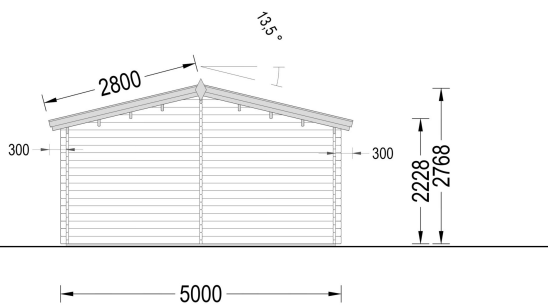

BLOCKBOHLENHAUS MIT TERRASSE ANTON, 5X9 M, 35 M² + 8M²

€ 10840,00 - € 13740,00

Das Blockbohlenhaus ANTON ist die ideale Wahl für alle, die eine kompakte und elegante Wohnlösung suchen. Ob als Zweitwohnsitz oder ganzjähriger Ferienort, dieses Holzhaus fügt sich charmant in Ihren Garten ein und bietet einen gemütlichen Rückzugsort.

BESCHREIBUNG

BLOCKBOHLENHAUS MIT TERRASSE ANTON(44 ODER 66 MM), 5X9 M, 35 M² + 8M²

Willkommen im Blockbohlenhaus ANTON – ein charmantes und kompaktes Holzhaus mit einer Wandstärke von 44 mm, einer Grundfläche von 5x9 m und einer Gesamtwohnfläche von 35 m² sowie einer zusätzlichen 8 m² großen Terrasse. Hier sind die Highlights des Modells:

PREMIUM GARTENHAUS

VARIATIONEN

Bild	Artikelnummer	Stock Status	Beschreibung	Wandstärke	Preis
	AV1737			44 mm	€ 10840,00
	AV1737-66			66 mm	€ 13740,00

TECHNISCHE DATEN

SIE KÖNNEN AUCH MÖGEN...

**Sickerschacht mit
Zufluss/Abfluss Ø 110 mm**