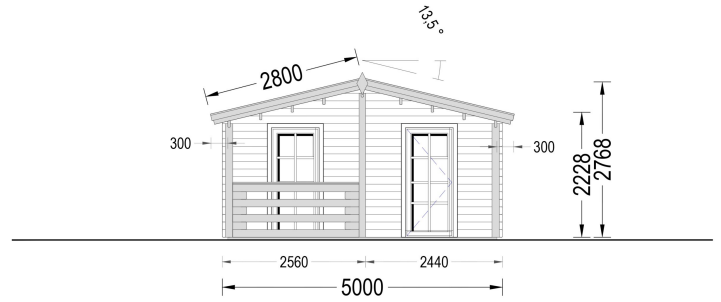

BLOCKBOHLENHAUS MIT TERRASSE ANTON, 5X9 M, 35 M² + 8M²

€ 10840,00 - € 13740,00

Das Blockbohlenhaus ANTON ist die ideale Wahl für alle, die eine kompakte und elegante Wohnlösung suchen. Ob als Zweitwohnsitz oder ganzjähriger Ferienort, dieses Holzhaus fügt sich charmant in Ihren Garten ein und bietet einen gemütlichen Rückzugsort.

BESCHREIBUNG

BLOCKBOHLENHAUS MIT TERRASSE ANTON(44 ODER 66 MM), 5X9 M, 35 M² + 8M²

Willkommen im Blockbohlenhaus ANTON – ein charmantes und kompaktes Holzhaus mit einer Wandstärke von 44 mm, einer Grundfläche von 5x9 m und einer Gesamtwohnfläche von 35 m² sowie einer zusätzlichen 8 m² großen Terrasse. Hier sind die Highlights des Modells:

PREMIUM GARTENHAUS

VARIATIONEN

Bild	Artikelnummer	Stock Status	Beschreibung	Wandstärke	Preis
	AV1737			44 mm	€ 10840,00
	AV1737-66			66 mm	€ 13740,00

TECHNISCHE DATEN

SIE KÖNNEN AUCH MÖGEN...

**Sickerschacht mit
Zufluss/Abfluss Ø 110 mm**