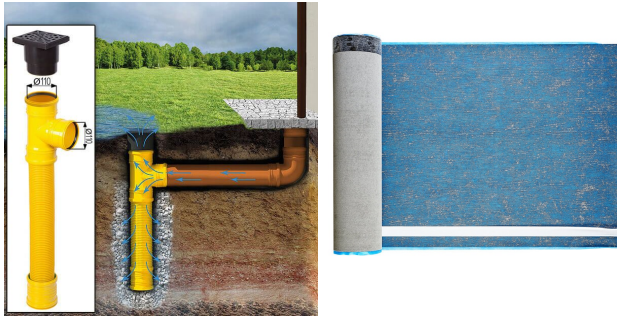

BESCHREIBUNG

BLOCKBOHLENHAUS MIT TERRASSE ANTON(44 ODER 66 MM), 5X9 M, 35 M² + 8M²

Willkommen im Blockbohlenhaus ANTON – ein charmantes und kompaktes Holzhaus mit einer Wandstärke von 44 mm, einer Grundfläche von 5x9 m und einer Gesamtwohnfläche von 35 m² sowie einer zusätzlichen 8 m² großen Terrasse. Hier sind die Highlights des Modells:

PREMIUM GARTENHAUS

VARIATIONEN

Bild	Artikelnummer	Stock Status	Beschreibung	Wandstärke	Preis
	AV1737			44 mm	€ 10840,00
	AV1737-66			66 mm	€ 13740,00

TECHNISCHE DATEN

SIE KÖNNEN AUCH MÖGEN...

**Sickerschacht mit
Zufluss/Abfluss Ø 110 mm**