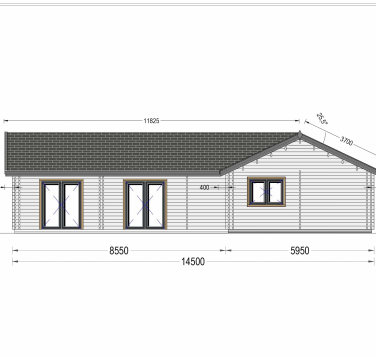

BUNGALOW NEUSIEDL AUS HOLZ (44 + 44MM), 129M²

€ 47898,00

Der Bungalows Neusiedl ist besonders praktisch und komfortabel, vor allem für Familien mit kleinen Kindern und Senioren. Erleben Sie die Flexibilität und Funktionalität dieses großen Bereichs, und gestalten Sie das Innere genauso, wie Sie es sich wünschen. Genießen Sie die natürliche Schönheit und den Komfort dieses isolierten Holzhauses.

Kategorien: [Blockbohlenhäuser](#)

GALERIEBILDER

BESCHREIBUNG

BUNGALOW NEUSIEDL AUS HOLZ (44 + 44MM), 129M²

Willkommen im Holzbungalow Neusiedl – ein isoliertes Holzhaus mit einer Fläche von 129 m², das durch seine offene Gestaltung und zahlreiche große Fenster und Türen einen lichtdurchfluteten Raum schafft. Dieser Bungalow ist darauf ausgerichtet, Flexibilität und Funktionalität zu bieten, um den Bedürfnissen Ihrer Familie gerecht zu werden.

Der eingeschossige Grundriss des Bungalows Neusiedl ist besonders praktisch und komfortabel, vor allem für Familien mit kleinen Kindern und Senioren. Erleben Sie die Flexibilität und Funktionalität dieses großen Bereichs, und gestalten Sie das Innere genauso, wie Sie es sich wünschen. Genießen Sie die natürliche Schönheit und den Komfort dieses isolierten Holzhauses.