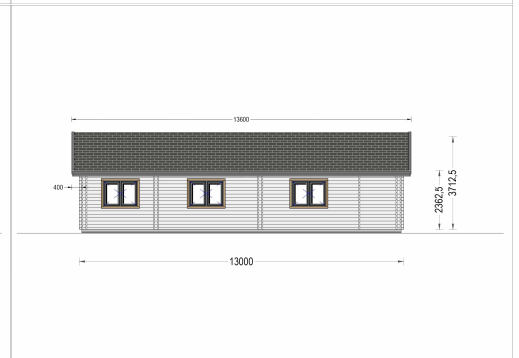

BUNGALOW NEUSIEDL AUS HOLZ (44 + 44MM), 129M²

€ 47898,00

Der Bungalows Neusiedl ist besonders praktisch und komfortabel, vor allem für Familien mit kleinen Kindern und Senioren. Erleben Sie die Flexibilität und Funktionalität dieses großen Bereichs, und gestalten Sie das Innere genauso, wie Sie es sich wünschen. Genießen Sie die natürliche Schönheit und den Komfort dieses isolierten Holzhauses.

Kategorien: [Blockbohlenhäuser](#)

GALERIEBILDER

BESCHREIBUNG

BUNGALOW NEUSIEDL AUS HOLZ (44 + 44MM), 129M²

Willkommen im Holzbungalow Neusiedl – ein isoliertes Holzhaus mit einer Fläche von 129 m², das durch seine offene Gestaltung und zahlreiche große Fenster und Türen einen lichtdurchfluteten Raum schafft. Dieser Bungalow ist darauf ausgerichtet, Flexibilität und Funktionalität zu bieten, um den Bedürfnissen Ihrer Familie gerecht zu werden.

Der eingeschossige Grundriss des Bungalows Neusiedl ist besonders praktisch und komfortabel, vor allem für Familien mit kleinen Kindern und Senioren. Erleben Sie die Flexibilität und Funktionalität dieses großen Bereichs, und gestalten Sie das Innere genauso, wie Sie es sich wünschen. Genießen Sie die natürliche Schönheit und den Komfort dieses isolierten Holzhauses.