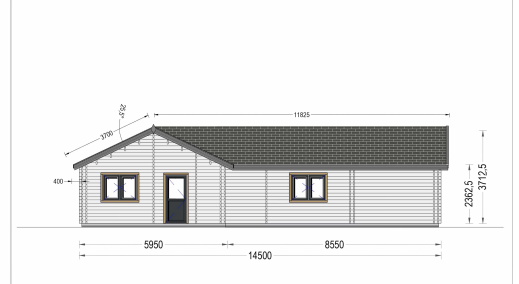

BUNGALOW NEUSIEDL AUS HOLZ (44 + 44MM), 129M²

€ 47898,00

Der Bungalows Neusiedl ist besonders praktisch und komfortabel, vor allem für Familien mit kleinen Kindern und Senioren. Erleben Sie die Flexibilität und Funktionalität dieses großen Bereichs, und gestalten Sie das Innere genauso, wie Sie es sich wünschen. Genießen Sie die natürliche Schönheit und den Komfort dieses isolierten Holzhauses.

Kategorien: [Blockbohlenhäuser](#)

GALERIEBILDER

BESCHREIBUNG

BUNGALOW NEUSIEDL AUS HOLZ (44 + 44MM), 129M²

Willkommen im Holzbungalow Neusiedl – ein isoliertes Holzhaus mit einer Fläche von 129 m², das durch seine offene Gestaltung und zahlreiche große Fenster und Türen einen lichtdurchfluteten Raum schafft. Dieser Bungalow ist darauf ausgerichtet, Flexibilität und Funktionalität zu bieten, um den Bedürfnissen Ihrer Familie gerecht zu werden.

kommunikative Atmosphäre und ermöglicht vielfältige Gestaltungsmöglichkeiten.

2. **3 getrennte Schlafbereiche:** Neusiedl bietet 3 getrennte Schlafbereiche, die allen Familienmitgliedern genug Platz zum Ausruhen bieten. Diese Aufteilung sorgt für Privatsphäre und ermöglicht individuelle Rückzugsorte.
3. **Herrliche 35 m² große Veranda (optional):** Eine optionale 35 m² große Veranda bietet die Möglichkeit, Mahlzeiten mit der Familie im Freien zu genießen und noch mehr Zeit im Freien zu verbringen. Dieser Außenbereich schafft eine Verbindung zwischen drinnen und draußen.
4. **Zwei funktionale Badezimmer für höchsten Komfort:** Neusiedl ist mit zwei funktionale Badezimmern ausgestattet, die höchsten Komfort bieten. Diese praktische Einrichtung erleichtert den Alltag und ermöglicht eine angenehme Nutzung des Hauses.