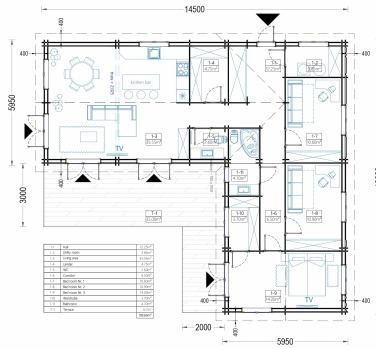

BUNGALOW NEUSIEDL AUS HOLZ (44 + 44MM), 129M²

€ 47898,00

Der Bungalows Neusiedl ist besonders praktisch und komfortabel, vor allem für Familien mit kleinen Kindern und Senioren. Erleben Sie die Flexibilität und Funktionalität dieses großen Bereichs, und gestalten Sie das Innere genauso, wie Sie es sich wünschen. Genießen Sie die natürliche Schönheit und den Komfort dieses isolierten Holzhauses.

Kategorien: [Blockbohlenhäuser](#)

GALERIEBILDER

BESCHREIBUNG

BUNGALOW NEUSIEDL AUS HOLZ (44 + 44MM), 129M²

Willkommen im Holzbungalow Neusiedl – ein isoliertes Holzhaus mit einer Fläche von 129 m², das durch seine offene Gestaltung und zahlreiche große Fenster und Türen einen lichtdurchfluteten Raum schafft. Dieser Bungalow ist darauf ausgerichtet, Flexibilität und Funktionalität zu bieten, um den Bedürfnissen Ihrer Familie gerecht zu werden.

kommunikative Atmosphäre und ermöglicht vielfältige Gestaltungsmöglichkeiten.

2. **3 getrennte Schlafbereiche:** Neusiedl bietet 3 getrennte Schlafbereiche, die allen Familienmitgliedern genug Platz zum Ausruhen bieten. Diese Aufteilung sorgt für Privatsphäre und ermöglicht individuelle Rückzugsorte.
3. **Herrliche 35 m² große Veranda (optional):** Eine optionale 35 m² große Veranda bietet die Möglichkeit, Mahlzeiten mit der Familie im Freien zu genießen und noch mehr Zeit im Freien zu verbringen. Dieser Außenbereich schafft eine Verbindung zwischen drinnen und draußen.
4. **Zwei funktionale Badezimmer für höchsten Komfort:** Neusiedl ist mit zwei funktionale Badezimmern ausgestattet, die höchsten Komfort bieten. Diese praktische Einrichtung erleichtert den Alltag und ermöglicht eine angenehme Nutzung des Hauses.