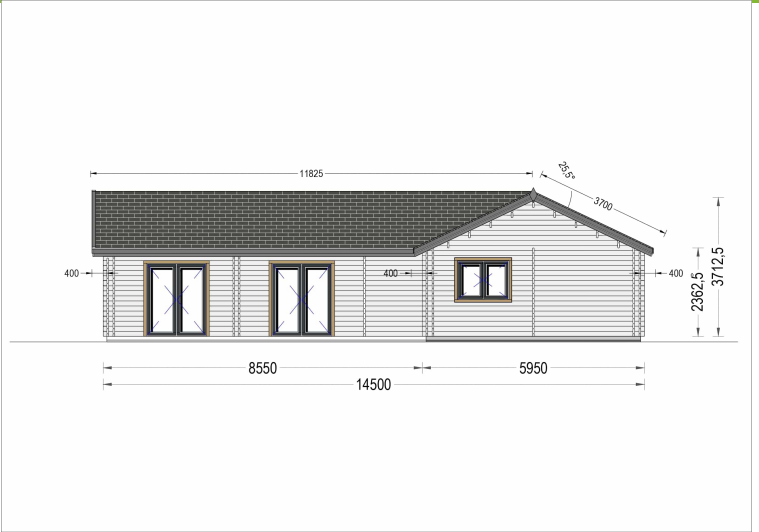

TECHNISCHE DATEN

ANMERKUNGEN