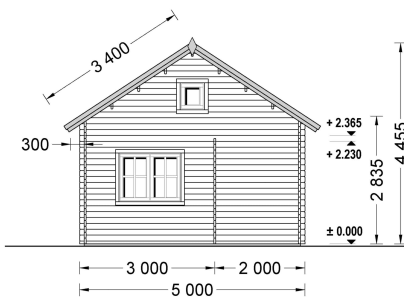

BLOCKBOHLENHAUS TIROL MIT SCHLAFBODEN UND TERRASSE (44 MM), 20 M² + 8 M²

€ 10416,00

Das Blockbohlenhaus Tirol kombiniert eine durchdachte Raumaufteilung mit einem ansprechenden Design und schafft so einen idealen Rückzugsort im Grünen. Mit seinem Schlafboden und der Terrasse bietet es vielseitige Nutzungsmöglichkeiten und lädt zum Entspannen im Freien ein.

Kategorien: [Blockbohlenhäuser](#)

GALERIEBILDER

BESCHREIBUNG

BLOCKBOHLENHAUS TIROL MIT SCHLAFBODEN UND TERRASSE (44

MM)

Produktbeschreibung:

Das Blockbohlenhaus Tirol ist ein charmantes und funktionales Modell, das mit einem Schlafboden und einer Terrasse ausgestattet ist. Hier sind die herausragenden Merkmale dieses Hauses:

Highlights des Modells:

1. Zweigeschossige Bauweise für Platzersparnis:

- Die zweigeschossige Bauweise ermöglicht eine effiziente Nutzung der Grundstücksfläche und bietet gleichzeitig ein Höchstmaß an Funktionalität und Komfort.