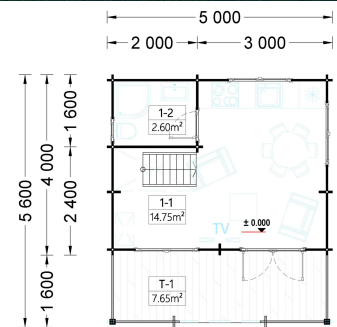

BLOCKBOHLENHAUS TIROL MIT SCHLAFBODEN UND TERRASSE (44 MM), 20 M² + 8 M²

€ 10416,00

Das Blockbohlenhaus Tirol kombiniert eine durchdachte Raumaufteilung mit einem ansprechenden Design und schafft so einen idealen Rückzugsort im Grünen. Mit seinem Schlafboden und der Terrasse bietet es vielseitige Nutzungsmöglichkeiten und lädt zum Entspannen im Freien ein.

Kategorien: [Blockbohlenhäuser](#)

GALERIEBILDER

BESCHREIBUNG

BLOCKBOHLENHAUS TIROL MIT SCHLAFBODEN UND TERRASSE (44

MM)

Produktbeschreibung:

Das Blockbohlenhaus Tirol ist ein charmantes und funktionales Modell, das mit einem Schlafboden und einer Terrasse ausgestattet ist. Hier sind die herausragenden Merkmale dieses Hauses:

Highlights des Modells:

1. Zweigeschossige Bauweise für Platzersparnis:

- Die zweigeschossige Bauweise ermöglicht eine effiziente Nutzung der Grundstücksfläche und bietet gleichzeitig ein Höchstmaß an Funktionalität und Komfort.