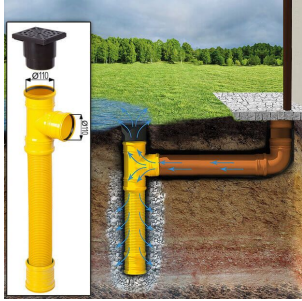

TECHNISCHE DATEN

SIE KÖNNEN AUCH MÖGEN...

[Sickerschacht mit
Zufluss/Abfluss Ø
110 mm](#)

[Villasub E-KV-15 SK
Schalungsbahn 60
m²](#)

[Villas PM-Schindel
Rechteck 48 m²](#)

[PVC Dachrinnen für
Satteldach bis 8,75
m](#)