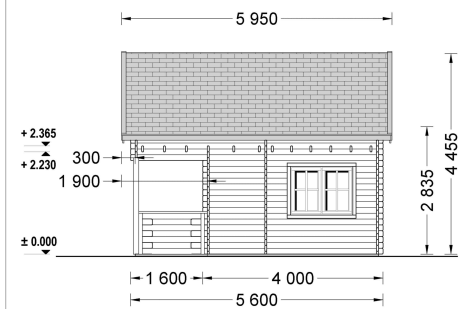

BLOCKBOHLENHAUS TIROL MIT SCHLAFBODEN UND TERRASSE (44 MM), 20 M² + 8 M²

€ 10416,00

Das Blockbohlenhaus Tirol kombiniert eine durchdachte Raumaufteilung mit einem ansprechenden Design und schafft so einen idealen Rückzugsort im Grünen. Mit seinem Schlafboden und der Terrasse bietet es vielseitige Nutzungsmöglichkeiten und lädt zum Entspannen im Freien ein.

Kategorien: [Blockbohlenhäuser](#)

GALERIEBILDER

BESCHREIBUNG

BLOCKBOHLENHAUS TIROL MIT SCHLAFBODEN UND TERRASSE (44

MM)

Produktbeschreibung:

Das Blockbohlenhaus Tirol ist ein charmantes und funktionales Modell, das mit einem Schlafboden und einer Terrasse ausgestattet ist. Hier sind die herausragenden Merkmale dieses Hauses:

Highlights des Modells:

1. Zweigeschossige Bauweise für Platzersparnis:

- Die zweigeschossige Bauweise ermöglicht eine effiziente Nutzung der Grundstücksfläche und bietet gleichzeitig ein Höchstmaß an Funktionalität und Komfort.

- Das Haus verfügt über ein geräumiges Wohnzimmer im ersten Stock und eine komfortable Ruhezone im zweiten Stock. Die Aufteilung ist funktional und bietet verschiedene Nutzungsmöglichkeiten.

4. Gemütliche überdachte Terrasse: