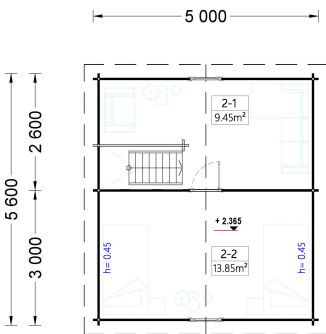

BLOCKBOHLENHAUS TIROL MIT SCHLAFBODEN UND TERRASSE (44 MM), 20 M² + 8 M²

€ 10416,00

Das Blockbohlenhaus Tirol kombiniert eine durchdachte Raumaufteilung mit einem ansprechenden Design und schafft so einen idealen Rückzugsort im Grünen. Mit seinem Schlafboden und der Terrasse bietet es vielseitige Nutzungsmöglichkeiten und lädt zum Entspannen im Freien ein.

Kategorien: [Blockbohlenhäuser](#)

GALERIEBILDER

BESCHREIBUNG

BLOCKBOHLENHAUS TIROL MIT SCHLAFBODEN UND TERRASSE (44

MM)

Produktbeschreibung:

Das Blockbohlenhaus Tirol ist ein charmantes und funktionales Modell, das mit einem Schlafboden und einer Terrasse ausgestattet ist. Hier sind die herausragenden Merkmale dieses Hauses:

TECHNISCHE DATEN

SIE KÖNNEN AUCH MÖGEN...

[Sickerschacht mit
Zufluss/Abfluss Ø
110 mm](#)

[Villasub E-KV-15 SK
Schalungsbahn 60
m²](#)

[Villas PM-Schindel
Rechteck 48 m²](#)

[PVC Dachrinnen für
Satteldach bis 8,75
m](#)