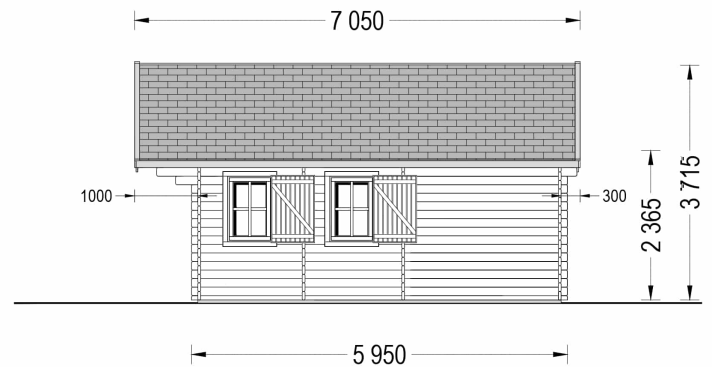

PREMIUM GARTENHAUS

TECHNISCHE DATEN