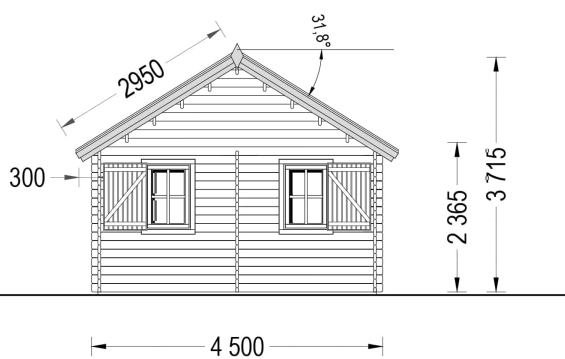

PREMIUM GARTENHAUS

TECHNISCHE DATEN