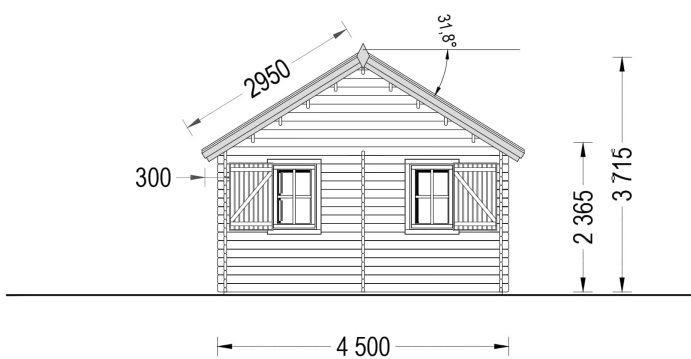

PREMIUM GARTENHAUS

TECHNISCHE DATEN