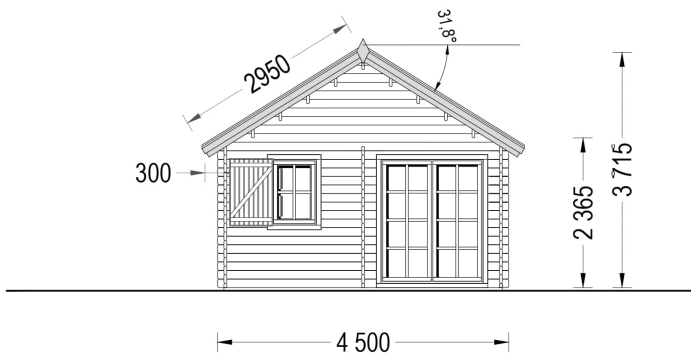

PREMIUM GARTENHAUS

TECHNISCHE DATEN