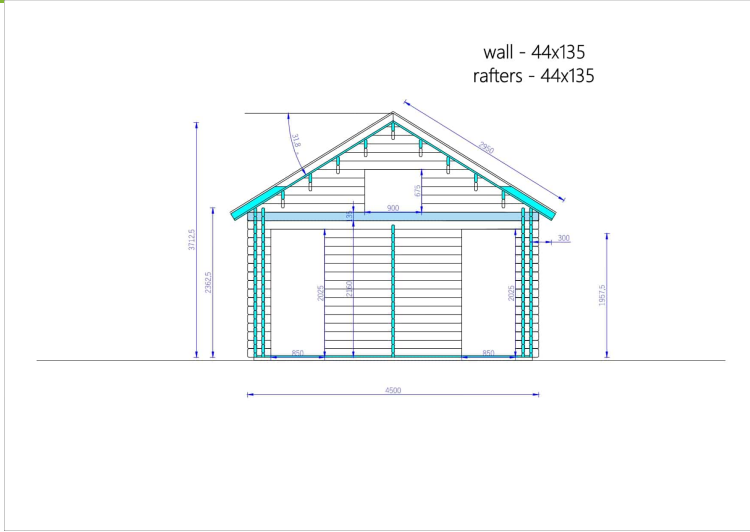

TECHNISCHE DATEN

ANMERKUNGEN