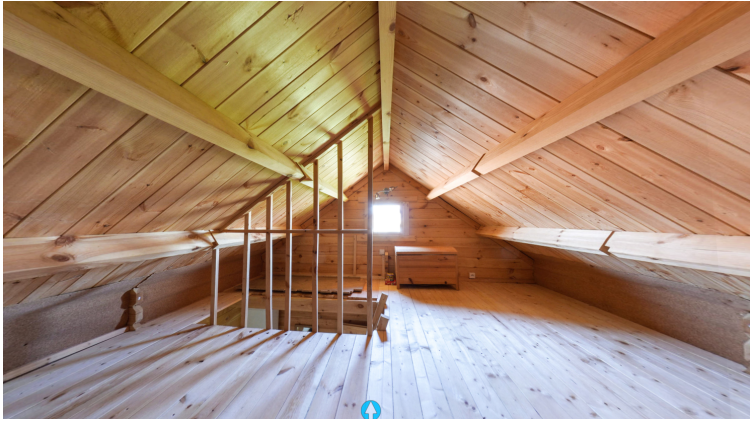

PREMIUM GARTENHAUS