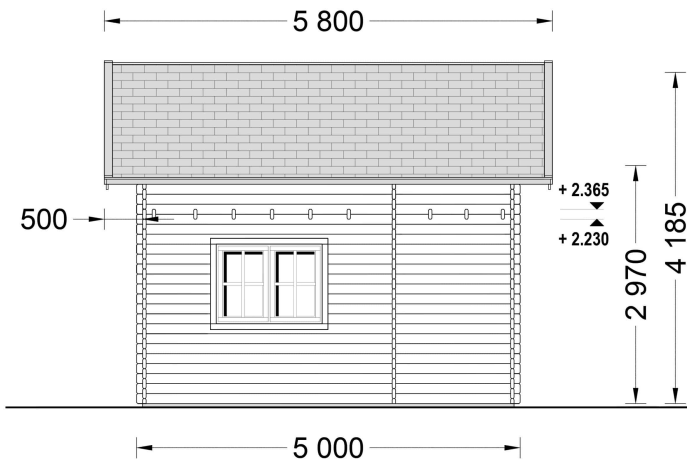

TECHNISCHE DATEN

ANMERKUNGEN