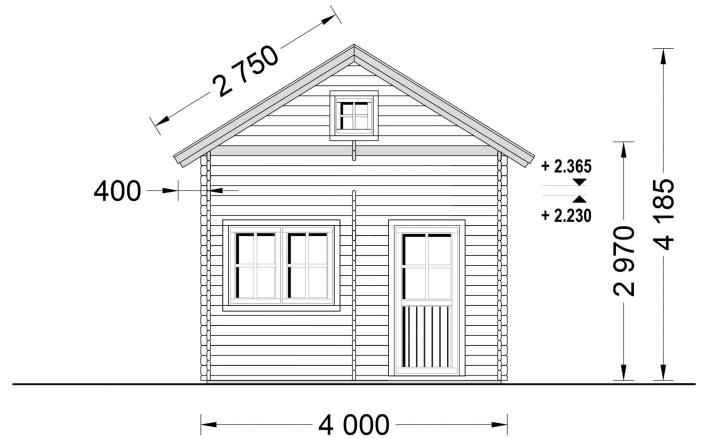

PREMIUM GARTENHAUS