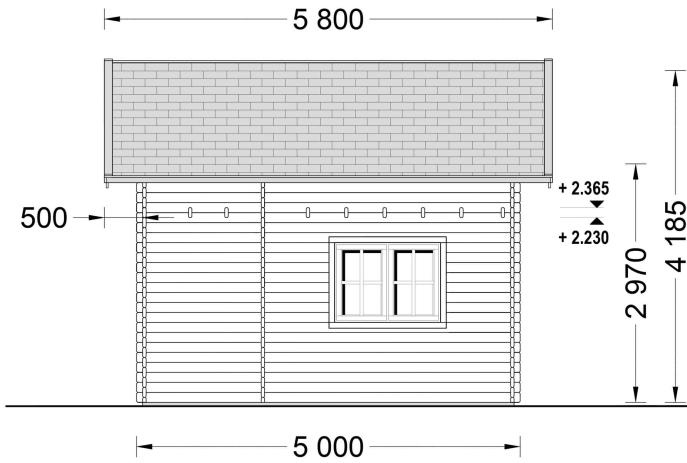

TECHNISCHE DATEN

ANMERKUNGEN