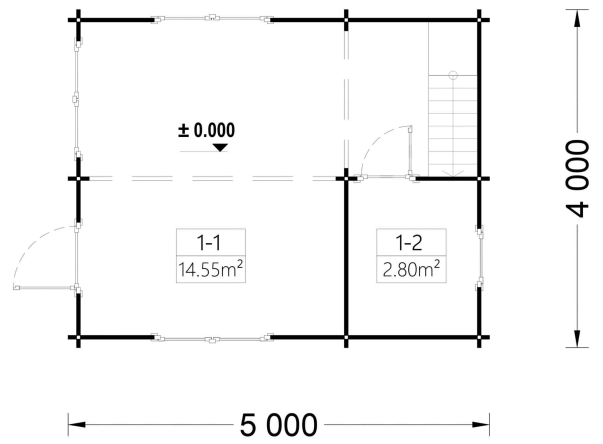

PREMIUM GARTENHAUS