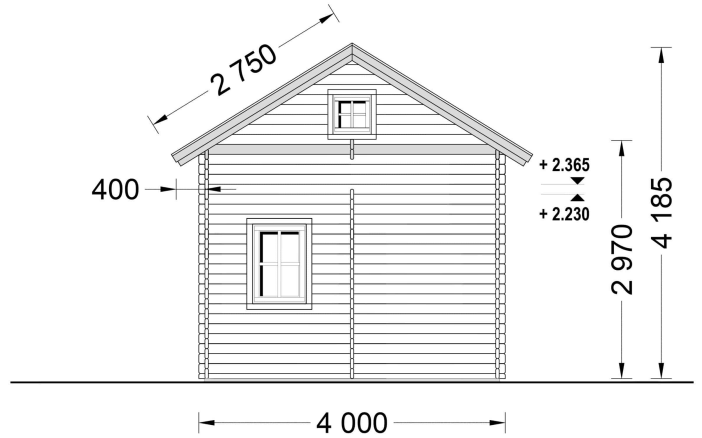

TECHNISCHE DATEN

ANMERKUNGEN