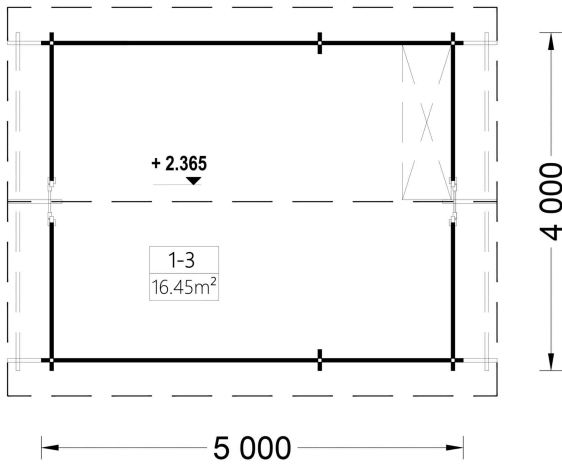

PREMIUM GARTENHAUS