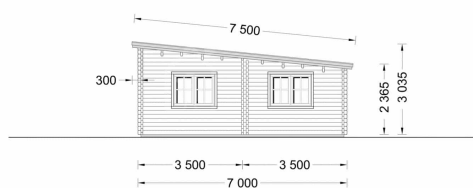

Kategorien: [Blockbohlenhäuser](#)

VARIATIONEN

Artikelnummer	Wandstärke	Preis
AV1518	44 mm	€ 18276,00
AV044ATP	58 mm	€ 22188,00
AV1103	66 mm	€ 23940,00

GALERIEBILDER

BESCHREIBUNG

Blockbohlenhaus mit Flachdach ULRICH (44, 58 oder 66mm), 70m²

Willkommen im Blockbohlenhaus ULRICH - eine moderne Residenz, die mit ihrer hochwertigen 44 mm

Blockbohlenkonstruktion und einem zeitgemäßen Flachdach ein Höchstmaß an Wohnkomfort und Ästhetik bietet. Mit großzügigen 70 m² Wohnfläche präsentiert dieses Modell zahlreiche Highlights für ein anspruchsvolles und gemütliches Wohnerlebnis.

Gemütliches 23,5 m² großes Wohnzimmer als Mittelpunkt:

Das Herzstück des Blockbohlenhauses ULRICH ist das gemütliche 23,5 m² große Wohnzimmer. Hier findet die ganze Familie einen zentralen Treffpunkt für gemeinsame Aktivitäten, Entspannung und gesellige Stunden.