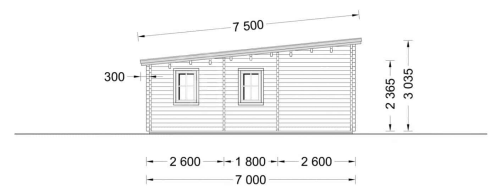

Kategorien: [Blockbohlenhäuser](#)

VARIATIONEN

Artikelnummer	Wandstärke	Preis
AV1518	44 mm	€ 18276,00
AV044ATP	58 mm	€ 22188,00
AV1103	66 mm	€ 23940,00

GALERIEBILDER

BESCHREIBUNG

Blockbohlenhaus mit Flachdach ULRICH (44, 58 oder 66mm), 70m²

Willkommen im Blockbohlenhaus ULRICH - eine moderne Residenz, die mit ihrer hochwertigen 44 mm

Blockbohlenkonstruktion und einem zeitgemäßen Flachdach ein Höchstmaß an Wohnkomfort und Ästhetik bietet. Mit großzügigen 70 m² Wohnfläche präsentiert dieses Modell zahlreiche Highlights für ein anspruchsvolles und gemütliches Wohnerlebnis.

Gemütliches 23,5 m² großes Wohnzimmer als Mittelpunkt:

Das Herzstück des Blockbohlenhauses ULRICH ist das gemütliche 23,5 m² große Wohnzimmer. Hier findet die ganze Familie einen zentralen Treffpunkt für gemeinsame Aktivitäten, Entspannung und gesellige Stunden.