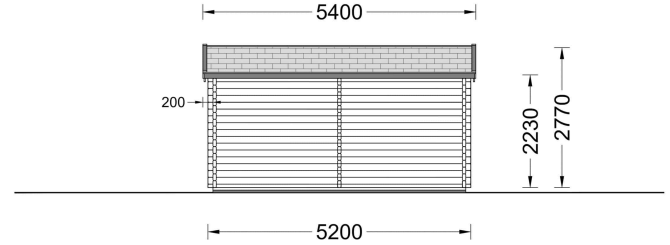

BESCHREIBUNG

BLOCKBOHLENHAUS MIT FLACHDACH UND TERRASSE HANNES (66 MM), 42 M² + 10 M²

Das Blockbohlenhaus HANNES mit Flachdach und einer großzügigen, überdachten Terrasse von 10 m² bietet Ihnen eine ideale Umgebung für einen entspannten Familienurlaub oder als komfortablen Wohnsitz für ein naturnahes und ruhiges Lebensgefühl.

PREMIUM GARTENHAUS

TECHNISCHE DATEN

Wandstärke	66 mm
Marke	Premium Gartenhaus
Grundfläche	43 m ²
Raumanzahl	4
Breite	520 cm
Holzbehandlung	Unbehandelt
Verglasung	Doppelverglasung
Tiefe	1020 cm
Terrasse	mit Terrasse

Dachform

Pulldach

Außenmaß

520 x 820 cm

ANMERKUNGEN
