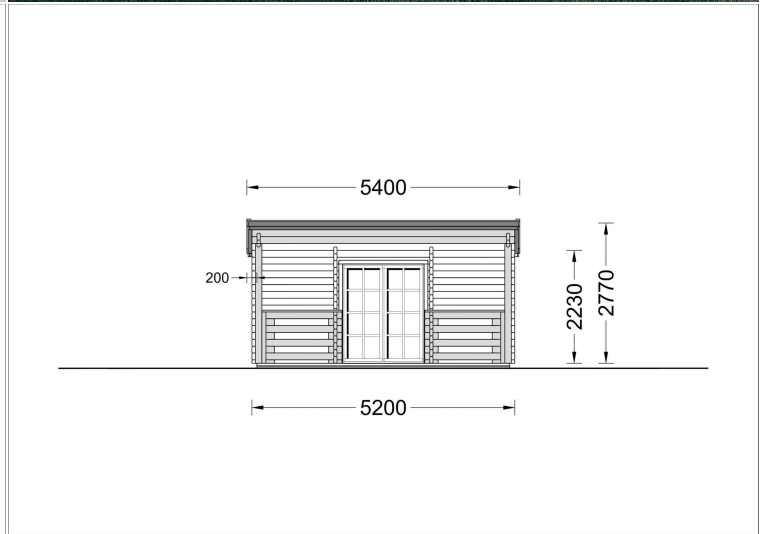

BLOCKBOHLENHAUS MIT FLACHDACH UND TERRASSE HANNES (66 MM), 42 M² + 10 M²

€ 17969,08

Das Blockbohlenhaus HANNES verfügt über einen großzügigen Wohnbereich, der verschiedene Raumkonfigurationen ermöglicht. Hier können Sie gemeinsame Momente mit Ihrer Familie oder Freunden genießen.

BESCHREIBUNG

BLOCKBOHLENHAUS MIT FLACHDACH UND TERRASSE HANNES (66 MM), 42 M² + 10 M²

Das Blockbohlenhaus HANNES mit Flachdach und einer großzügigen, überdachten Terrasse von 10 m² bietet Ihnen eine ideale Umgebung für einen entspannten Familienurlaub oder als komfortablen Wohnsitz für ein naturnahes und ruhiges Lebensgefühl.

PREMIUM GARTENHAUS

TECHNISCHE DATEN

Wandstärke	66 mm
Marke	Premium Gartenhaus
Grundfläche	43 m ²
Raumanzahl	4
Breite	520 cm
Holzbehandlung	Unbehandelt
Verglasung	Doppelverglasung
Tiefe	1020 cm
Terrasse	mit Terrasse

Dachform

Pulldach

Außenmaß

520 x 820 cm

ANMERKUNGEN
