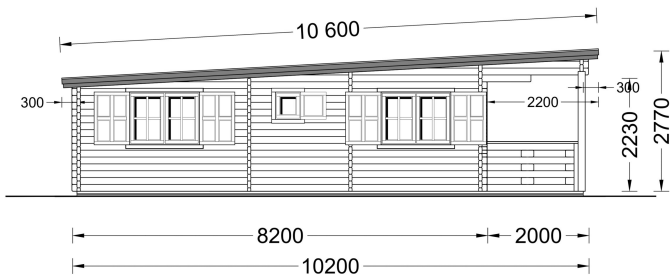

BLOCKBOHLENHAUS MIT FLACHDACH UND TERRASSE HANNES (66 MM), 42 M² + 10 M²

€ 17969,08

Das Blockbohlenhaus HANNES verfügt über einen großzügigen Wohnbereich, der verschiedene Raumkonfigurationen ermöglicht. Hier können Sie gemeinsame Momente mit Ihrer Familie oder Freunden genießen.

BESCHREIBUNG

BLOCKBOHLENHAUS MIT FLACHDACH UND TERRASSE HANNES (66 MM), 42 M² + 10 M²

Das Blockbohlenhaus HANNES mit Flachdach und einer großzügigen, überdachten Terrasse von 10 m² bietet Ihnen eine ideale Umgebung für einen entspannten Familienurlaub oder als komfortablen Wohnsitz für ein naturnahes und ruhiges Lebensgefühl.

PREMIUM GARTENHAUS

TECHNISCHE DATEN

Wandstärke	66 mm
Marke	Premium Gartenhaus
Grundfläche	43 m ²
Raumanzahl	4
Breite	520 cm
Holzbehandlung	Unbehandelt
Verglasung	Doppelverglasung
Tiefe	1020 cm
Terrasse	mit Terrasse

Dachform

Pulldach

Außenmaß

520 x 820 cm

ANMERKUNGEN
