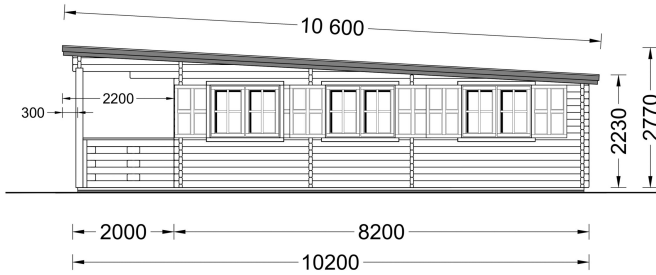

BESCHREIBUNG

BLOCKBOHLENHAUS MIT FLACHDACH UND TERRASSE HANNES (66 MM), 42 M² + 10 M²

Das Blockbohlenhaus HANNES mit Flachdach und einer großzügigen, überdachten Terrasse von 10 m² bietet Ihnen eine ideale Umgebung für einen entspannten Familienurlaub oder als komfortablen Wohnsitz für ein naturnahes und ruhiges Lebensgefühl.

Highlights des Modells:

1. **Großer Wohnbereich:** HANNES verfügt über einen großzügigen Wohnbereich, der verschiedene Raumkonfigurationen ermöglicht. Hier können Sie gemeinsame Momente mit Ihrer Familie oder Freunden genießen.
2. **Zwei komfortable Schlafzimmer:** Das Haus bietet zwei komfortable Schlafzimmer, die eine flexible Raumaufteilung ermöglichen. Nutzen Sie die Räume nach Ihren individuellen Bedürfnissen.
3. **Überdachte Terrasse:** Die 10 m² große, überdachte Terrasse erweitert den Innenbereich des Hauses und bietet Ihnen die Möglichkeit, bei jedem Wetter schöne Momente im Freien zu genießen. Sie ist vor direkter Sonneneinstrahlung oder Regen geschützt.
4. **Stilvoller Dachüberstand:** Ein stilvoller Dachüberstand verleiht dem Design der Hütte eine schöne architektonische Note. Dies trägt nicht nur zur Ästhetik bei, sondern bietet auch zusätzlichen Schutz.
5. **Praktischer Badbereich:** Ein eigener Badbereich sorgt für höchsten Komfort. Alles, was Sie für einen angenehmen Aufenthalt benötigen, ist vorhanden.

PREMIUM GARTENHAUS

TECHNISCHE DATEN

Wandstärke	66 mm
Marke	Premium Gartenhaus
Grundfläche	43 m ²
Raumanzahl	4
Breite	520 cm
Holzbehandlung	Unbehandelt
Verglasung	Doppelverglasung
Tiefe	1020 cm
Terrasse	mit Terrasse

Dachform

Pulldach

Außenmaß

520 x 820 cm

ANMERKUNGEN
