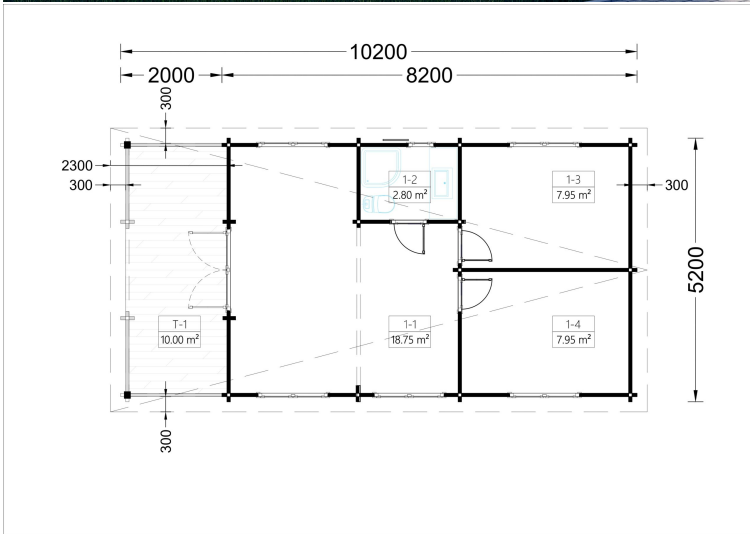

BLOCKBOHLENHAUS MIT FLACHDACH UND TERRASSE HANNES (66 MM), 42 M² + 10 M²

€ 17969,08

Das Blockbohlenhaus HANNES verfügt über einen großzügigen Wohnbereich, der verschiedene Raumkonfigurationen ermöglicht. Hier können Sie gemeinsame Momente mit Ihrer Familie oder Freunden genießen.

BESCHREIBUNG

BLOCKBOHLENHAUS MIT FLACHDACH UND TERRASSE HANNES (66 MM), 42 M² + 10 M²

Das Blockbohlenhaus HANNES mit Flachdach und einer großzügigen, überdachten Terrasse von 10 m² bietet Ihnen eine ideale Umgebung für einen entspannten Familienurlaub oder als komfortablen Wohnsitz für ein naturnahes und ruhiges Lebensgefühl.

PREMIUM GARTENHAUS

TECHNISCHE DATEN

Wandstärke	66 mm
Marke	Premium Gartenhaus
Grundfläche	43 m ²
Raumanzahl	4
Breite	520 cm
Holzbehandlung	Unbehandelt
Verglasung	Doppelverglasung
Tiefe	1020 cm
Terrasse	mit Terrasse

Dachform

Pulldach

Außenmaß

520 x 820 cm

ANMERKUNGEN
